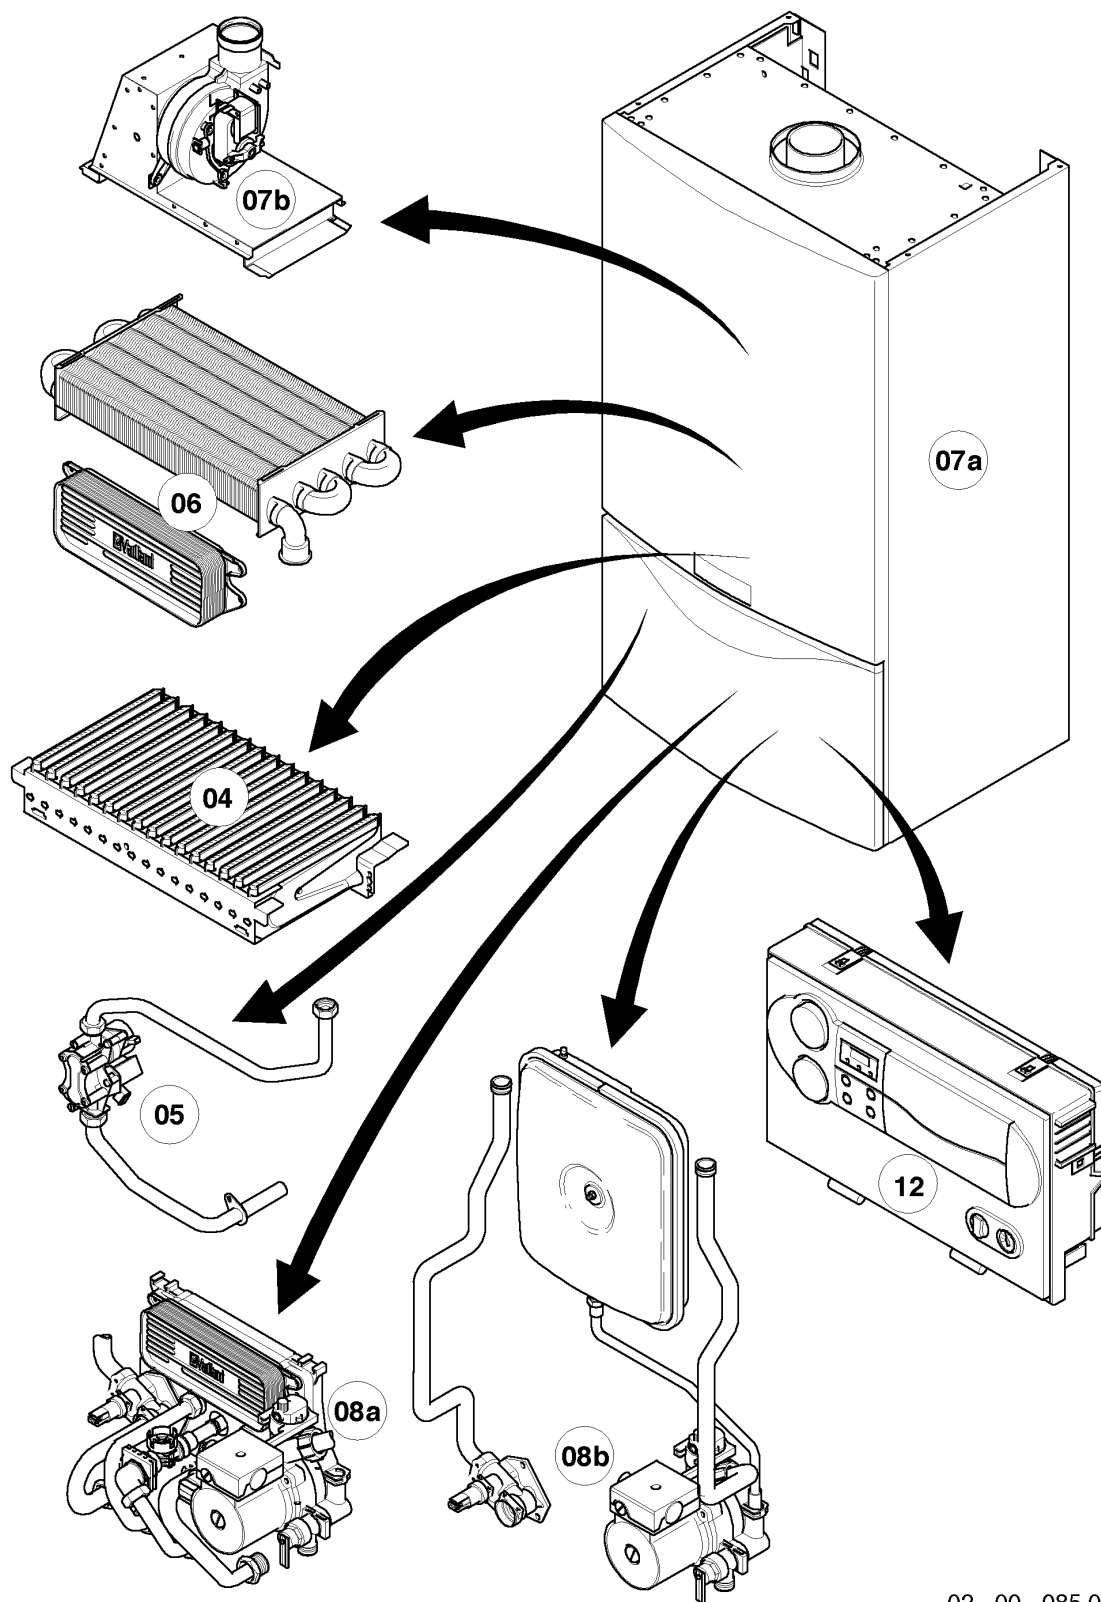

Газовые настенные котлы Turbo VU, VUW

VUW 242/3-3

Обзор группы узлов

02 - 00 - 085.01

Газовые настенные котлы Turbo VU, VUW

VUW 242/3-3

Обзор группы узлов

Поз.	Группа узлов
04	Горелка
05	Газовая арматура
06	Теплообменник
07а	Детали облицовки
07b	Камера разряжения
08а	Гидравлические части
08b	Гидравлические части
12	Блок электроники