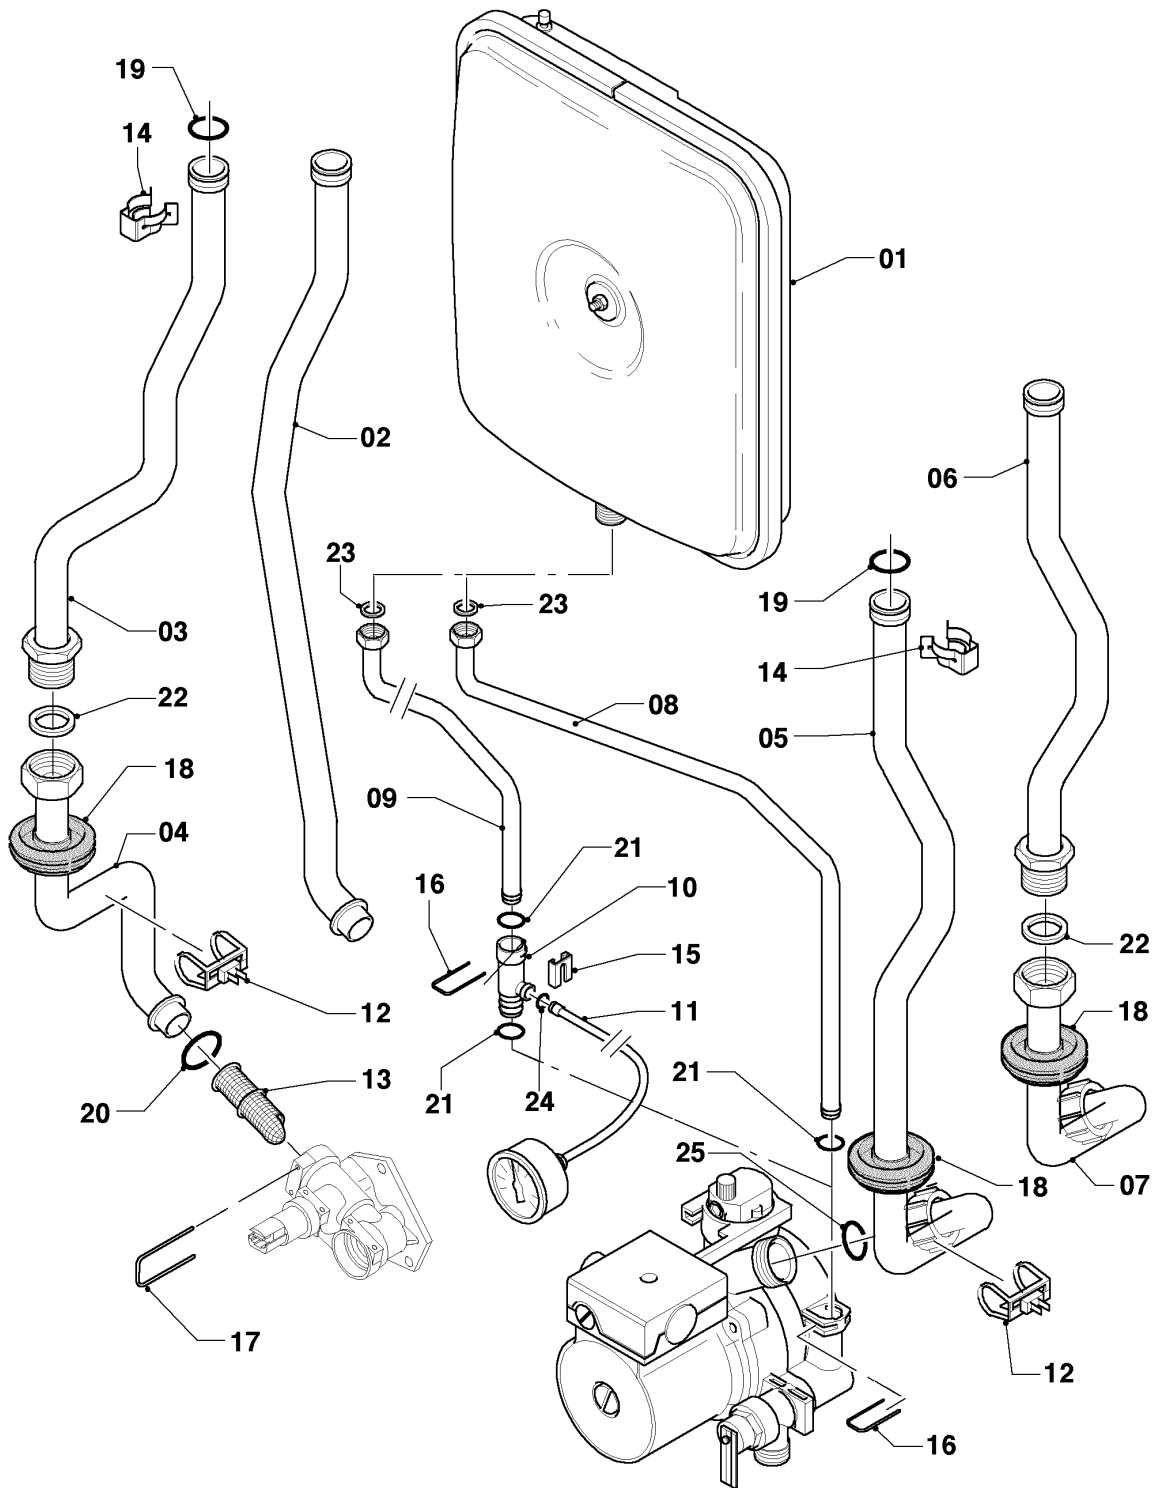

Газовые настенные котлы Turbo VU, VUW

VUW 242/3-3

08b - Гидравлические части

02 - 08 - 142.01

Газовые настенные котлы Turbo VU, VUW

VUW 242/3-3

08b - Гидравлические части

Поз.	Артикульный номер	Описание	Указание, замечание
01	181061	Расширительный бак 6 л.	кругл.
01	181057	Расширительный бак 10 л.	прямоугольн.
02	-	-	Не для этого аппарата
03	0020041920	Труба, первичный теплообменник, левая, 24 кВт Турбо	VUW 242/3-3, с поз. 14,19,22
04	0020041923	Труба,разделитель/подключение	с поз. 17,18,20,22
05	0020041928	Труба, первичный теплообменник, правая, 24кВт Турбо	VUW 242/3-3, с поз. 14,18,19,25
06	0020041931	Труба, первичный теплообменник, левая, 24 кВт Турбо	только для VUW 362, с поз. 14,19,22
07	0020041930	Труба, насос- подключение 36 кВт Турбо	только для VUW 362, с поз. 18,22,25
08	0020041914	Труба, расширит. Бак, длинная	с поз. 16,21,23
09	0020041915	Труба, расширит. Бак, короткая	с поз. 16,21,23
10	0020023812	Адаптер,манометр 10/10	с поз. 15,16,21,24
11	180982	Манометр	с поз. 15,24
12	0020068120	Датчик (NTC 19 мм)	
13	179030	Сетка	с поз. 17,20
14	219621	Клеммный зажим, первичный теплообменник(10 шт.)	
15	0020107709	Держатель	
16	0020107694	Скоба (5 шт.)	
17	178992	Скоба (10 шт.)	
18	980765	Прокладка (красн., больш.)	
19	981151	Уплотнительное кольцо (10 шт.)	
20	193537	Уплотнительное кольцо (10 шт.)	
21	178993	Уплотнительное кольцо(10 шт.)	
22	981140	Уплотнение 3/4 (10 шт.)