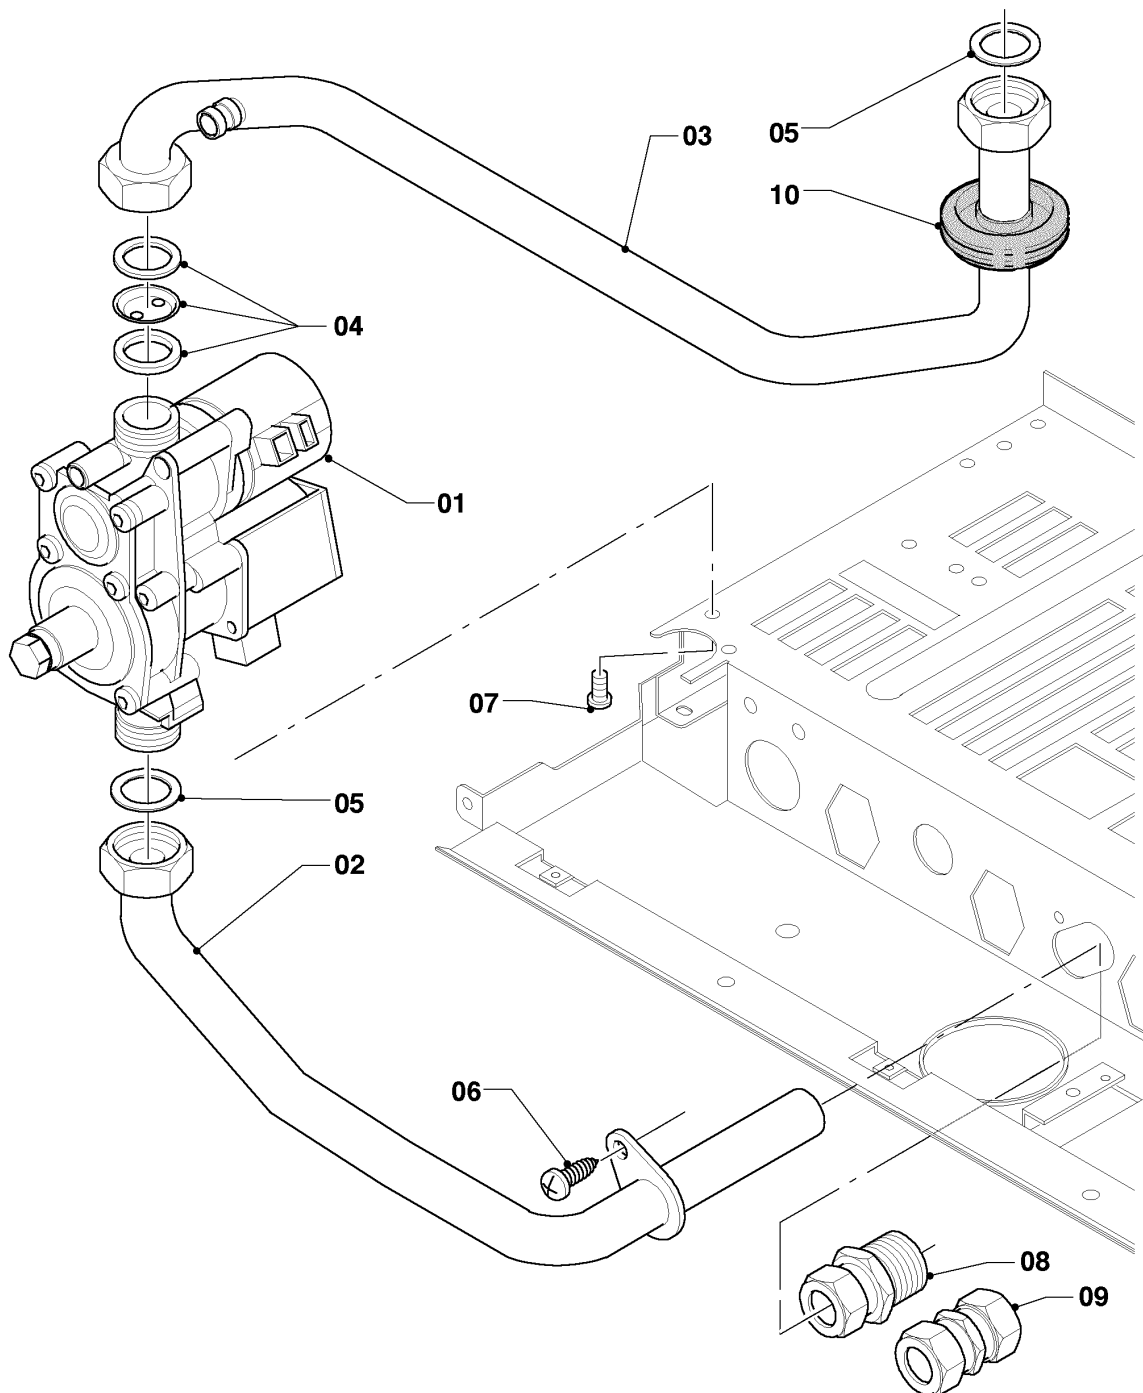

Газовые настенные котлы Turbo VU, VUW

VUW 242/3-3

05 - Газовая арматура

02 - 05 - 023.02

Газовые настенные котлы Turbo VU,VUW

VUW 242/3-3

05 - Газовая арматура

Поз.	Артикульный номер	Описание	Указание, замечание
00	0020048941	Комплект переналадки на пропан-бутан 37 мБар	на Пропан-бутан (37мБар), 12-28кВт, (PL), Предупреждение: Газовая труба (поз. 03) заменяется, если нет ниппеля для измерений. Запчасть всегда содержит ниппель для измерения.
00	0020048945	Комплект переналадки GZ41/Lw	на GZ41/Lw, 20-28кВт, (PL)
00	0020048935	Комплект переналадки на природный газ (13+20 мБар)	на Природный газ (13+20мБар), 24-36кВт, (BG,CZ,GR,INT,PL,RO,SK,TR)
00	0020053220	Комплект переналадки на природный газ (20 мБар)	на Природный газ (20мБар), 24-36кВт, (EXP)
00	0020053226	Комплект переналадки на пропан-бутан (28-37 мБар)	на Пропан-бутан (30мБар), 32-36кВт, (EXP,GR,INT,PT,RO,SOE,TR), Предупреждение для GR,INT,RO только для 32 кВт): Газовая труба (поз. 03) заменяется, если нет ниппеля для измерений. Запчасть всегда содержит ниппель для измерения.
00	0020053224	Комплект переналадки на пропан-бутан 29-37 мБар	на Пропан-бутан (30мБар), 11-28кВт, (BG,CZ,EXP,GR,HU,INT,RO,SK,SOE,TR), Предупреждение для BG,CZ,INT,RO,SK,TR (только для 12 и 20 кВт): Газовая труба (поз. 03) заменяется, если нет ниппеля для измерений. Запчасть всегда содержит ниппель для измерения.
00	0020048931	Комплект переналадки на пропан-бутан 50 мБар	на Пропан-бутан (50мБар), 20-28кВт, (HU)
00	0020048943	Комплект переналадки GZ35/Ls	на GZ35/Ls, 20-28кВт, (PL)
00	0020048925	Комплект переналадки на природный газ	на Природный газ, 20-36кВт, (SOE)
00	0020048933	Комплект переналадки на природный газ (13+20 мБар)	на Природный газ (13+20мБар), 20кВт, (BG,CZ,INT,PL,RO,SK,TR)
00	0020048939	Комплект переналадки на природный газ (25 мБар)	на 2H (25мБар), 20-28кВт, (HU)