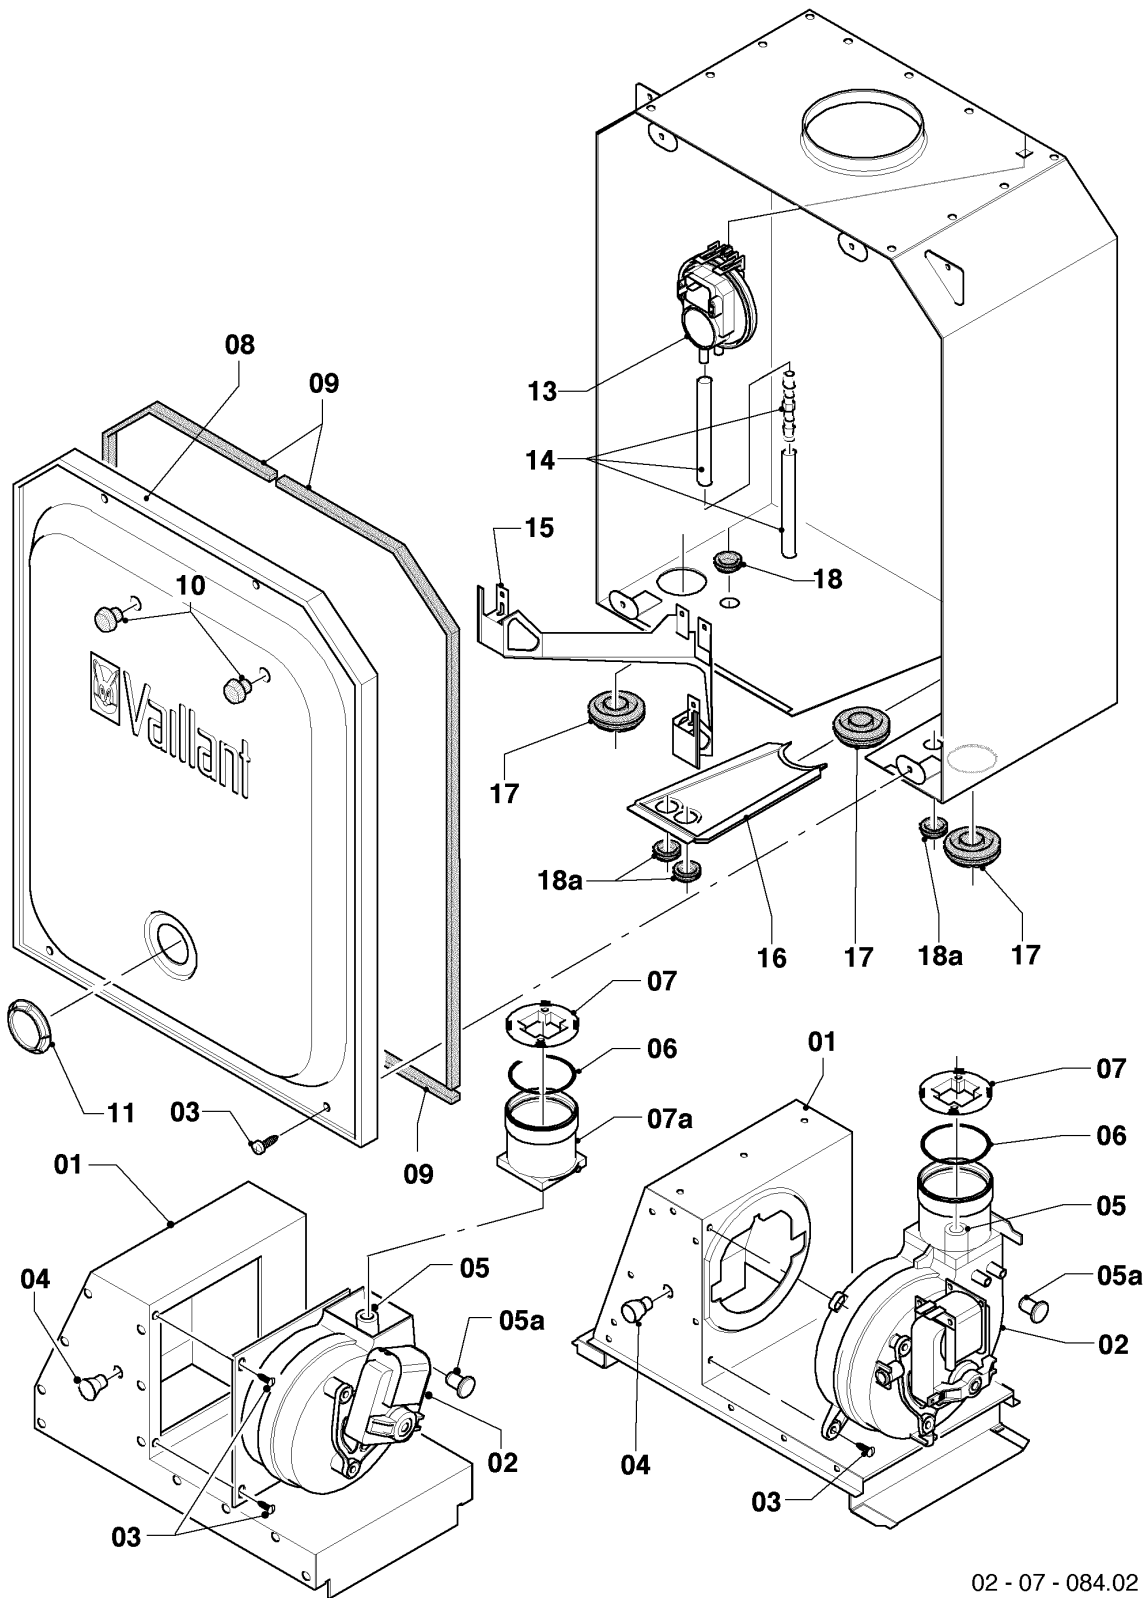

Газовые настенные котлы Turbo VU, VUW

VUW 242/3-3

07b - Камера разряжения

02 - 07 - 084.02

Газовые настенные котлы Turbo VU, VUW

VUW 242/3-3

07b - Камера разряжения

Поз.	Артикульный номер	Описание	Указание, замечание
01	0020039087	Колпак дымохода 24 кВт	VUW 242/3-3, с поз. 03,04
02	0020020008	Вентилятор	VUW 242/3-3, с поз. 03,05,06,07
03	0020107695	Винт (10 шт.)	
04	0020039091	Воронка, Сборник отходящих газов	не для VUW 362
04	210981	Воронка	только для VUW 362
05	0020130543	Трубка Пито с шайбами	
05a	0020020013	Заглушка 5 шт.	
06	981178	Уплотнительное кольцо Силикон (DN 60)	
07	0020039094	Вставка бесцветн.	VUW 242/3-3, для Воздух-/Дымоудаление <2,0 м
07	0020039095	Вставка бесцветн.	VUW 242/3-3, для Воздух-/Дымоудаление >2,0 м
07a	083384	Муфта	
08	0020068134	Крышка, камера разряжения	VUW 242/3-3, с поз. 03,09,10,11
09	0020041904	Комплект прокладок, крышка камеры разряжения	
10	139472	Заглушка, комплект	
11	0020020011	Смотровое стекло (Силикон)	
13	0020041905	Реле давления, Huba	с поз. 05a,14
14	0020041906	Шланг, комплект	с поз. 05a
15	0020051041	Направляющая пластина	VUW 242/3-3
16	0020041907	Вставка, камера разряжения	
17	980765	Прокладка (красн., больш.)	
18	980766	Прокладка (красн., мал.)	
18a	509121	Прокладка 10 шт.