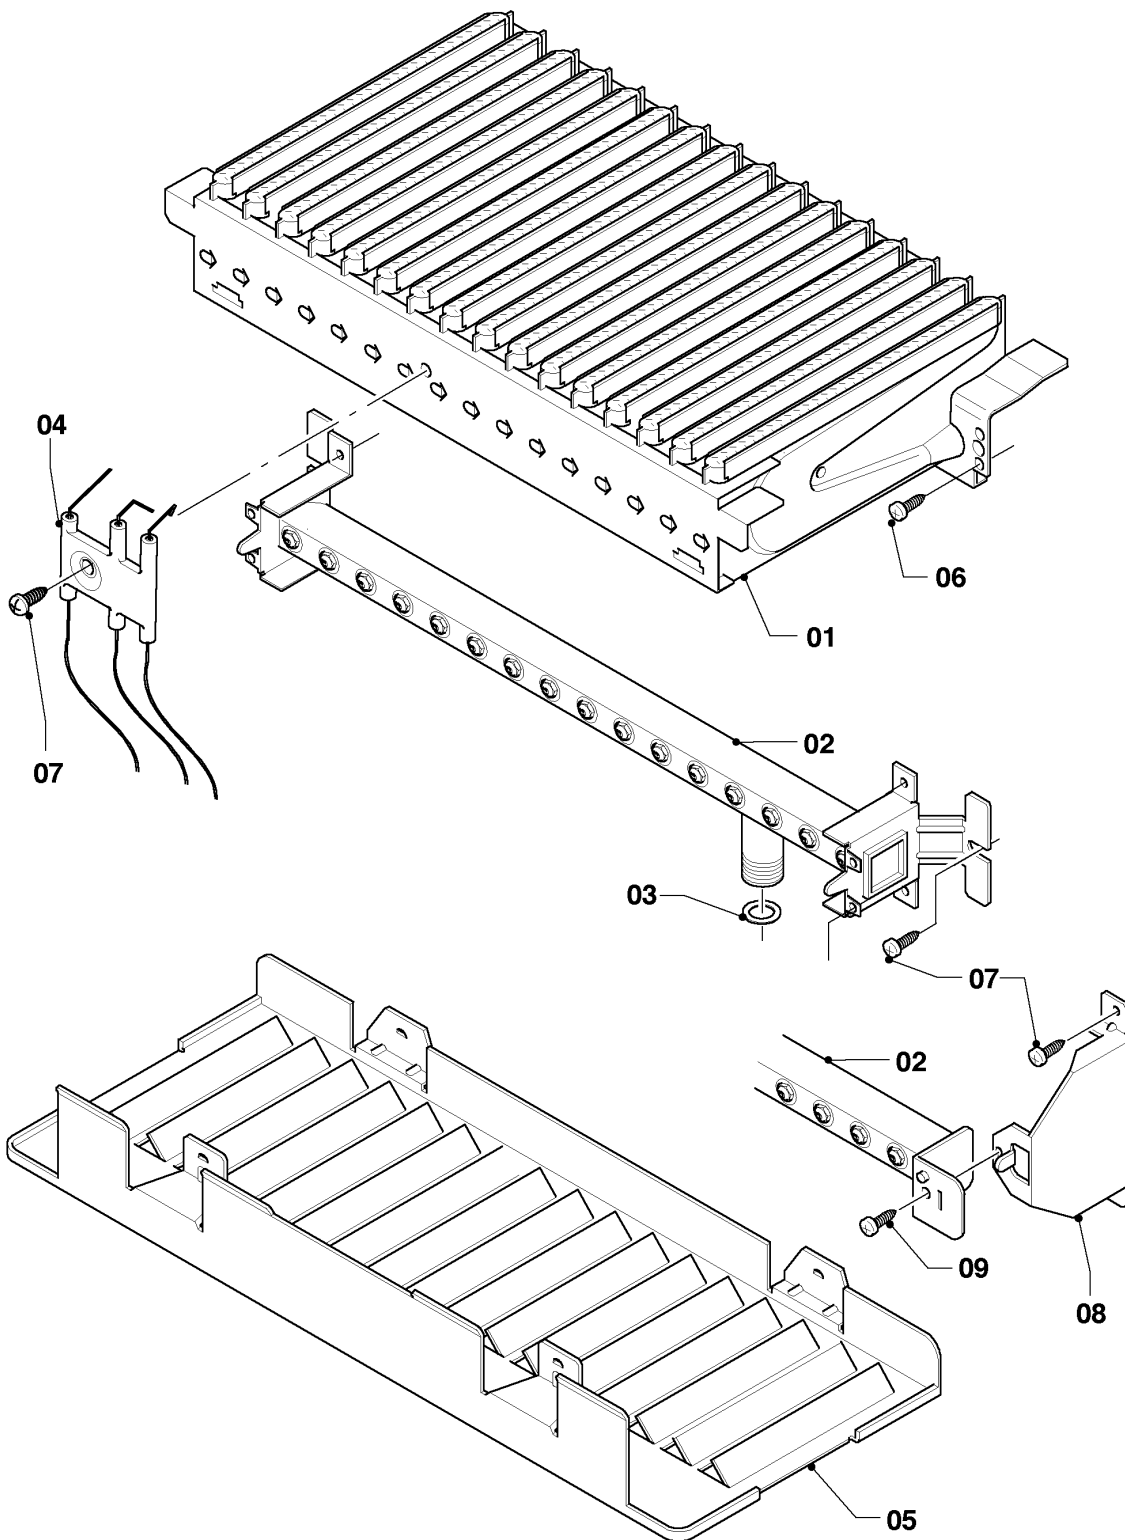

Газовые настенные котлы Turbo VU, VUW

VUW 242/3-3

Обзор группы узлов

02 - 00 - 085.01

Газовые настенные котлы Turbo VU, VUW

VUW 242/3-3

Обзор группы узлов

Поз.	Группа узлов
04	Горелка
05	Газовая арматура
06	Теплообменник
07а	Детали облицовки
07b	Камера разряжения
08а	Гидравлические части
08b	Гидравлические части
12	Блок электроники

Газовые настенные котлы Turbo VU, VUW

VUW 242/3-3

04 - Горелка

02 - 04 - 045.01

Газовые настенные котлы Turbo VU, VUW

VUW 242/3-3

04 - Горелка

Поз.	Артикульный номер	Описание	Указание, замечание
01	0020039045	Группа камеры 24кВт	VUW 242/3-3, с поз. 06
02	0020039051	Распределительная труба 24кВт природный газ	VUW 242/3-3, Природный газ, с поз. 03,07
02	0020039052	Распределительная труба 24кВт Пропан-бутан	VUW 242/3-3, Сжиженный газ РВ, с поз. 03,07
03	981142	Уплотняющее кольцо (10 шт.)	
04	0020039057	Электрод	VUW 202...282, с поз. 07
04	090751	Электрод	VUW 322...362, с поз. 07
05	-	-	Не для этого аппарата
06	139203	Винт, (M4x8) DIN 7500	
07	0020107695	Винт (10 шт.)	
08	0020039055	Держатель, лев.+прав	только для VUW 322, с поз. 07
08	0020039056	Держатель, компл. из 2 шт.	только для VUW 362, с поз. 07
09	118937	Винт с плоской головкой M5x12	