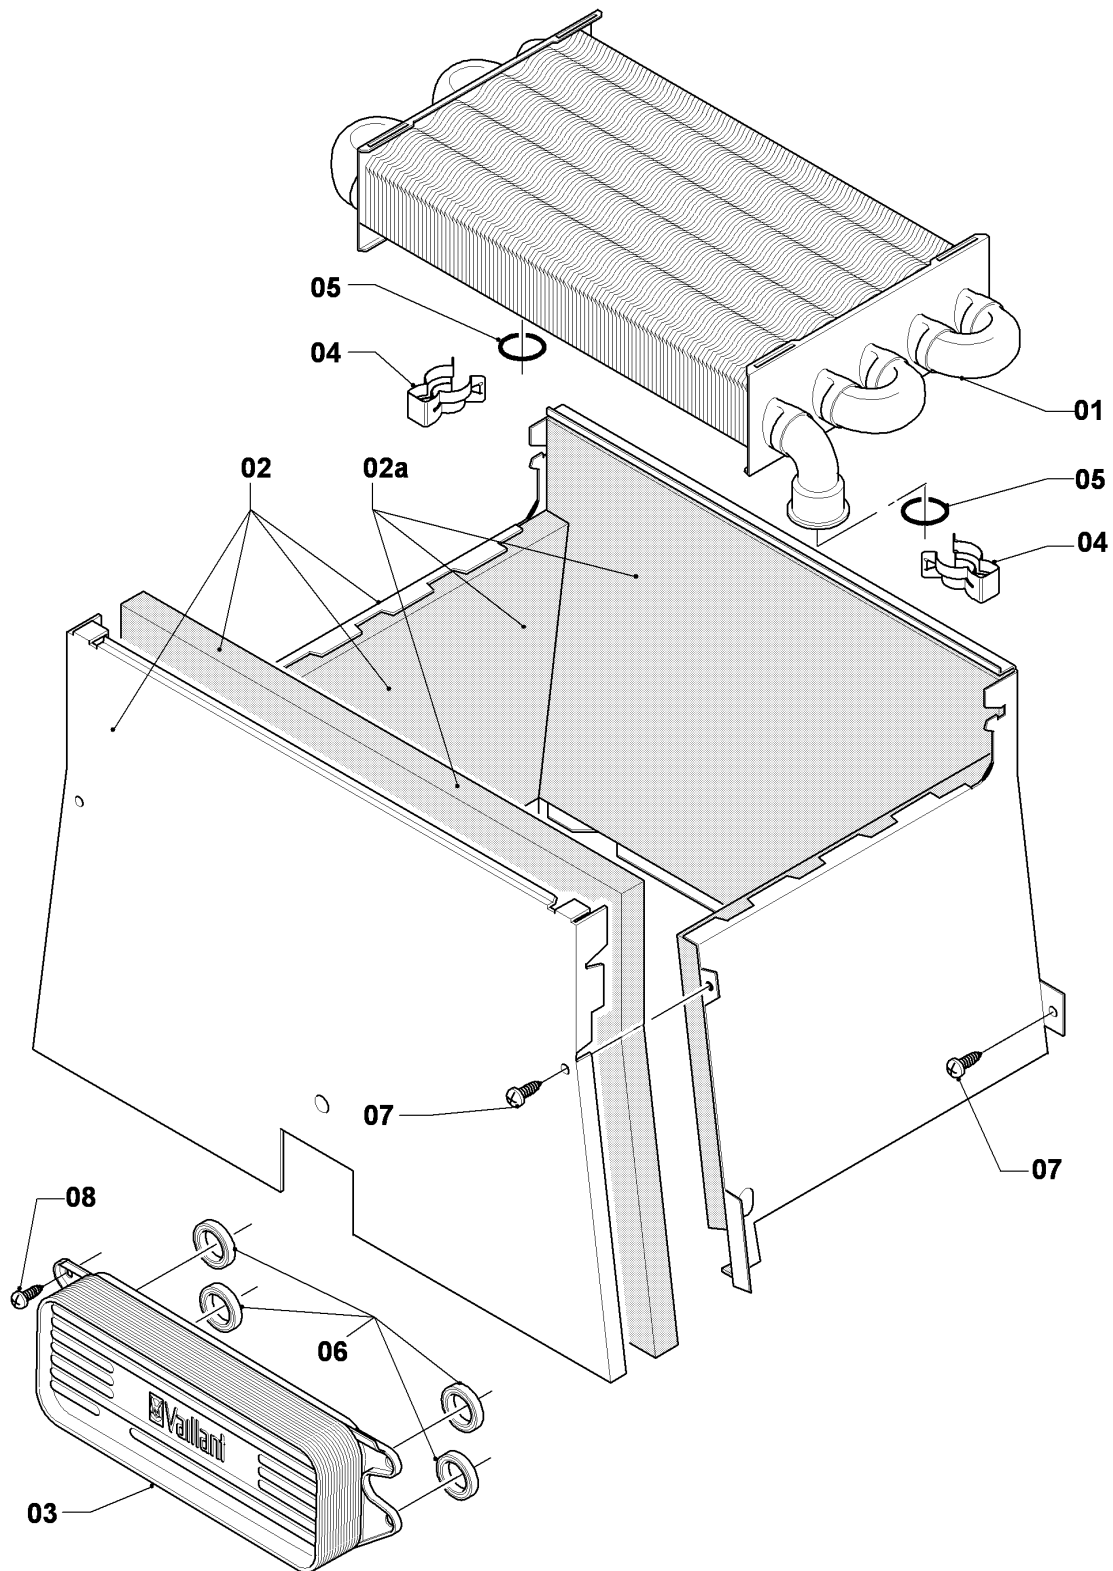

Газовые настенные котлы Turbo VU, VUW

VUW 242/3-3

06 - Теплообменник

02 - 06 - 051.01

Газовые настенные котлы Turbo VU, VUW

VUW 242/3-3

06 - Теплообменник

Поз.	Артикульный номер	Описание	Указание, замечание
01	0020019994	Теплообменник 92 ламели	VUW 242/3-3, с поз. 04,05
02	0020039070	Огневая шахта	VUW 242/3-3, с поз. 07
02a	0020082190	Изоляция, компл.	VUW 242/3-3
03	0020020018	Теплообменник ГВС, 11 (13) Пластин	VUW 242/3-3, с поз. 06,08
04	219621	Клеммный зажим, первичный теплообменник(10 шт.)	
05	981151	Уплотнительное кольцо (10 шт.)	
06	178969	Прокладка, Тип-С (10 Шт.)	
07	0020107695	Винт (10 шт.)	
08	178968	Винт (10 шт.)