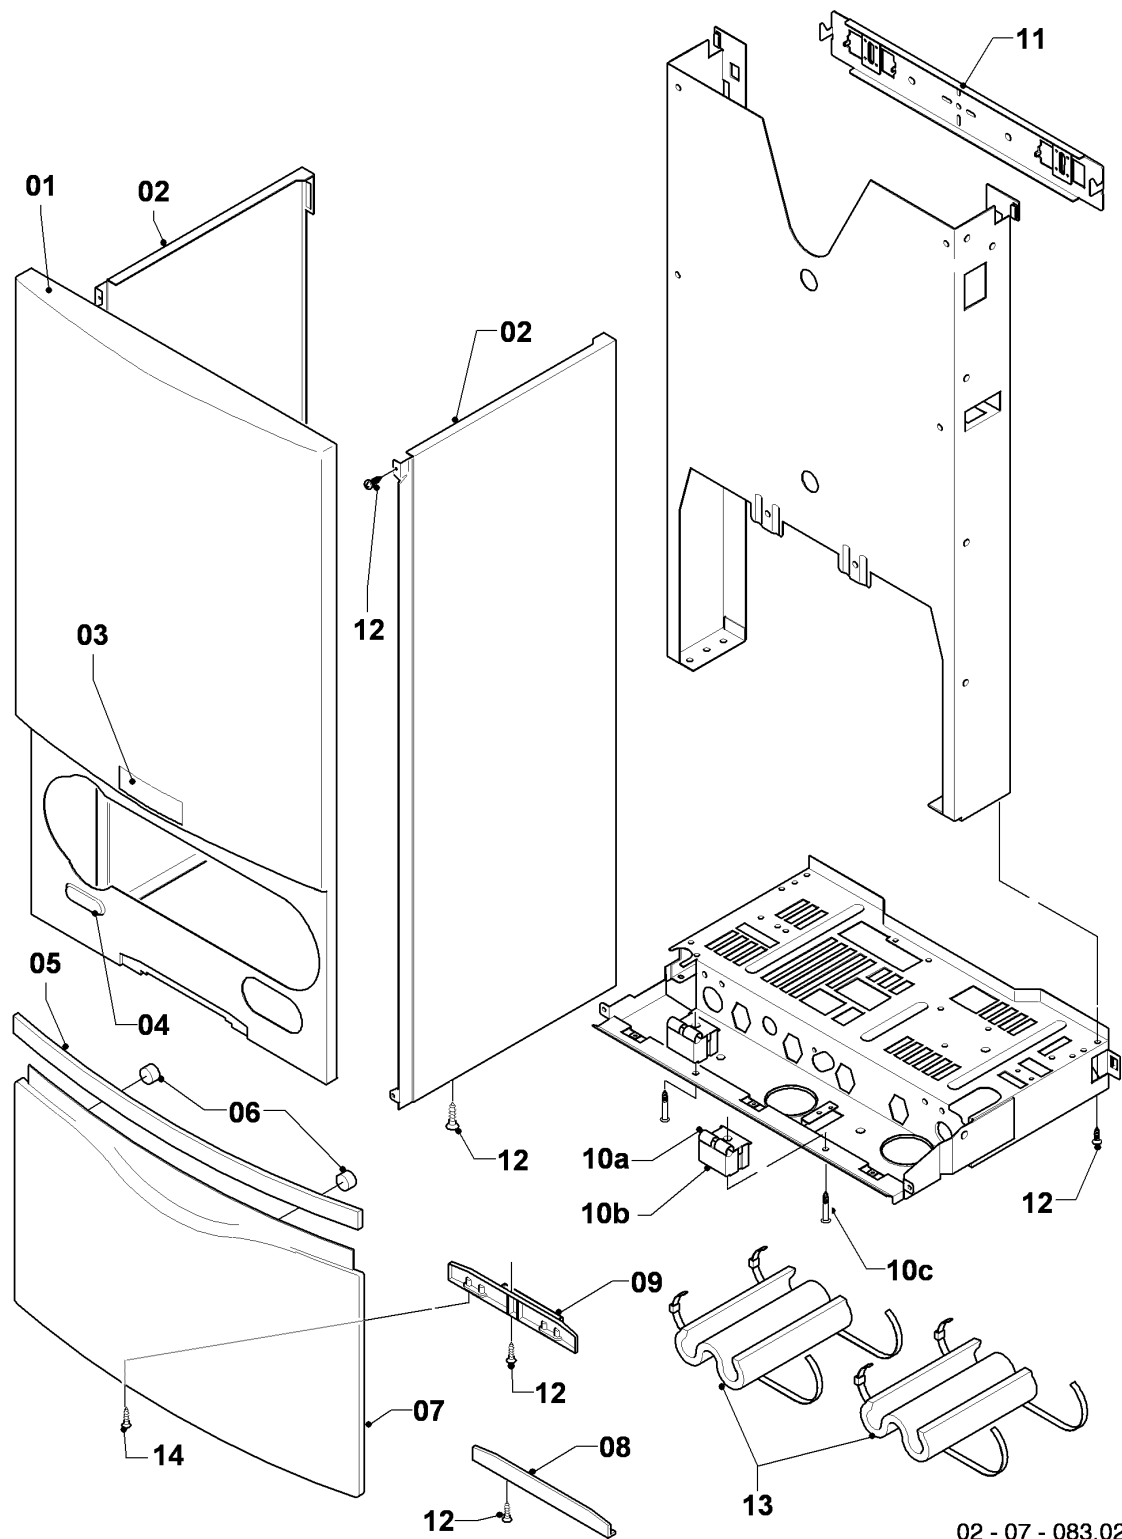

Газовые настенные котлы Turbo VU, VUW

VUW 242/3-3

07а - Детали облицовки

02 - 07 - 083.02

Газовые настенные котлы Turbo VU, VUW

VUW 242/3-3

07а - Детали облицовки

Поз.	Артикульный номер	Описание	Указание, замечание
01	0020039073	Передняя стенка	с поз. 03,04,12
02	0020039074	Боковой лист	с поз. 12
03	118096	Шильдик, все типы	
04	0020039075	Шильдик Торговое обозначение (компл.)	
05	180943	Ручка, серая	с поз. 06
05	180942	Ручка, бел.	с поз. 06
06	-	-	180941 Больше не поставляется, Замена см. поз. 05
07	0020039076	Клапан	с поз. 05,06,09,12
08	0020039078	Заглушка, шарнирая крышка	с поз. 12
09	0020039077	Шарнир	с поз. 12,14
10а	0020039079	Держатель, Блок электроники	с поз. 10с
10b	0020039080	Дистанционная проставка	
10с	235708	Самонарезающий винт	
11	0020039072	Держатель, аппарат	
11	0020130588	Крепежный комплект, винты и дюбели	не показан
12	0020107695	Винт (10 шт.)	
13	076629	изоляция до-10С, компл.из 2 шт.	только для балконного исполнения аппаратов (...В)
14	0020107695	Винт (10 шт.)	для шарнира до 03/09 (Диаметр отверстия: 4 мм)
14	193538	Винт (10 шт.)	для шарнира с 03/09 (Диаметр отверстия: 3 мм)