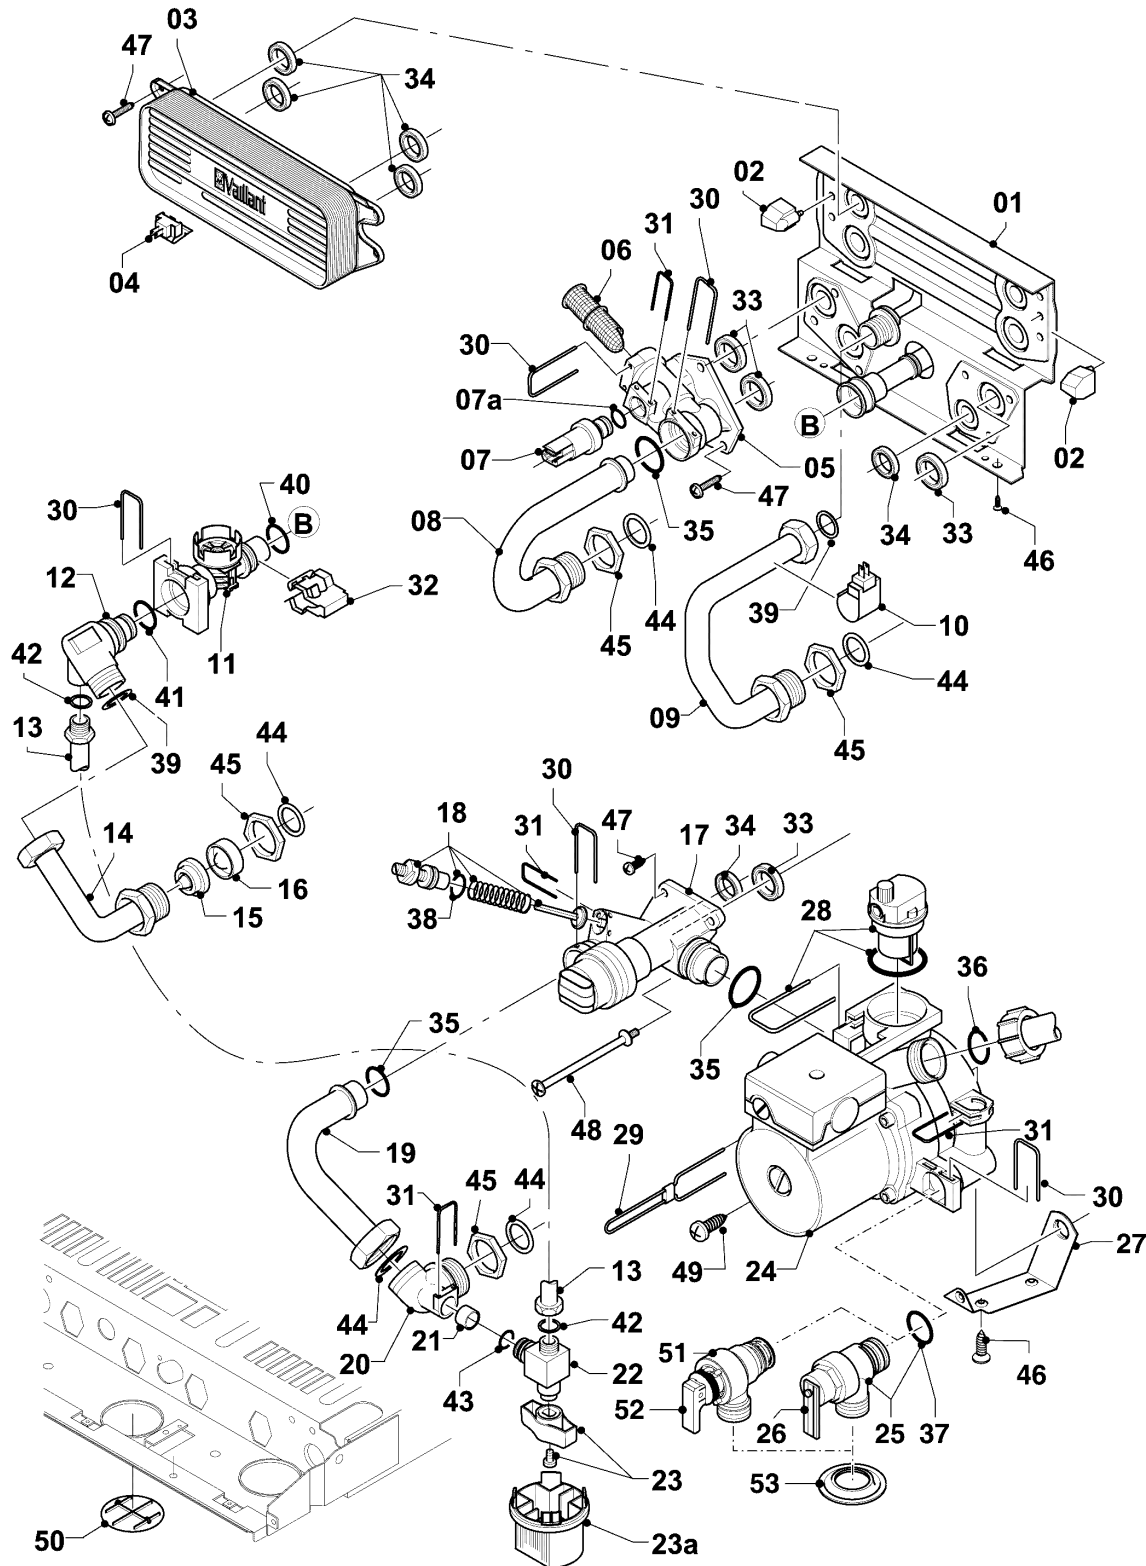

Газовые настенные котлы Turbo VU, VUW

VUW 242/3-3

08a - Гидравлические части

02-08-141.06

Газовые настенные котлы Turbo VU, VUW

VUW 242/3-3

08а - Гидравлические части

Поз.	Артикульный номер	Описание	Указание, замечание
01	178965	Гидроблок	с поз. 02,32,33,34,35,39,40,46,47,48
02	193536	Направляющая (2 шт.)	
03	0020020018	Теплообменник ГВС, 11 (13) Пластин	VUW 242/3-3, с поз. 34,47
04	103430	NTC-Датчик	
05	179031	Подключение, Подача (Пластмасса)	с поз. 07а,30,31,33,35,47
06	179030	Сетка	с поз. 30,35
07	0020059717	Датчик, датчик давления воды	с поз. 07а,31
07а	178993	Уплотнительное кольцо(10 шт.)	
08	179033	Труба,	с поз. 35,44,45
09	179034	Труба, ГВС	с поз. 39,44,45
10	103429	NTC-Датчик	
11	178988	Датчик протока	с поз. 30,32,40,41
12	0020018067	Деталь подключения	с поз. 30,39,41,42
13	0020018066	Труба, воздухоотвод.	с поз. 42
14	179037	Труба,	с поз. 15,16,39,44,45
15	-	-	Не для этого аппарата
16	074514	Сетка	
17	0020132682	Приоритетный переключающий клапан, с адаптером	с поз. 18,30,31,33,34,35,47,48
18	178980	Байпас	с поз. 31
19	179036	Труба,	с поз. 35,44
20	0020018068	Подключение, с местом для измерений	с поз. 43,44,45
21	0020018064	Вентиль, обратный клапан	
22	0020018065	Вентиль	с поз. 23,42,43
23	0020010292	Ручка, компл. из 2 шт.	
23а	0020051043	Ручка	
24	0020020023	Насос	VUW 242/3-3, с поз. 27,28,49,37,30,31,33,34,35,36,44
25	178985	Предохранительный клапан 3 Бар	с поз. 26, 30, 37