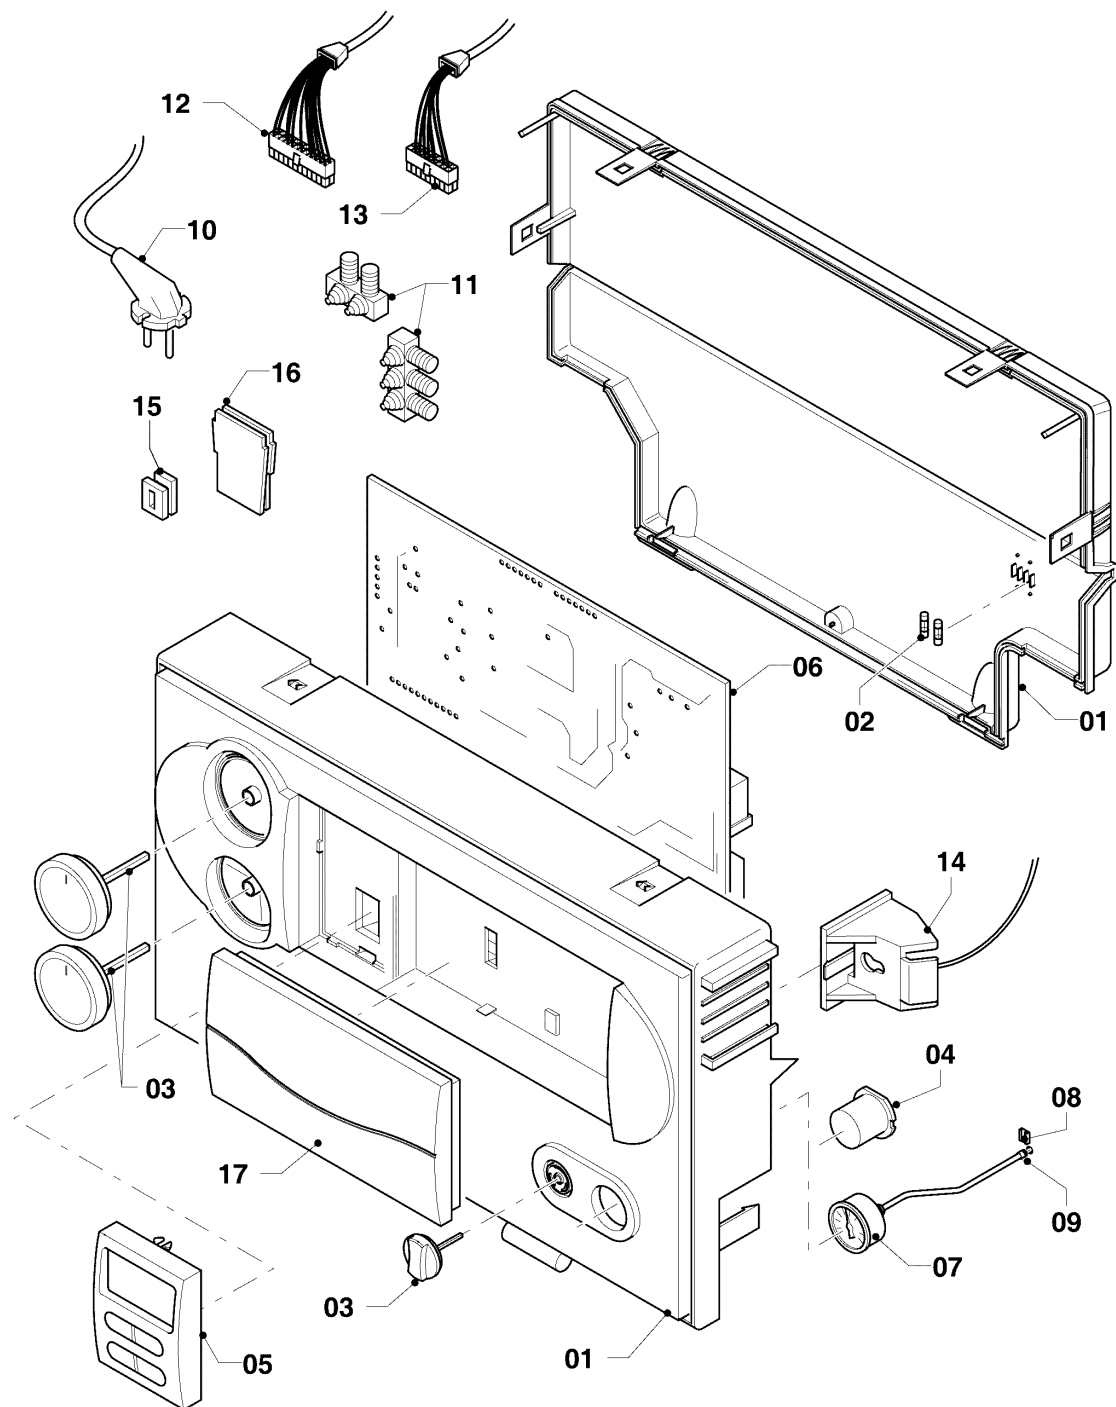

Газовые настенные котлы Turbo VU, VUW

VUW 242/3-3

12 - Блок электроники

02-12-051.01

Газовые настенные котлы Turbo VU, VUW

VUW 242/3-3

12 - Блок электроники

Поз.	Артикульный номер	Описание	Указание, замечание
01	193582	Корпус, Блок электроники	VUW 242/3-3, с поз. 02,03
02	0020067507	Предохранитель 2,0 А Т2Н (10 шт.)	2,0 АТ
03	0020074963	Кнопка сер., компл. из 3 шт.	VUW 242/3-3
04	180981	Заглушка	
05	0020040154	Дисплей	VUW 242/3-3
06	0020092371	Плата управления	
07	180982	Манометр	с поз. 08,09
08	0020107709	Держатель	
09	981155	Уплотнительное кольцо (10 шт.)	
10	081222	Кабель подключения	
11	078533	кабельный зажим, компл.	
12	0020133899	Кабельный жгут, VUW/VMW Pro гидравлика.	VUW 242/3-3, Газовая арматура, Датчик давления воды, 3-х ход. вент., Датчик протока
13	0020041937	Кабельный жгут, турбо	VUW 242/3-3, Электрод ионизации, Вентилятор, Реле давления, Под.-и Обрат.-NTC
14	0020041932	Удерживающая лента	
15	139438	Заглушка, маленькая	
16	0020041940	Заглушка	
17	0020130489	Крышка, место для регулятора, сер.