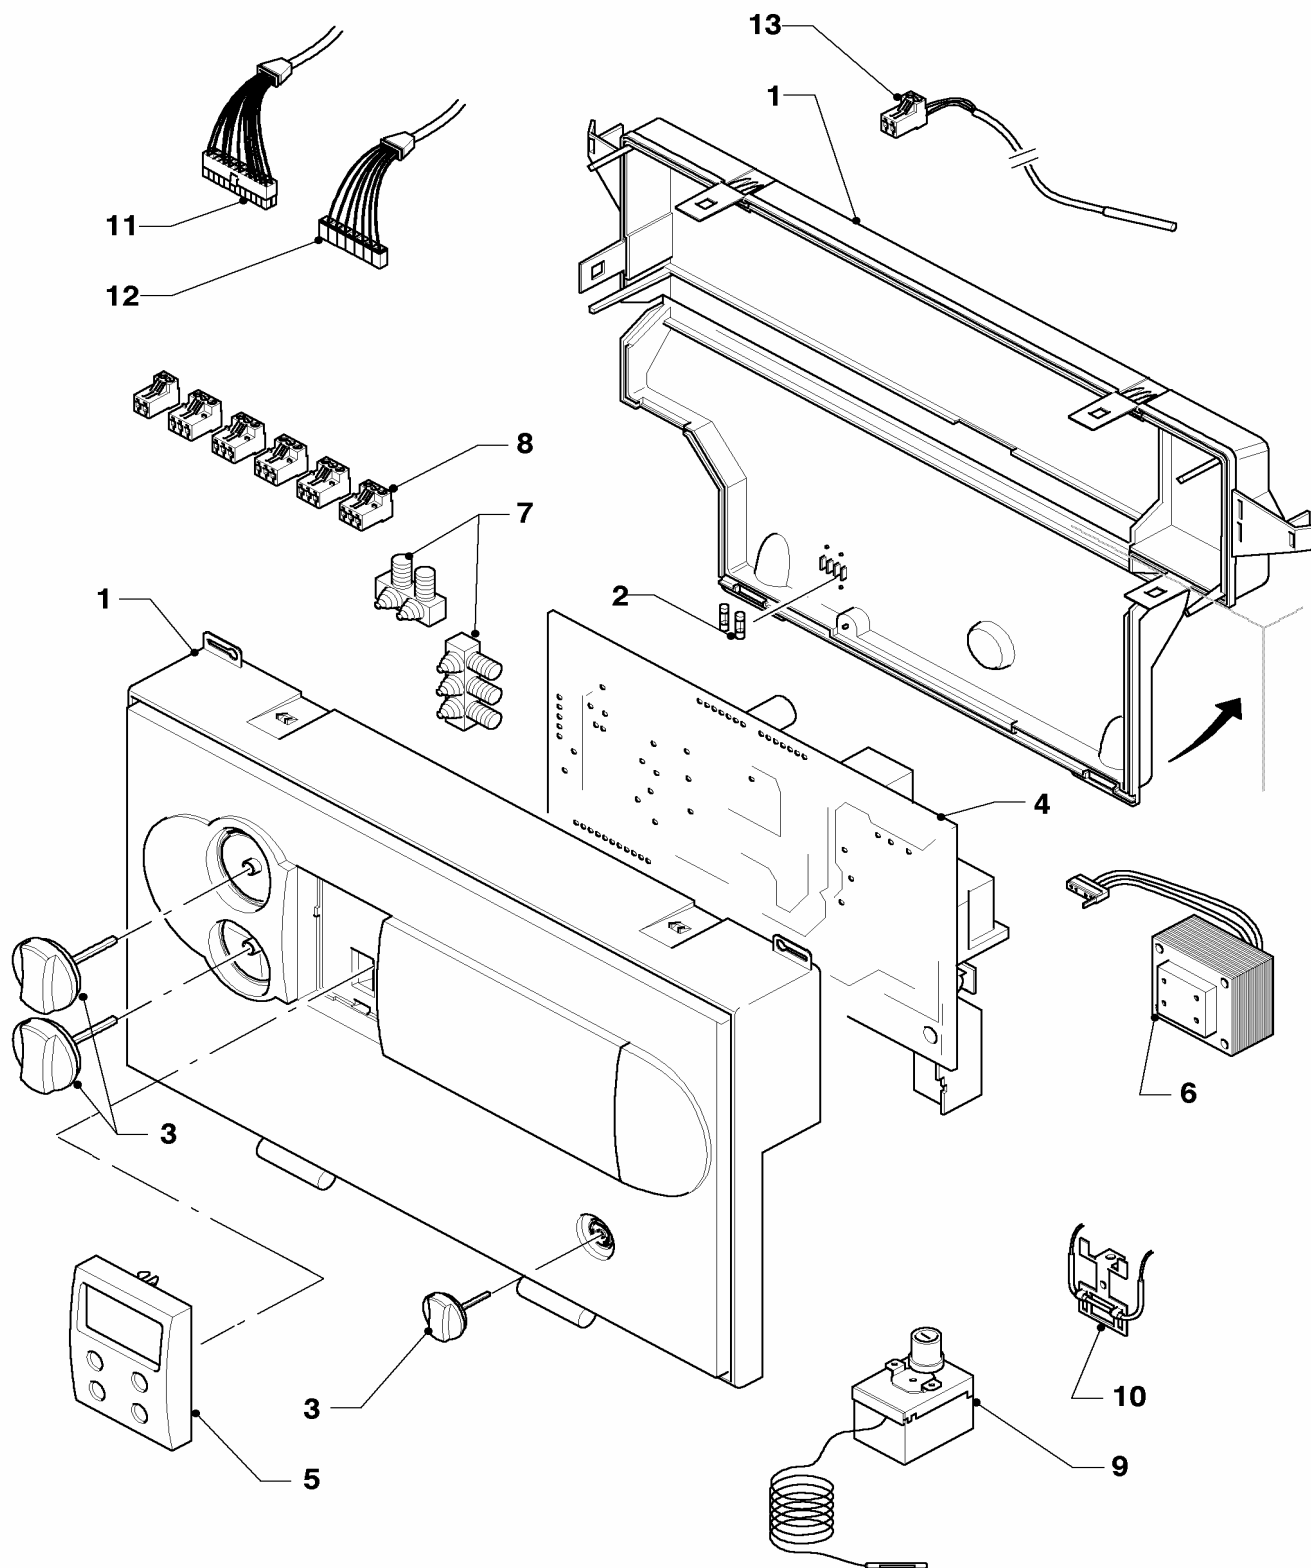

12 Schaltkasten

VK INT 160/1-5, VK INT 250/1-5, VK INT 320/1-5, VK INT 410/1-5, VK INT 480/1-5, VK INT 560/1-5

03 - 12 - 054

12 Schaltkasten

VK INT 160/1-5, VK INT 250/1-5, VK INT 320/1-5, VK INT 410/1-5, VK INT 480/1-5, VK INT 560/1-5

Pos.	Teile-Nr.	Bezeichnung	Typ, Bemerkung
		03-12-054	
01	295292	Schaltkasten-Gehäuse	
02	251921	Sicherung (1,25 AT)	
02	251938	Sicherung (4,0 AT)	
03	114288	Knopf, kpl grau (Set a 3 Stück)	
04	130846	Leiterplatte, kpl	
05	130822	Leiterplatte, kpl Display (grau)	
06	287450	Transformator, kpl	
07	078533	Zugentlaster	
08	253815	Steckverbinder-Set (Syst. ProE)	mit Steckern 2p-blau, 3p-weiss, 3p-turkis, 3p-violett
08	733734	Steckverbinder Rast 5, 3-polig	mit Stecker grün
08	733737	Steckverbinder Rast 5, 3-polig	mit Stecker grau
09	101198	Temperaturbegrenzer	
10	254015	Abgastemperaturwächter, kpl	
11	256293	Kabelbaum, kpl (Brenner)	VK INT 560/1-5
11	256292	Kabelbaum, kpl	
12	256301	Kabelbaum, kpl. (Fühler)	
13	253552	Fühler (Temperaturfühler)