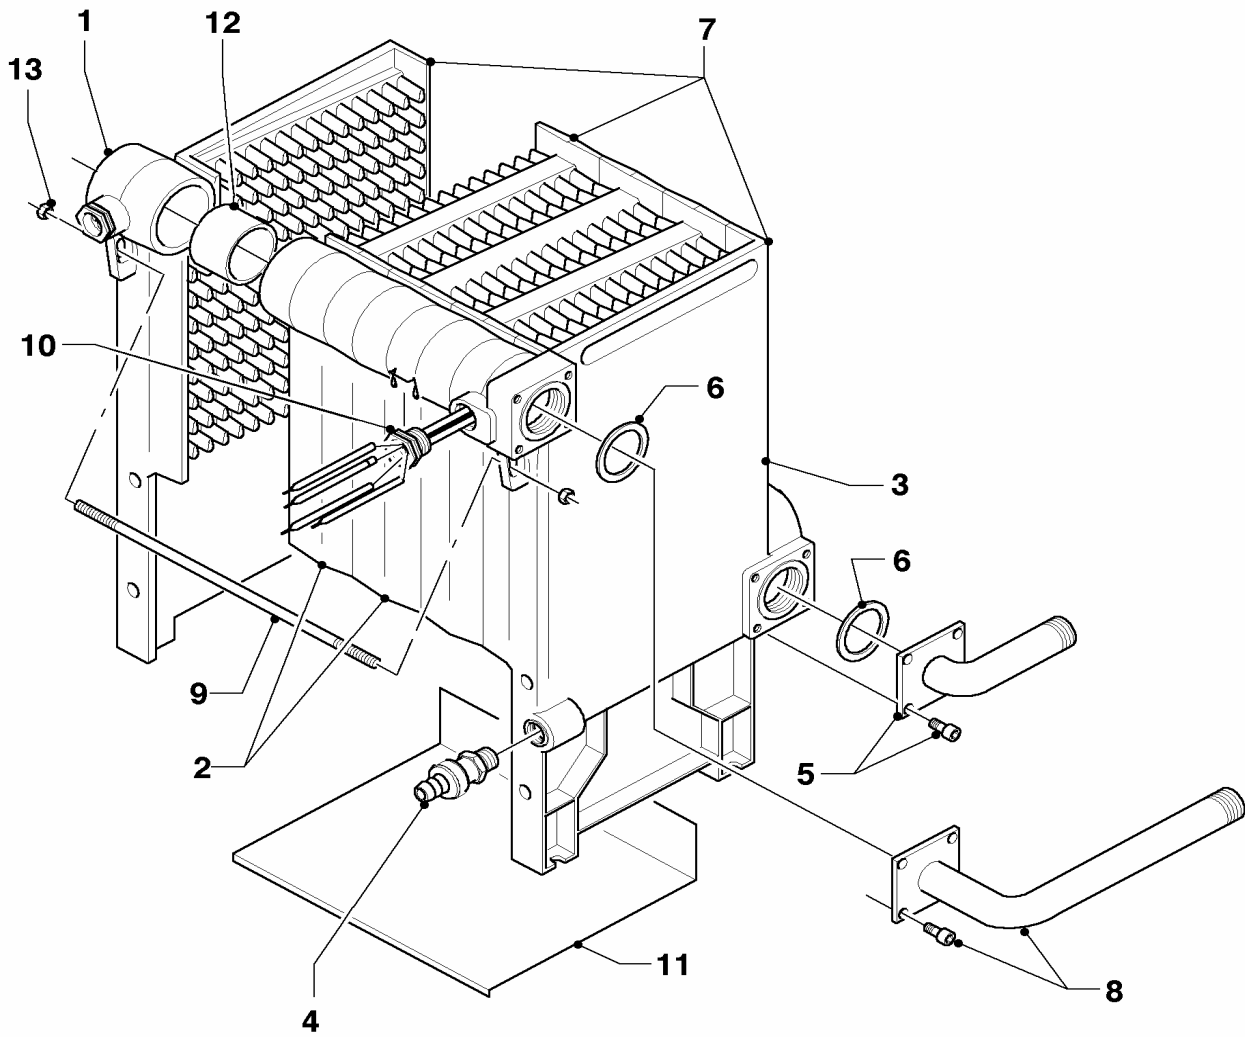

06 Wärmetauscher

VK INT 160/1-5, VK INT 250/1-5, VK INT 320/1-5, VK INT 410/1-5, VK INT 480/1-5, VK INT 560/1-5

03 - 06 - 062

06 Wärmetauscher

VK INT 160/1-5, VK INT 250/1-5, VK INT 320/1-5, VK INT 410/1-5, VK INT 480/1-5, VK INT 560/1-5

Pos.	Teile-Nr.	Bezeichnung	Typ, Bemerkung
		03-06-062	
00	297004	Reinigungsbürste	nicht dargestellt
01	062612	Endglied	
02	062904	Mittelglied	
03	062613	Endglied	
04	082260	Entleerungsventil, kpl.	
05	094215	Rohr, kpl	mit Pos. 06
06	981356	Dichtung, kpl. (Set à 10 Stück)	
07	064705	Wärmetauscher, kpl	VK INT 160/1-5, mit Pos. 01, 02, 03, 09, 12, 13
07	064706	Wärmetauscher, kpl	VK INT 250/1-, mit Pos. 01, 02, 03, 09, 12, 135
07	064707	Wärmetauscher, kpl	VK INT 320/1-5, mit Pos. 01, 02, 03, 09, 12, 13
07	064708	Wärmetauscher, kpl	VK INT 410/1-5, mit Pos. 01, 02, 03, 09, 12, 13
07	064709	Wärmetauscher, kpl	VK INT 480/1-5, mit Pos. 01, 02, 03, 09, 12, 13
07	064710	Wärmetauscher, kpl	VK INT 560/1-5, mit Pos. 01, 02, 03, 09, 12, 13
08	094214	Rohr, kpl	mit Pos. 06
09	060321	Ankerstange, kpl.	VK INT 160/1-5, mit Pos. 13
09	060322	Ankerstange, kpl	VK INT 250/1-5, mit Pos. 13
09	060323	Ankerstange, kpl	VK INT 320/1-5, mit Pos. 13
09	060324	Ankerstange, kpl	VK INT 410/1-5, mit Pos. 13
09	060325	Ankerstange, kpl	VK INT 480/1-5, mit Pos. 13
09	060326	Ankerstange, kpl	VK INT 560/1-5, mit Pos. 13
10	060530	Fühlerrohr	
11	296885	Bodenblech	VK INT 160/1-5
11	296886	Bodenblech	VK INT 250/1-5
11	296887	Bodenblech	VK INT 320/1-5
11	296888	Bodenblech	VK INT 410/1-5
11	296889	Bodenblech	VK INT 480/1-5
11	296890	Bodenblech	VK INT 560/1-5
12	061526	Kesselnippel (Set à 2 Stück)	
13	114809	Sechskantmutter EN 1661-	mit Pos. 09

Änderungen vorbehalten!

Die Bruttopreise entnehmen Sie bitte der jeweils gültigen Preisliste.