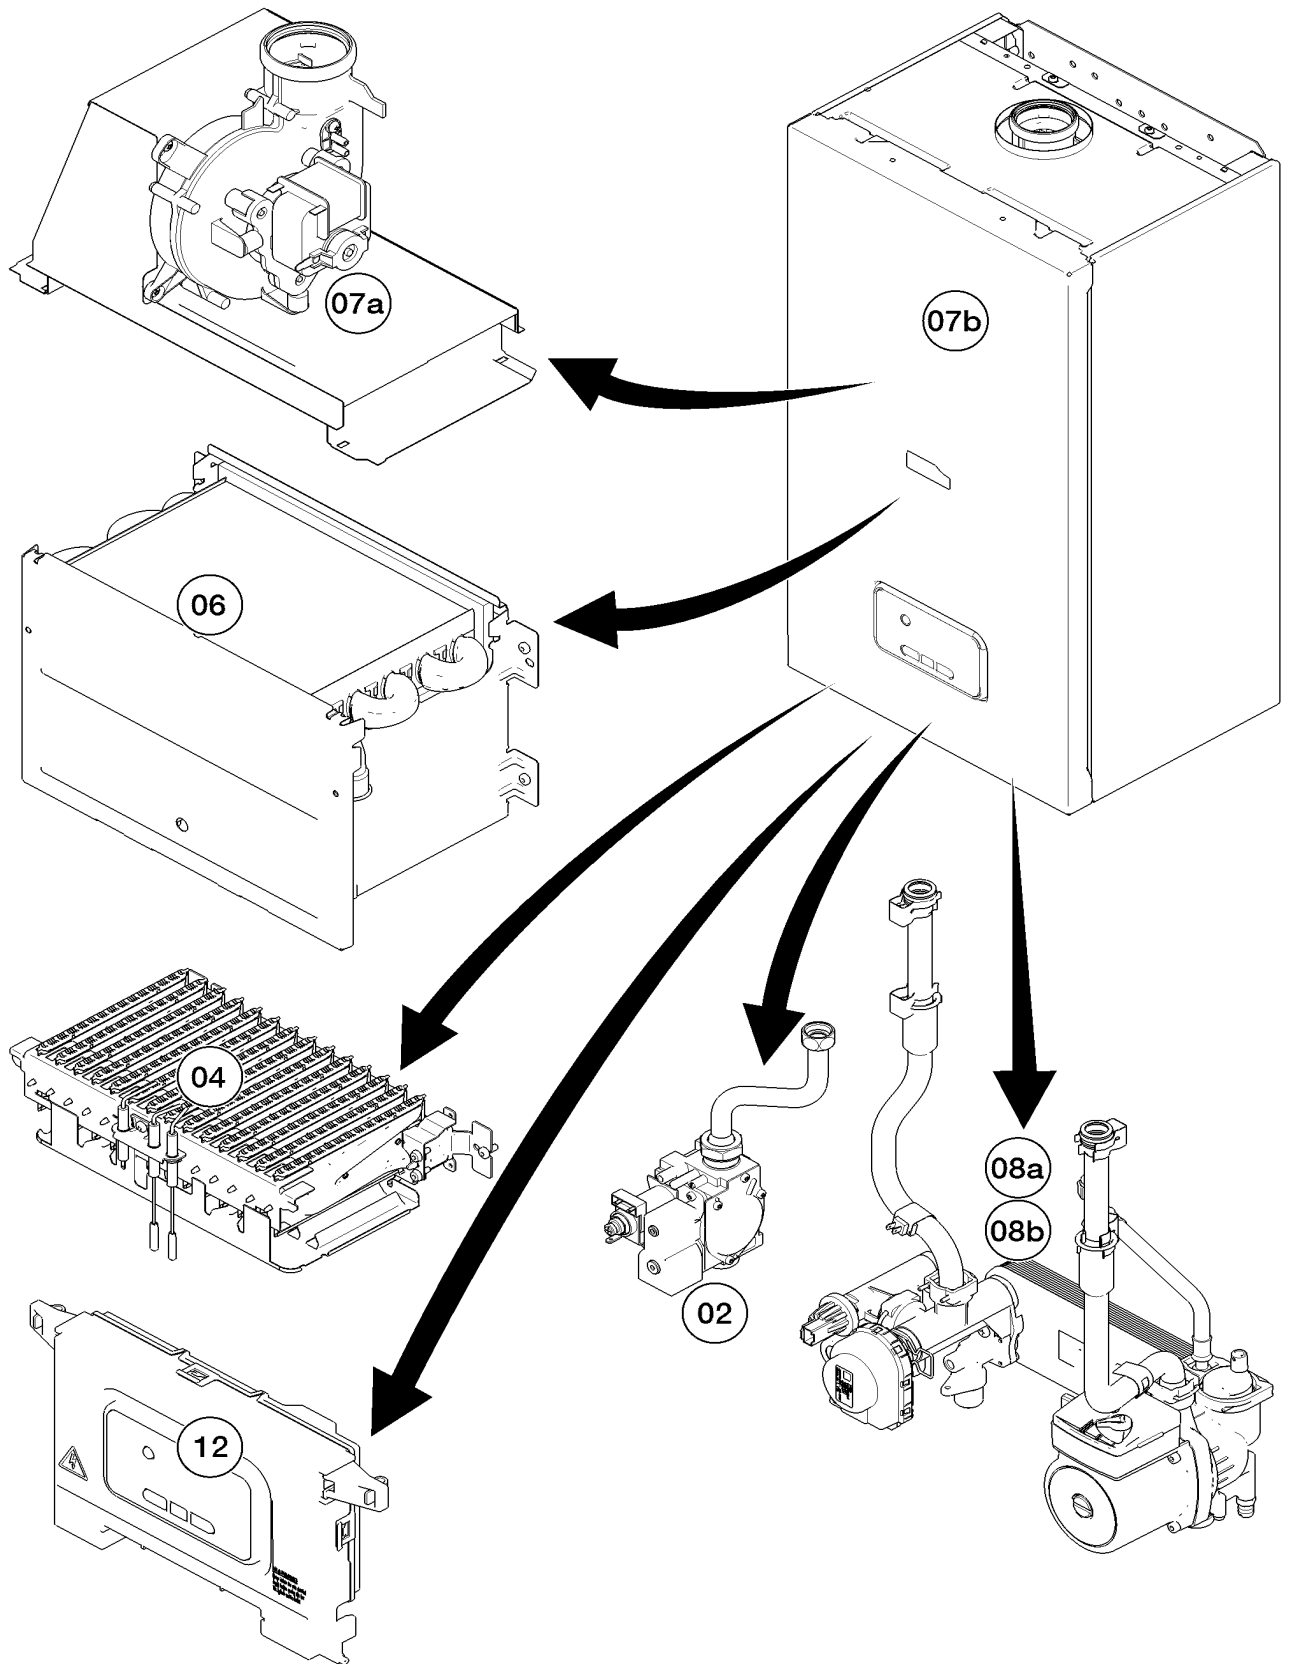

Представление

Gepard 12 MTV (H-RU), Gepard 23 MTV (H-RU/VE)

02 - 0 - 00 - 22