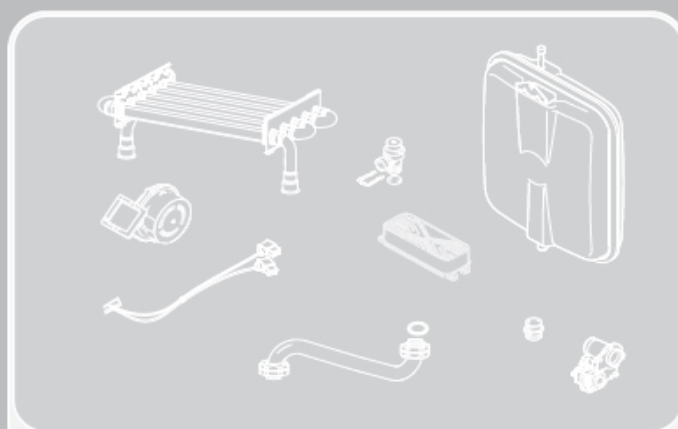

12 Панель управления

Gepard 12 MOV (H-RU), Gepard 23 MOV (H-RU/VE)

№	№ для заказа	Название	Модель, Примечание
		0201208	
001	0020211633	Корпус панели управления	
002	0020211634	Декоративная часть	
003	0020211637	Держатель	
004	0020200395	Плата управления	
005	0020211635	Пластиковая крышка (задняя)	
006	0020079603	Предохранитель	
007	0020211636	Держатель (2 шт)	с поз. 008
008	S5490600	Винт, 50 шт	
009	0020211643	Жгут проводов	
010	0020211946	Жгут проводов	
011	0020198354	Коннектор	
012	0020211640	Кабель	
013	0020207135	Кабель питания насоса	
014	-	н.д.	не для этого прибора
015	0020211948	Кабель к приводу 3-х ходового клапана	

• Настенные котлы

Gepard 12 MTV (H-RU)
Gepard 23 MTV (H-RU/VE)