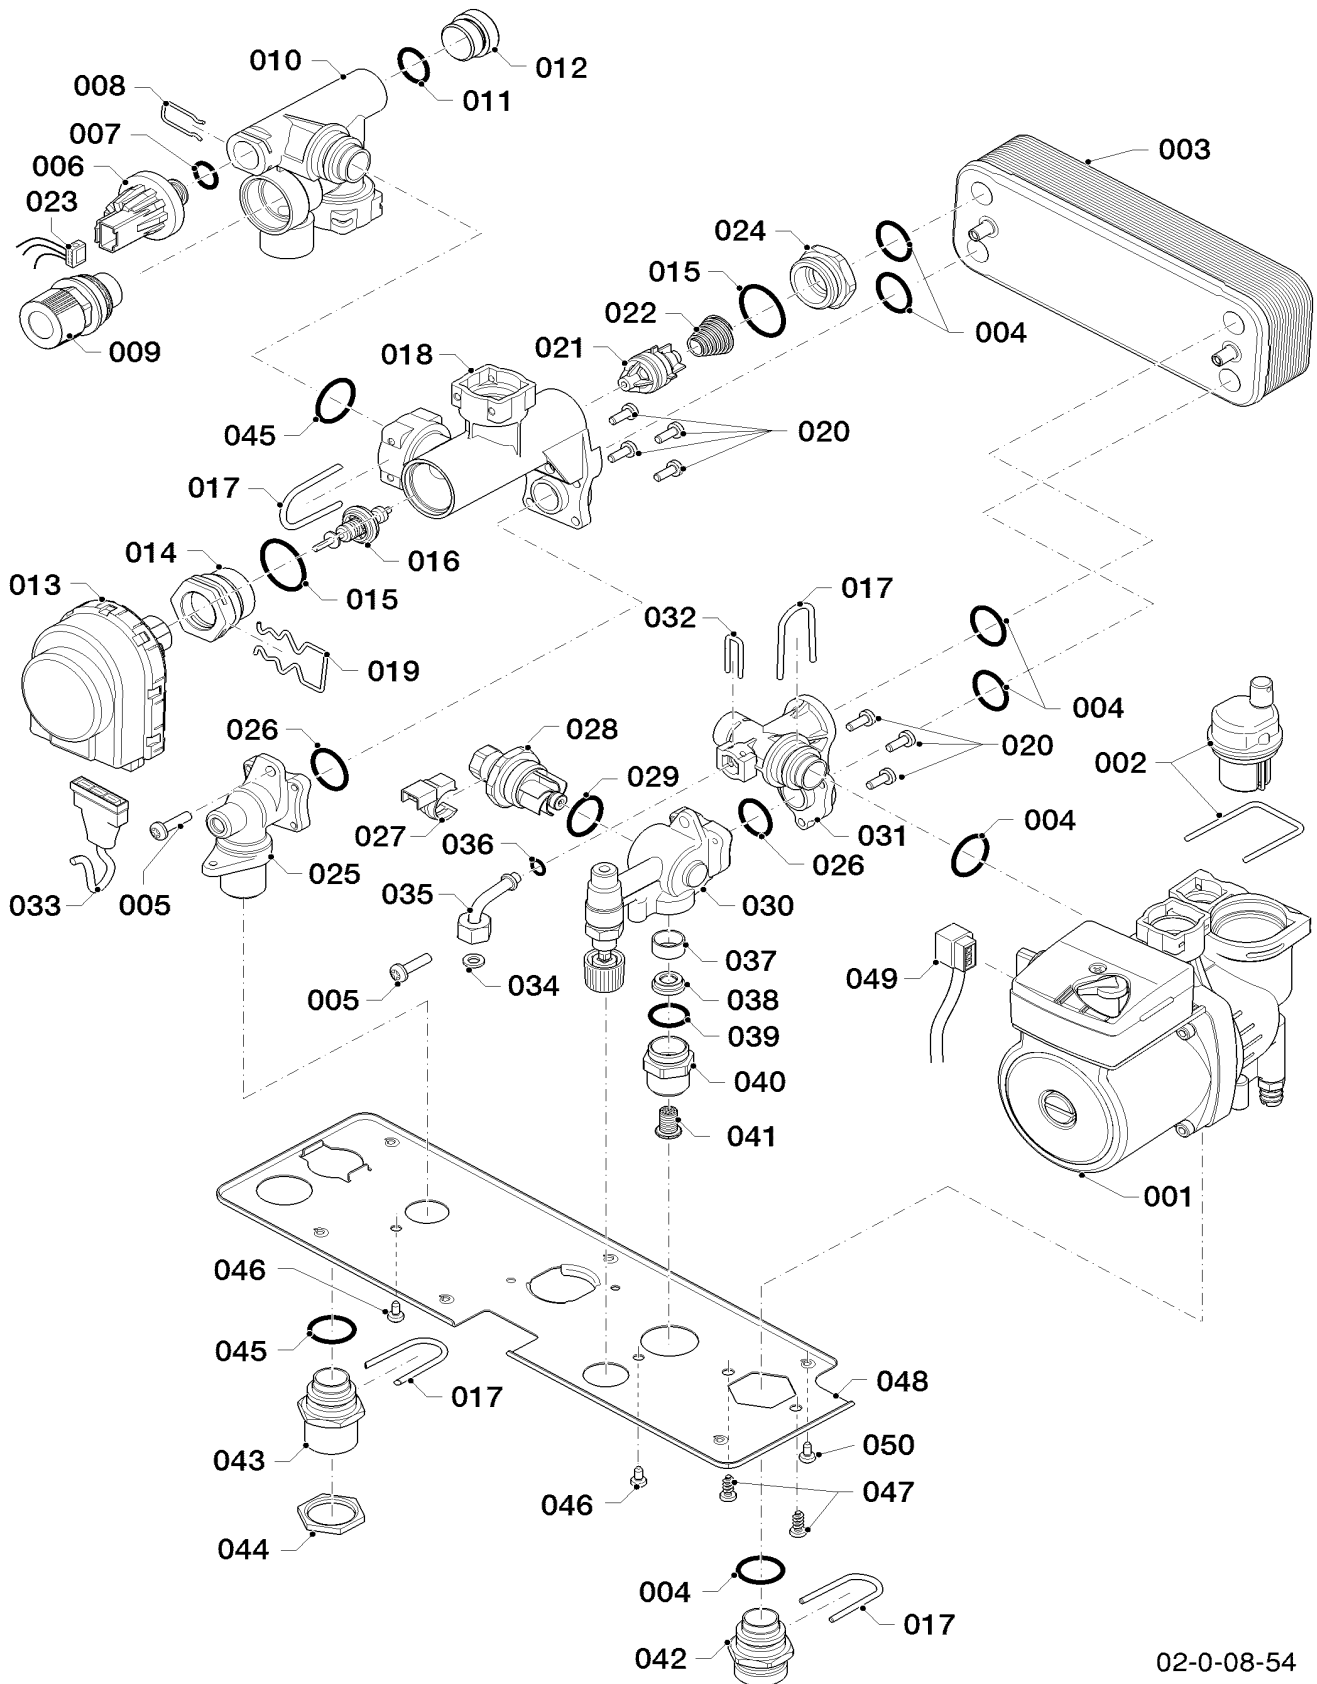

08b Гидравлические части

Gepard 12 MOV (H-RU), Gepard 23 MOV (H-RU/VE)

02-0-08-54

08b Гидравлические части

Gepard 12 MOV (H-RU), Gepard 23 MOV (H-RU/VE)

№	№ для заказа	Название	Модель, Примечание
		0200854	
001	0020207146	Насос	с поз. 002, 004, 017, 047
002	0020018569	Автоматический воздухоотводчик	
003	0020118595	Вторичный теплообменник	
004	05451700	Прокладка (10 шт)	
005	A000024274	Винт M5x20 (PK25)	
006	0020069021	Датчик давления	с поз. 007, 008
007	0020014177	Прокладка 9,6x2,4 (x10)	
008	0020014164	Зажим (x10)	
009	0020118734	Предохранительный клапан 3 бар	
010	0020118733	Корпус 3-х ходового клапана	
011	0020118737	Прокладка, 17.17 x 1.78 (10 шт)	
012	0020118738	Заглушка	
013	0020118640	Двигатель 3х-ходового клапана	
014	0020118728	Насадка 3-х ходового клапана	
015	0020118729	Прокладка 23.81 x 2.62 (10 шт)	
016	0020118778	Ремкомплект (3-х ходовой клапан)	
017	0020118635	Клипса	
018	0020118739	3-х ходовой клапан (верхняя часть)	
019	0020118655	Клипса (10 шт)	
020	0020118720	Винт, M4x12 (10 шт)	
021	0020118593	Бай-пасс	
022	0020118740	Пружина бай-пасса	
023	0020211946	Жгут проводов	
024	0020118735	Заглушка 3-х ходового клапана	
025	0020118730	Корпус 3-х ходового клапана	
026	0020118722	Прокладка 18.72x2.62 (10 шт)	
027	0020118650	Датчик аквасенсора	
028	0020118662	Аквасенсор в сборе	
029	0020118718	Прокладка 17,86x2,62	
030	0020118727	Крышка гидроблока (низ) латунь	
031	0020118721	Крышка гидроблока (верхняя)	
032	0020118669	Клипса, гидроблок	
033	0020211948	Кабель к приводу 3-х ходового клапана	
034	0020118670	Прокладка 11 x 6 x 1,5 мм	
035	0020118668	L-образная трубка	
036	0020118672	Прокладка 5,28x1,78 мм	
037	0020118723	Втулка	
038	0020014664	Дроссельная шайба	
039	0020118724	Прокладка, 16x2 (10 шт)	
040	0020118725	Гайка гидроблока (Выход)	
041	0020118726	Фильтр холодной воды	
042	0020118701	Фитинг	
043	0020118736	Фитинг	
044	0020038631	Гайка (4 шт)	
045	0020118731	Прокладка 18.64x3.53 (10 шт)	
046	0020118710	Винт, M4 x 8 (10 шт)	
047	0020118711	Винт, 5x12 (10 шт)	
048	0020207147	Держатель	с поз. 046
049	0020207135	Кабель питания насоса	
050	0020175576	Винт