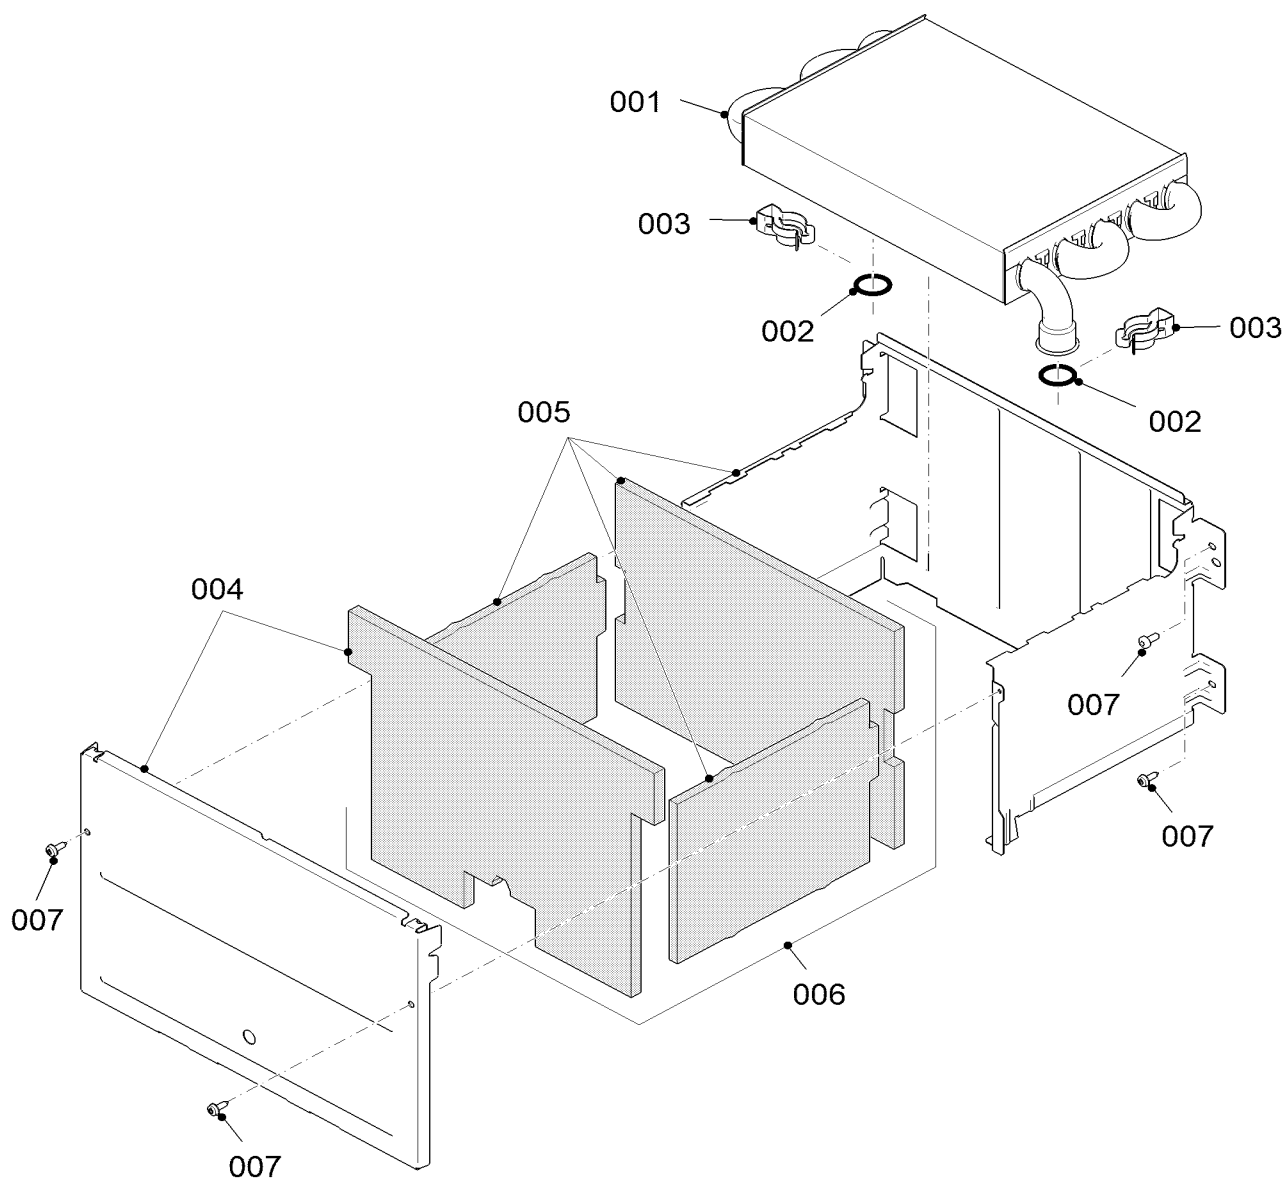

06 Теплообменник

Gepard 12 MOV (H-RU), Gepard 23 MOV (H-RU/VE)

02 - 0 - 06 - 05

06 Теплообменник

Gepard 12 MOV (H-RU), Gepard 23 MOV (H-RU/VE)

№	№ для заказа	Название	Модель, Примечание
		0200605	
001	0020142419	Теплообменник 25 kW	с поз. 002
002	0020097234	Прокладка 3,2x19mm	
003	0020049289	Зажим	
004	0020211602	Панель камеры сгорания (перед.)	с поз. 007
005	0020211603	Камера сгорания	с поз. 007
006	0020149449	Изоляция, камера сгорания	
007	0020211595	Винт, (10 шт)