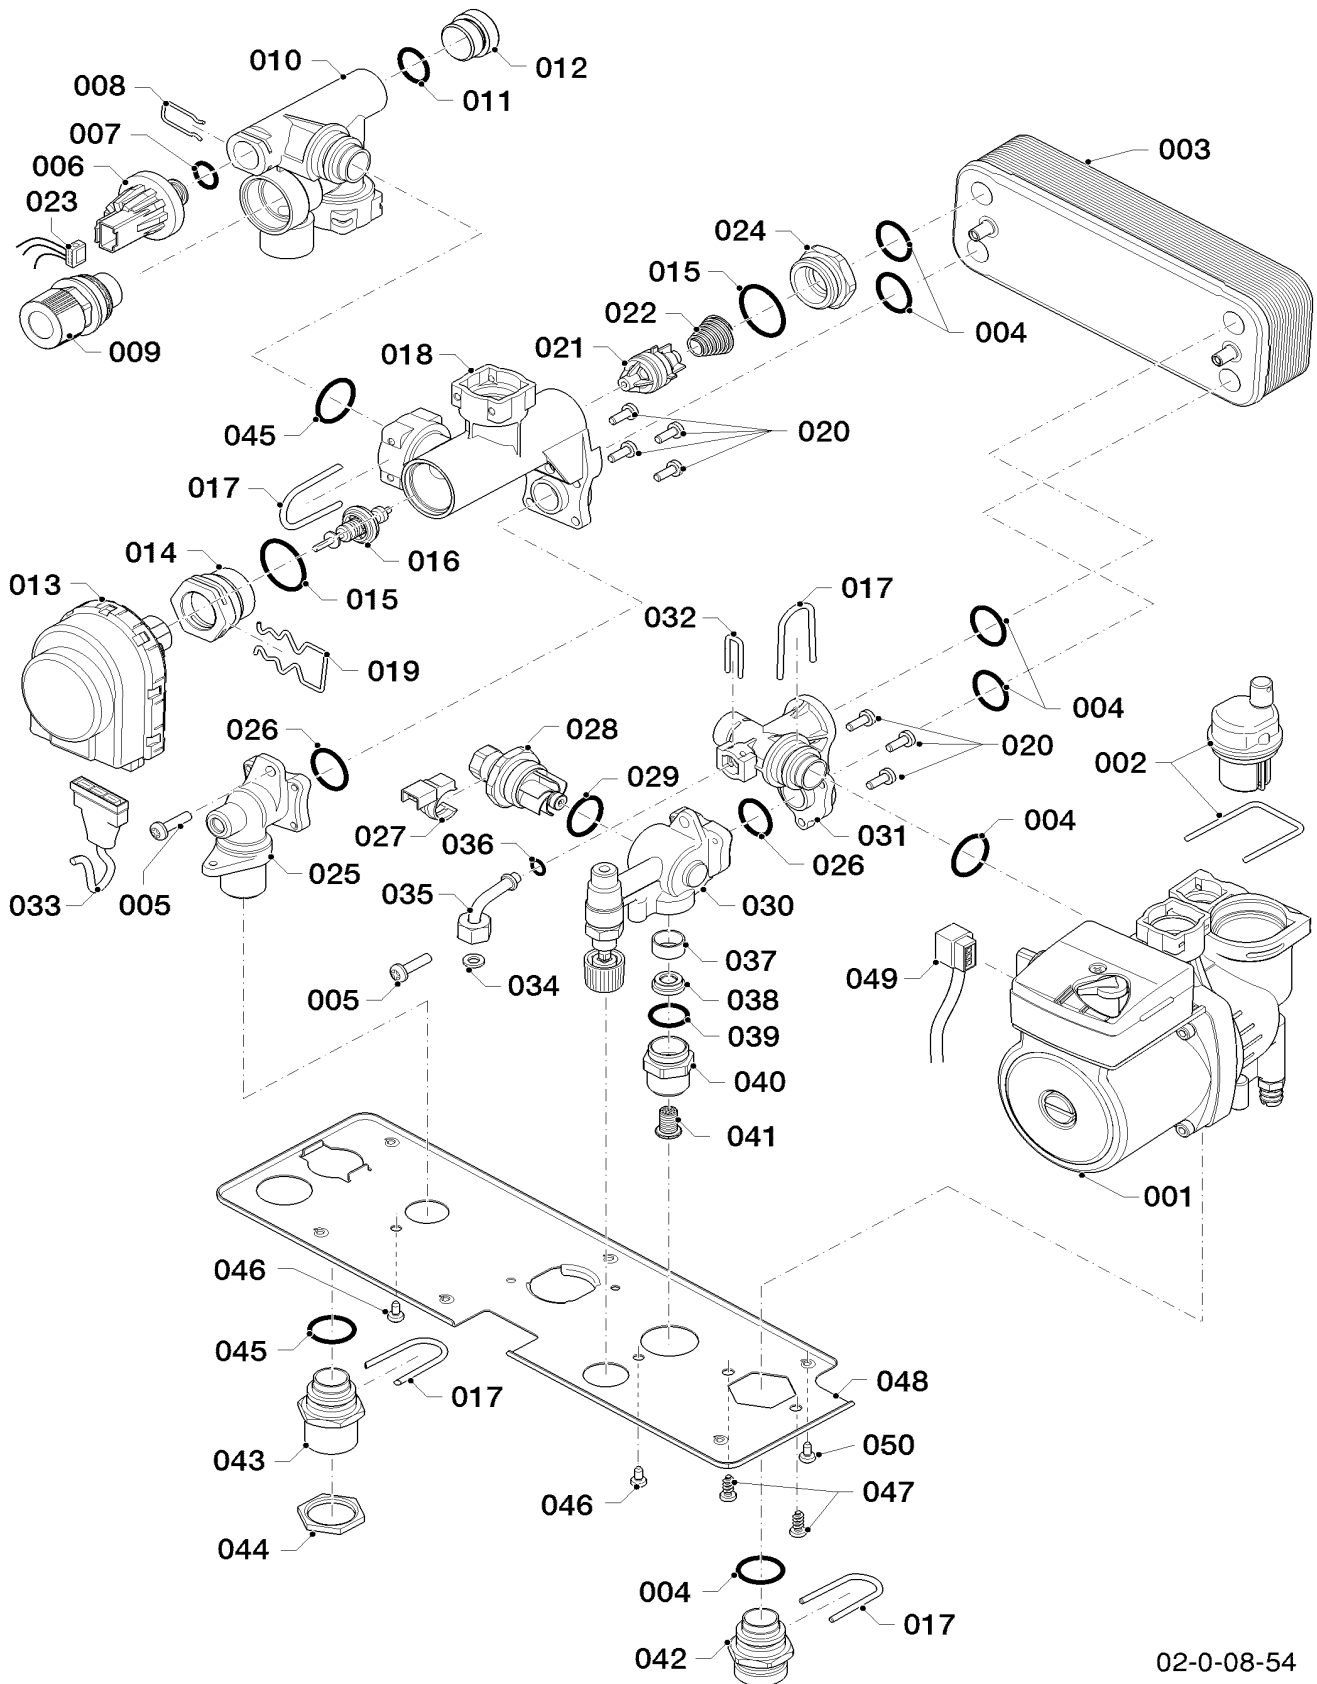

08b Гидравлические части

Gepard 12 MTV (H-RU), Gepard 23 MTV (H-RU/VE)

02-0-08-54

08b Гидравлические части

Gepard 12 MTV (H-RU), Gepard 23 MTV (H-RU/VE)

№	№ для заказа	Название	Модель, Примечание
		0200854	
001	0020207146	Насос	с поз. 002, 004, 017, 047
002	0020018569	Автоматический воздухоотводчик	
003	0020118595	Вторичный теплообменник	
004	05451700	Прокладка (10 шт)	
005	A000024274	Винт M5x20 (PK25)	
006	0020069021	Датчик давления	с поз. 007, 008
007	0020014177	Прокладка 9,6x2,4 (x10)	
008	0020014164	Зажим (x10)	
009	0020118734	Предохранительный клапан 3 бар	
010	0020118733	Корпус 3-х ходового клапана	
011	0020118737	Прокладка, 17.17 x 1.78 (10 шт)	
012	0020118738	Заглушка	
013	0020118640	Двигатель 3х-ходового клапана	
014	0020118728	Насадка 3-х ходового клапана	
015	0020118729	Прокладка 23.81 x 2.62 (10 шт)	
016	0020118778	Ремкомплект (3-х ходовой клапан)	
017	0020118635	Клипса	
018	0020118739	3-х ходовой клапан (верхняя часть)	
019	0020118655	Клипса (10 шт)	
020	0020118720	Винт, M4x12 (10 шт)	
021	0020118593	Бай-пасс	
022	0020118740	Пружина бай-пасса	
023	0020211946	Жгут проводов	
024	0020118735	Заглушка 3-х ходового клапана	
025	0020118730	Корпус 3-х ходового клапана	
026	0020118722	Прокладка 18.72x2.62 (10 шт)	
027	0020118650	Датчик аквасенсора	
028	0020118662	Аквасенсор в сборе	
029	0020118718	Прокладка 17,86x2,62	
030	0020118727	Крышка гидроблока (низ) латунь	
031	0020118721	Крышка гидроблока (верхняя)	
032	0020118669	Клипса, гидроблок	
033	0020211948	Кабель к приводу 3-х ходового клапана	
034	0020118670	Прокладка 11 x 6 x 1,5 мм	
035	0020118668	L-образная трубка	
036	0020118672	Прокладка 5,28x1,78 мм	
037	0020118723	Втулка	
038	0020014664	Дроссельная шайба	
039	0020118724	Прокладка, 16x2 (10 шт)	
040	0020118725	Гайка гидроблока (Выход)	
041	0020118726	Фильтр холодной воды	
042	0020118701	Фитинг	
043	0020118736	Фитинг	
044	0020038631	Гайка (4 шт)	
045	0020118731	Прокладка 18.64x3.53 (10 шт)	
046	0020118710	Винт, M4 x 8 (10 шт)	
047	0020118711	Винт, 5x12 (10 шт)	
048	0020207147	Держатель	с поз. 046
049	0020207135	Кабель питания насоса	
050	0020175576	Винт