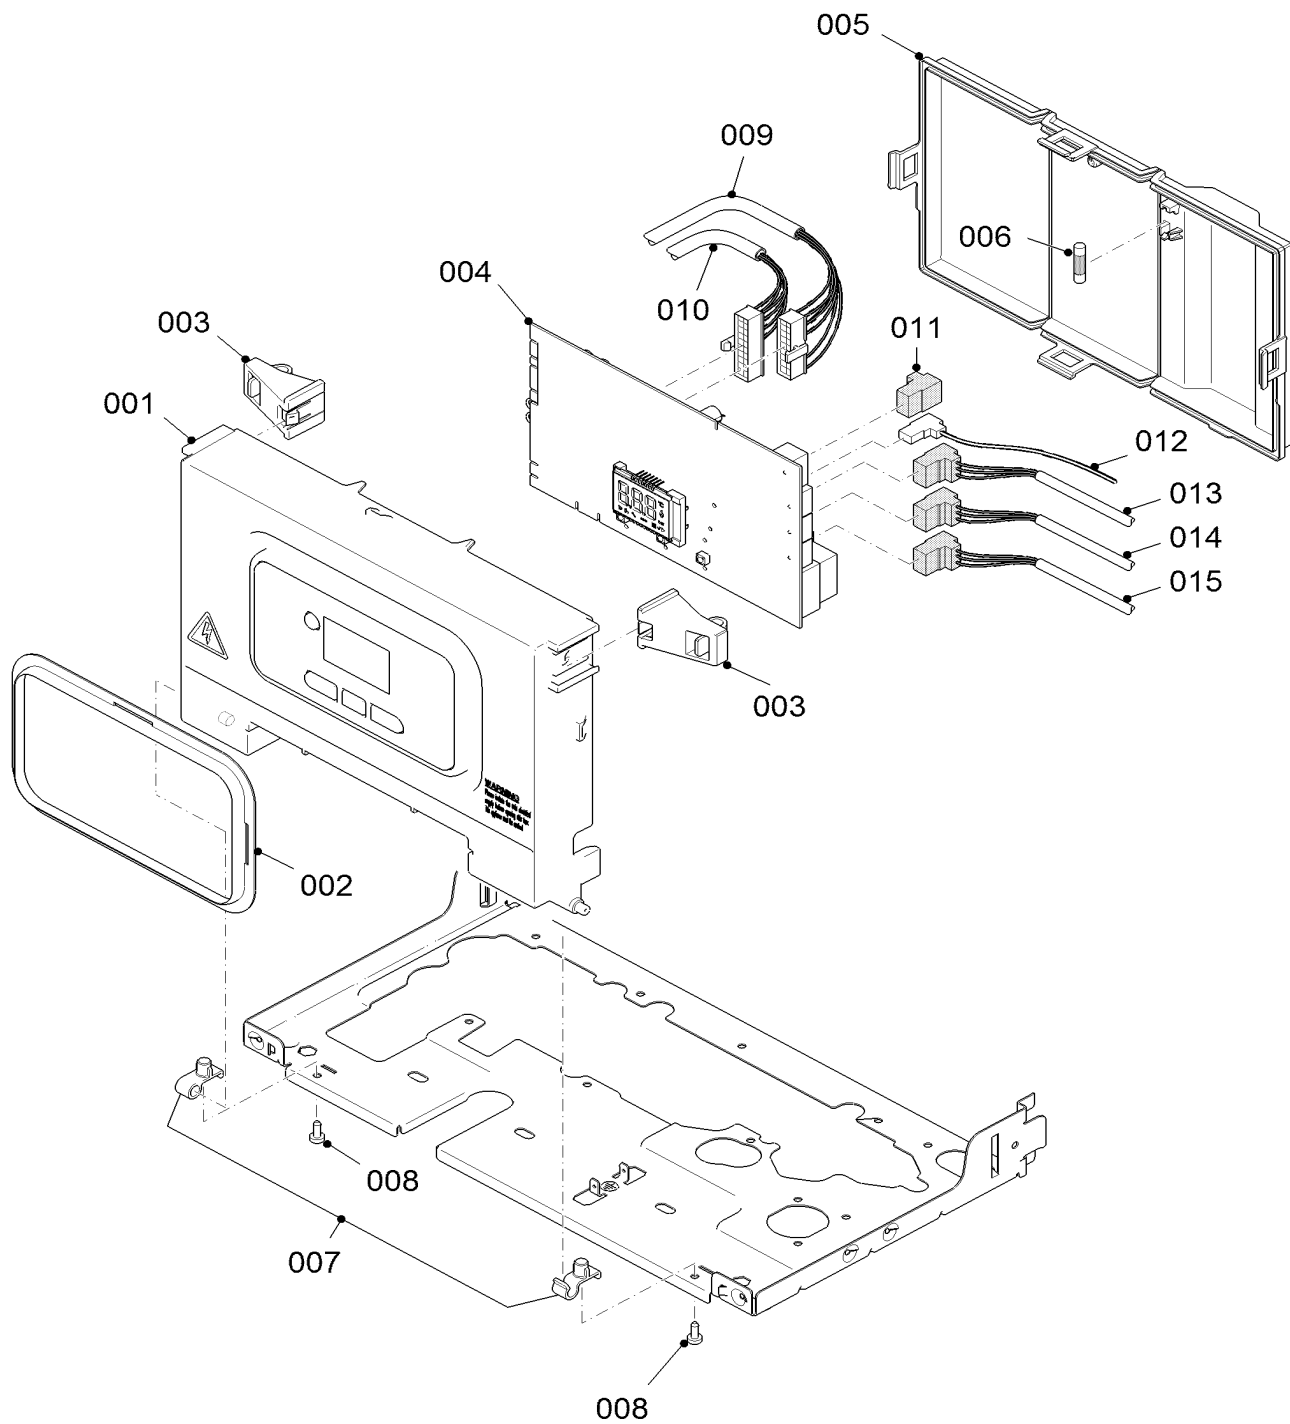

12 Панель управления

Gepard 12 MOV (H-RU), Gepard 23 MOV (H-RU/VE)

02 - 0 - 12 - 08

12 Панель управления

Gepard 12 MOV (H-RU), Gepard 23 MOV (H-RU/VE)

№	№ для заказа	Название	Модель, Примечание
		0201208	
001	0020211633	Корпус панели управления	
002	0020211634	Декоративная часть	
003	0020211637	Держатель	
004	0020200395	Плата управления	
005	0020211635	Пластиковая крышка (задняя)	
006	0020079603	Предохранитель	
007	0020211636	Держатель (2 шт)	с поз. 008
008	S5490600	Винт, 50 шт	
009	0020211643	Жгут проводов	
010	0020211946	Жгут проводов	
011	0020198354	Коннектор	
012	0020211640	Кабель	
013	0020207135	Кабель питания насоса	
014	-	н.д.	не для этого прибора
015	0020211948	Кабель к приводу 3-х ходового клапана	