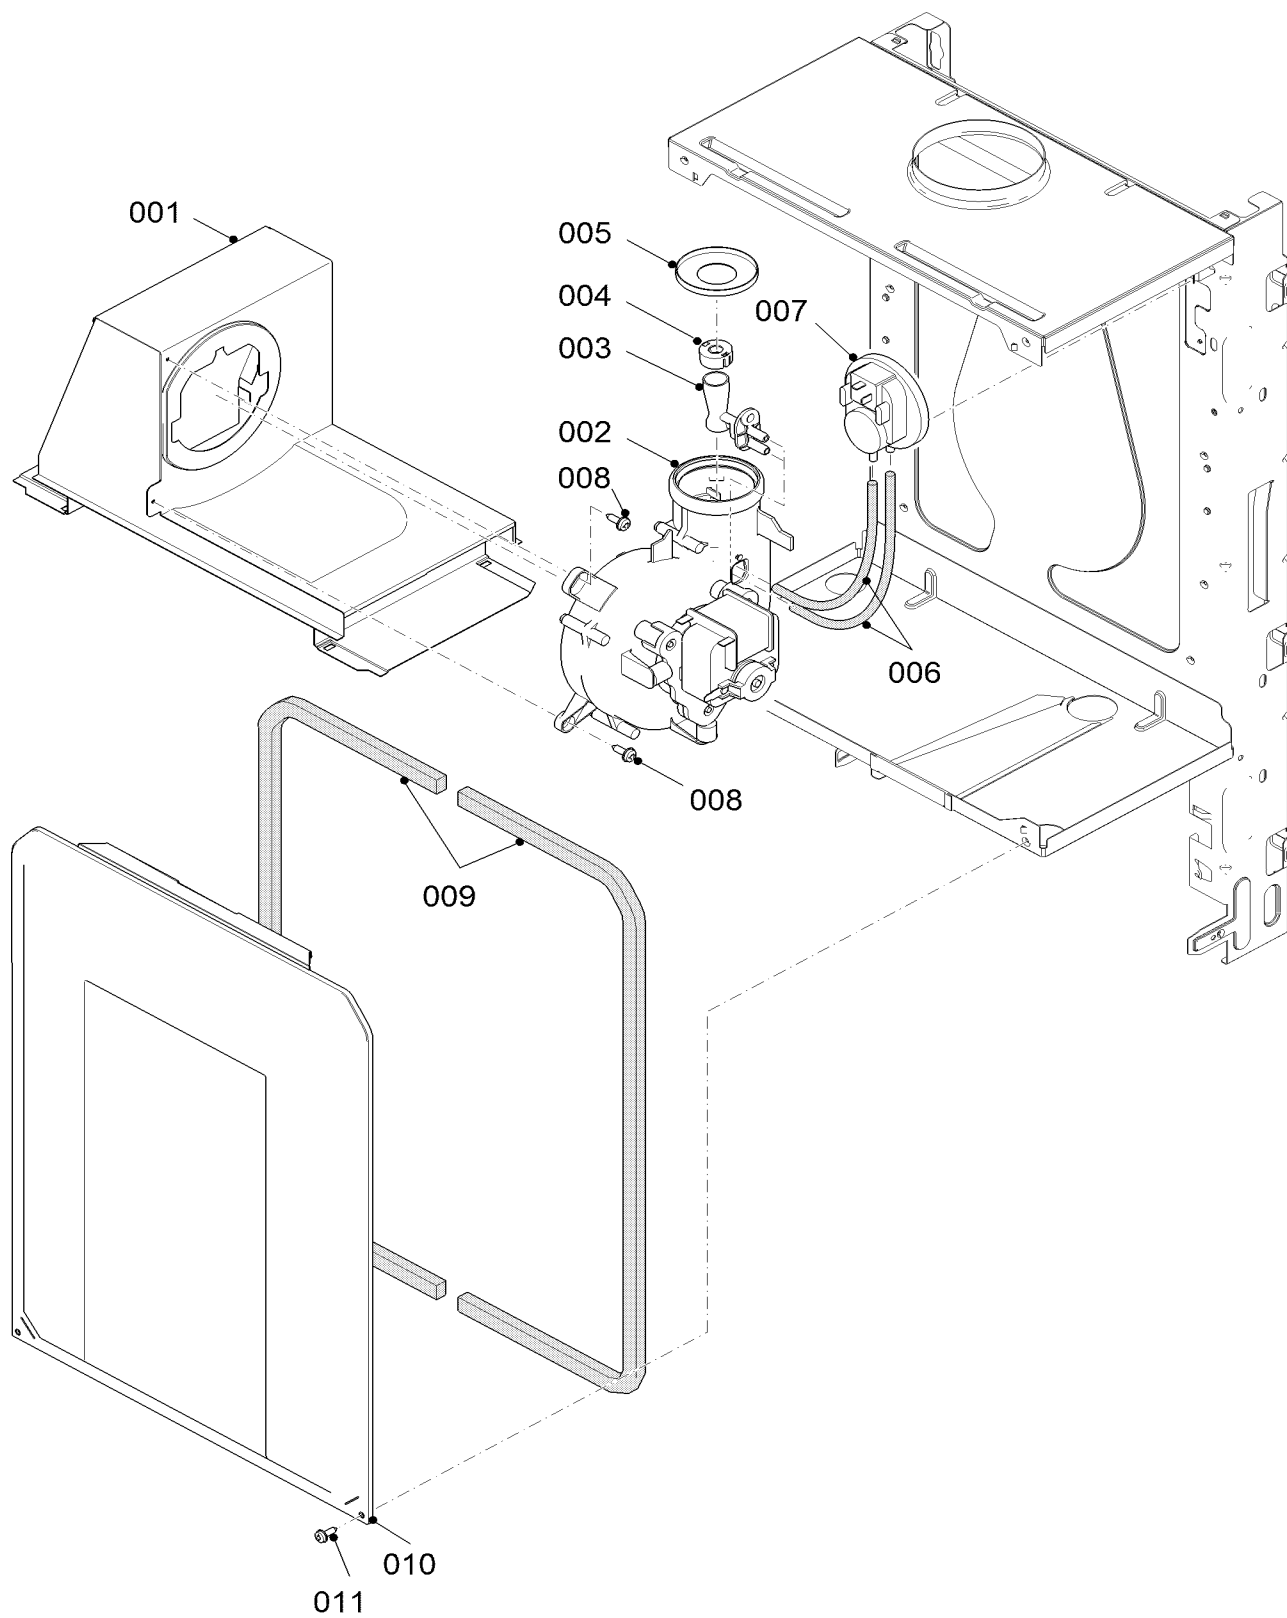

07а Облицовка

Gepard 12 MTV (H-RU), Gepard 23 MTV (H-RU/VE)

02 - 0 - 07 - 13

07а Облицовка

Gepard 12 MTV (H-RU), Gepard 23 MTV (H-RU/VE)

№	№ для заказа	Название	Модель, Примечание
		0200713	
001	0020211604	Сборник продуктов сгор.	Gepard 11/23 MTV (H-RU) с поз. 008
001	0020211605	Сборник продуктов сгор.	Gepard 23 MTV (H-RU/VE) с поз. 008
002	0020211606	Вентилятор	с поз. 003, 008
003	0020211607	Трубка Пито	
004	-	н.д.	Gepard 11/23 MTV (H-RU) не для этого прибора
004	0020211587	Наконечник трубки Пито (10 шт)	Gepard 23 MTV (H-RU/VE)
005	0020211608	Дроссельная шайба 35 мм	Gepard 11/23 MTV (H-RU)
005	0020211609	Дроссельная шайба 42 мм	Gepard 23 MTV (H-RU/VE)
006	0020211611	Шланг к маностату	
007	0020211588	Маностат	
008	0020175576	Винт	
009	0020211613	Уплотнитель (2 шт)	
010	0020211612	Крышка турбокамеры	с поз. 009, 011
011	0020211595	Винт, (10 шт)