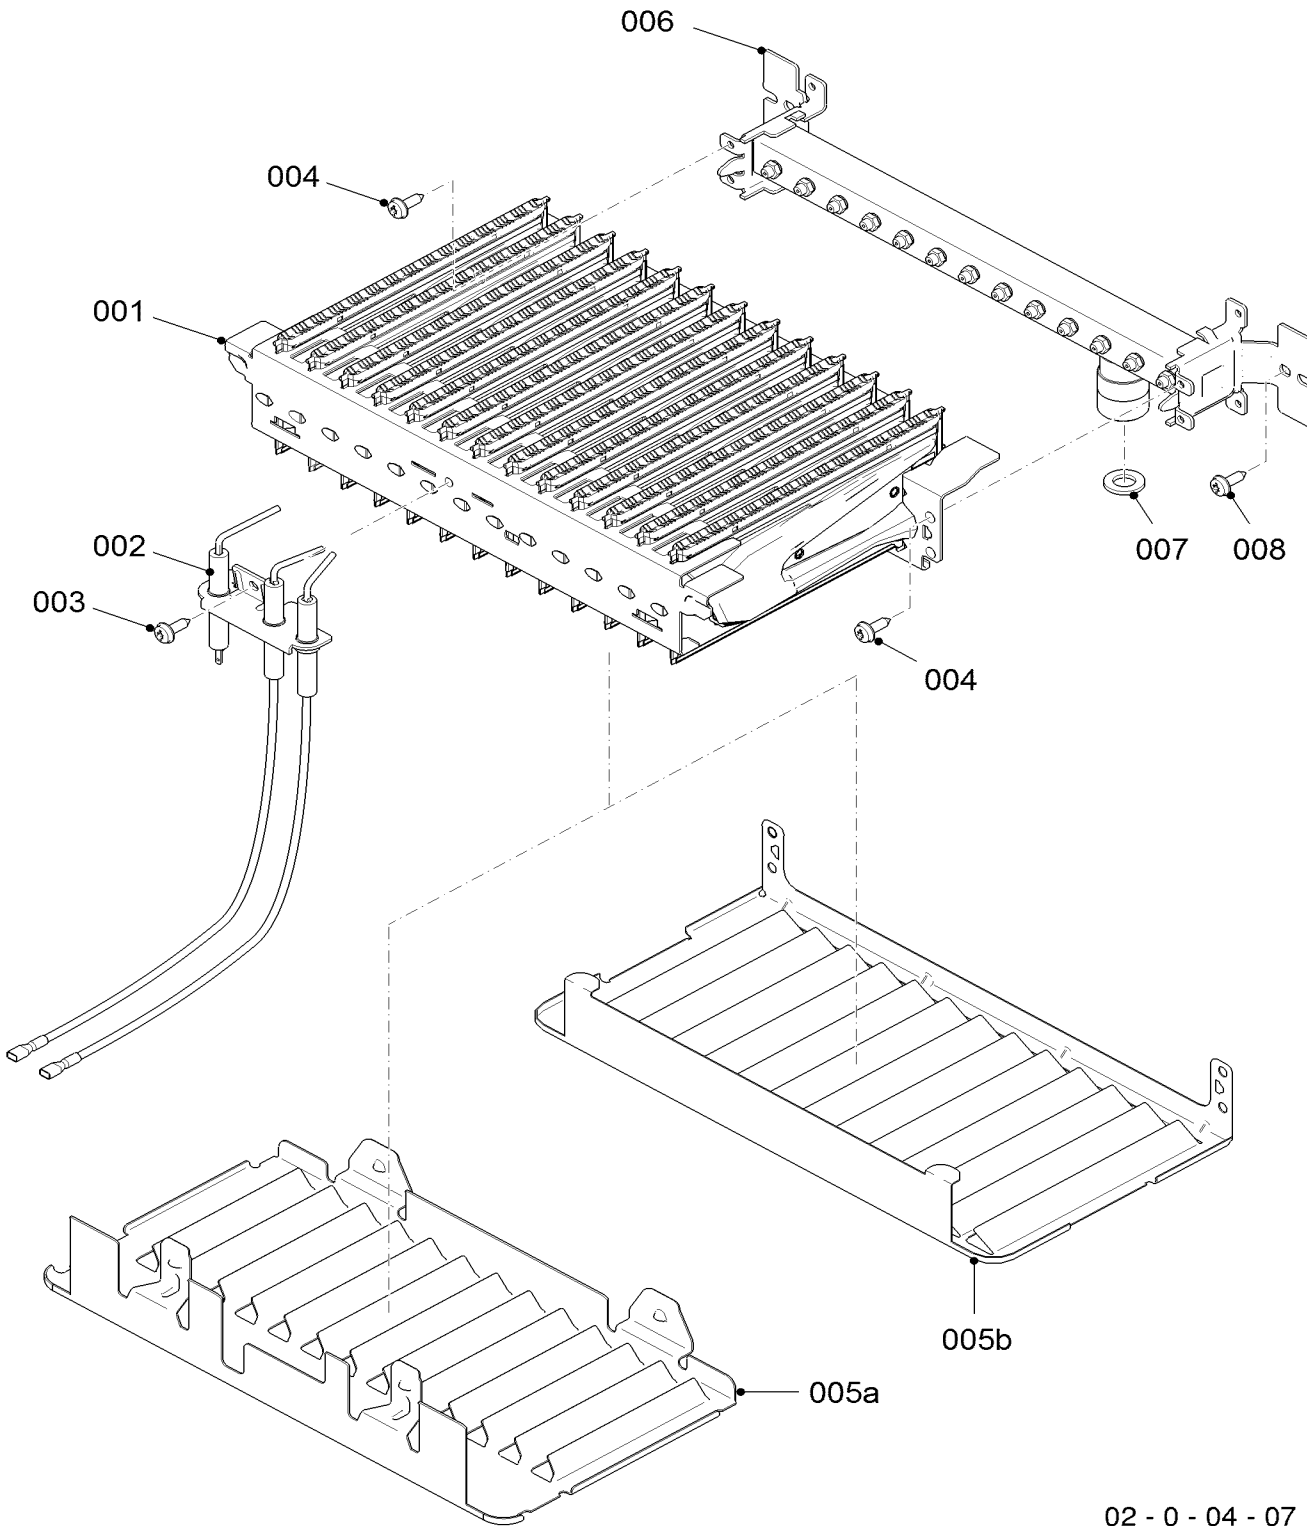

04 Горелка

Gepard 12 MOV (H-RU), Gepard 23 MOV (H-RU/VE)

02 - 0 - 04 - 07

04 Горелка

Gepard 12 MOV (H-RU), Gepard 23 MOV (H-RU/VE)

№	№ для заказа	Название	Модель, Примечание
		0200407	
001	0020049285	Горелка	
002	0020200638	Электроды	с поз. 003
003	0020014719	Винт, 25 шт	
004	0020118709	Винт 4 x 9,5 мм	
005b	0020211583	Дефлектор	с поз. 004
006	0020211584	Рампа горелки	с поз. 004, 007, 008
007	0020014406	Прокладка	
008	0020211595	Винт, (10 шт)