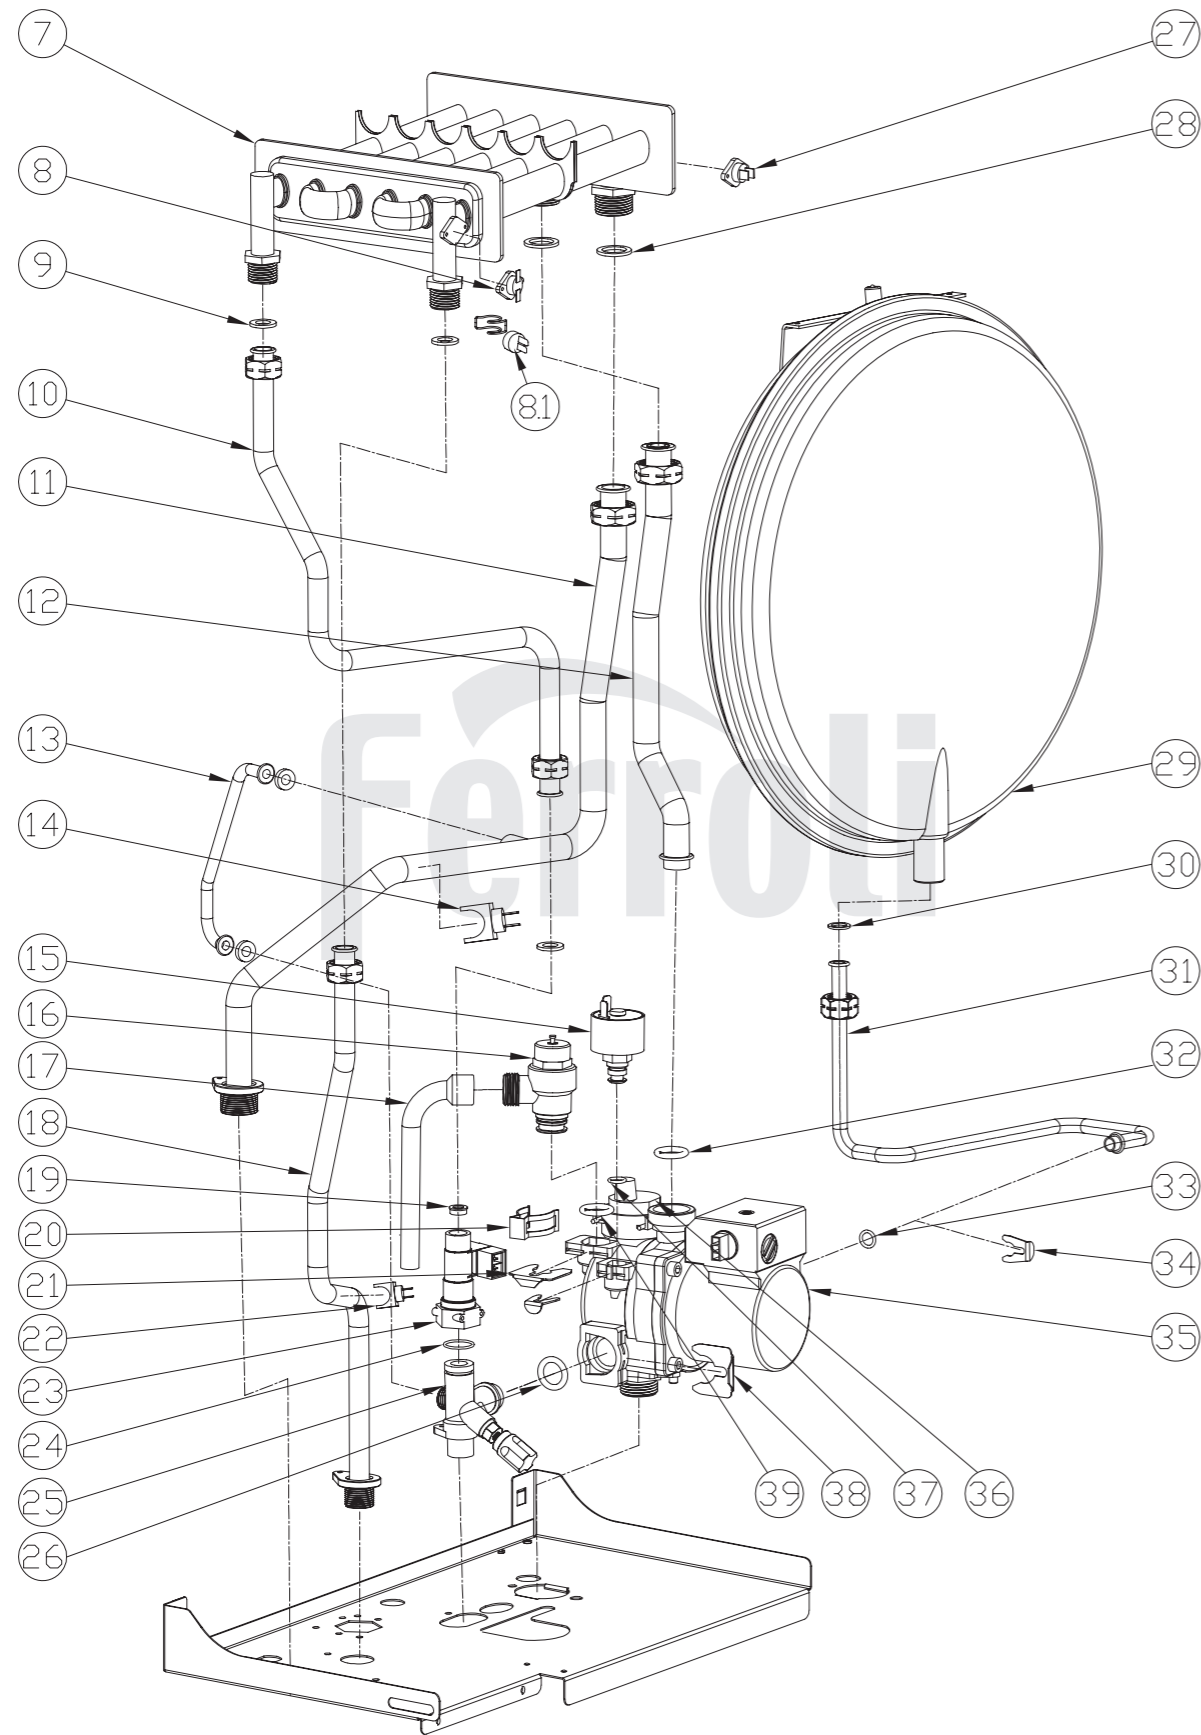

7	398063880	Теплообменник битермический
8	398064390	Термостат перегрева ГВС 100 С (крепление - клипса)
8,1	398064380	Термостат перегрева ГВС 100 С (с винтами)
9	398064440	Прокладки уплотнительные
10	398000790	Труба подачи холодной воды (ХВС)
11	398000800	Труба подачи в систему отопления
12	398000810	Труба возврата из системы отопления
13	398000820	Байпас (трубка обводная)
14	398064290	Датчик температуры теплоносителя (накладной)
15	398064190	Датчик давления воды (прессостат)
16	398064220	Клапан сбросной предохранительный 3 бар
17	398064670	Трубка предохранительного клапана дренажная
18	398000830	Труба подачи горячей воды (ГВС)
19	398000840	Ограничитель протока 14 л/мин.
20	398064690	Зажим - фиксатор Ø18
21	398064550	Скоба - фиксатор Ø18
22	398064570	Датчик температуры ГВС (NTC)
23	398000060	Датчик протока
24	398000290	Прокладка O-ring датчика протока
25	398000070	Гидроузел с краном подпитки
26	398064450	Прокладка
27	398064390	Термостат перегрева теплообменника 100°С
28	398064420	Прокладка Ø24,0 x Ø17x2
29	398000860	Бак расширительный 8л
30	398064430	Прокладка Ø14,5 x Ø8,5x2
31	398000870	Трубка расширительного бака соединительная
32	398064460	Прокладка циркуляционного насоса
33	398064470	Прокладка O-ring Ø9,4 x Ø2,6
34	398064710	Зажим - фиксатор Ø10
35	398063960	Насос циркуляционный 6м 15/60
36	398065390	Воздухоотводчик
37	398602120	Прокладка O-ring датчика давления воды
38	398064510	Скоба - фиксатор клипса Ø20
39	398602110	Прокладка O-ring предохранительного клапана