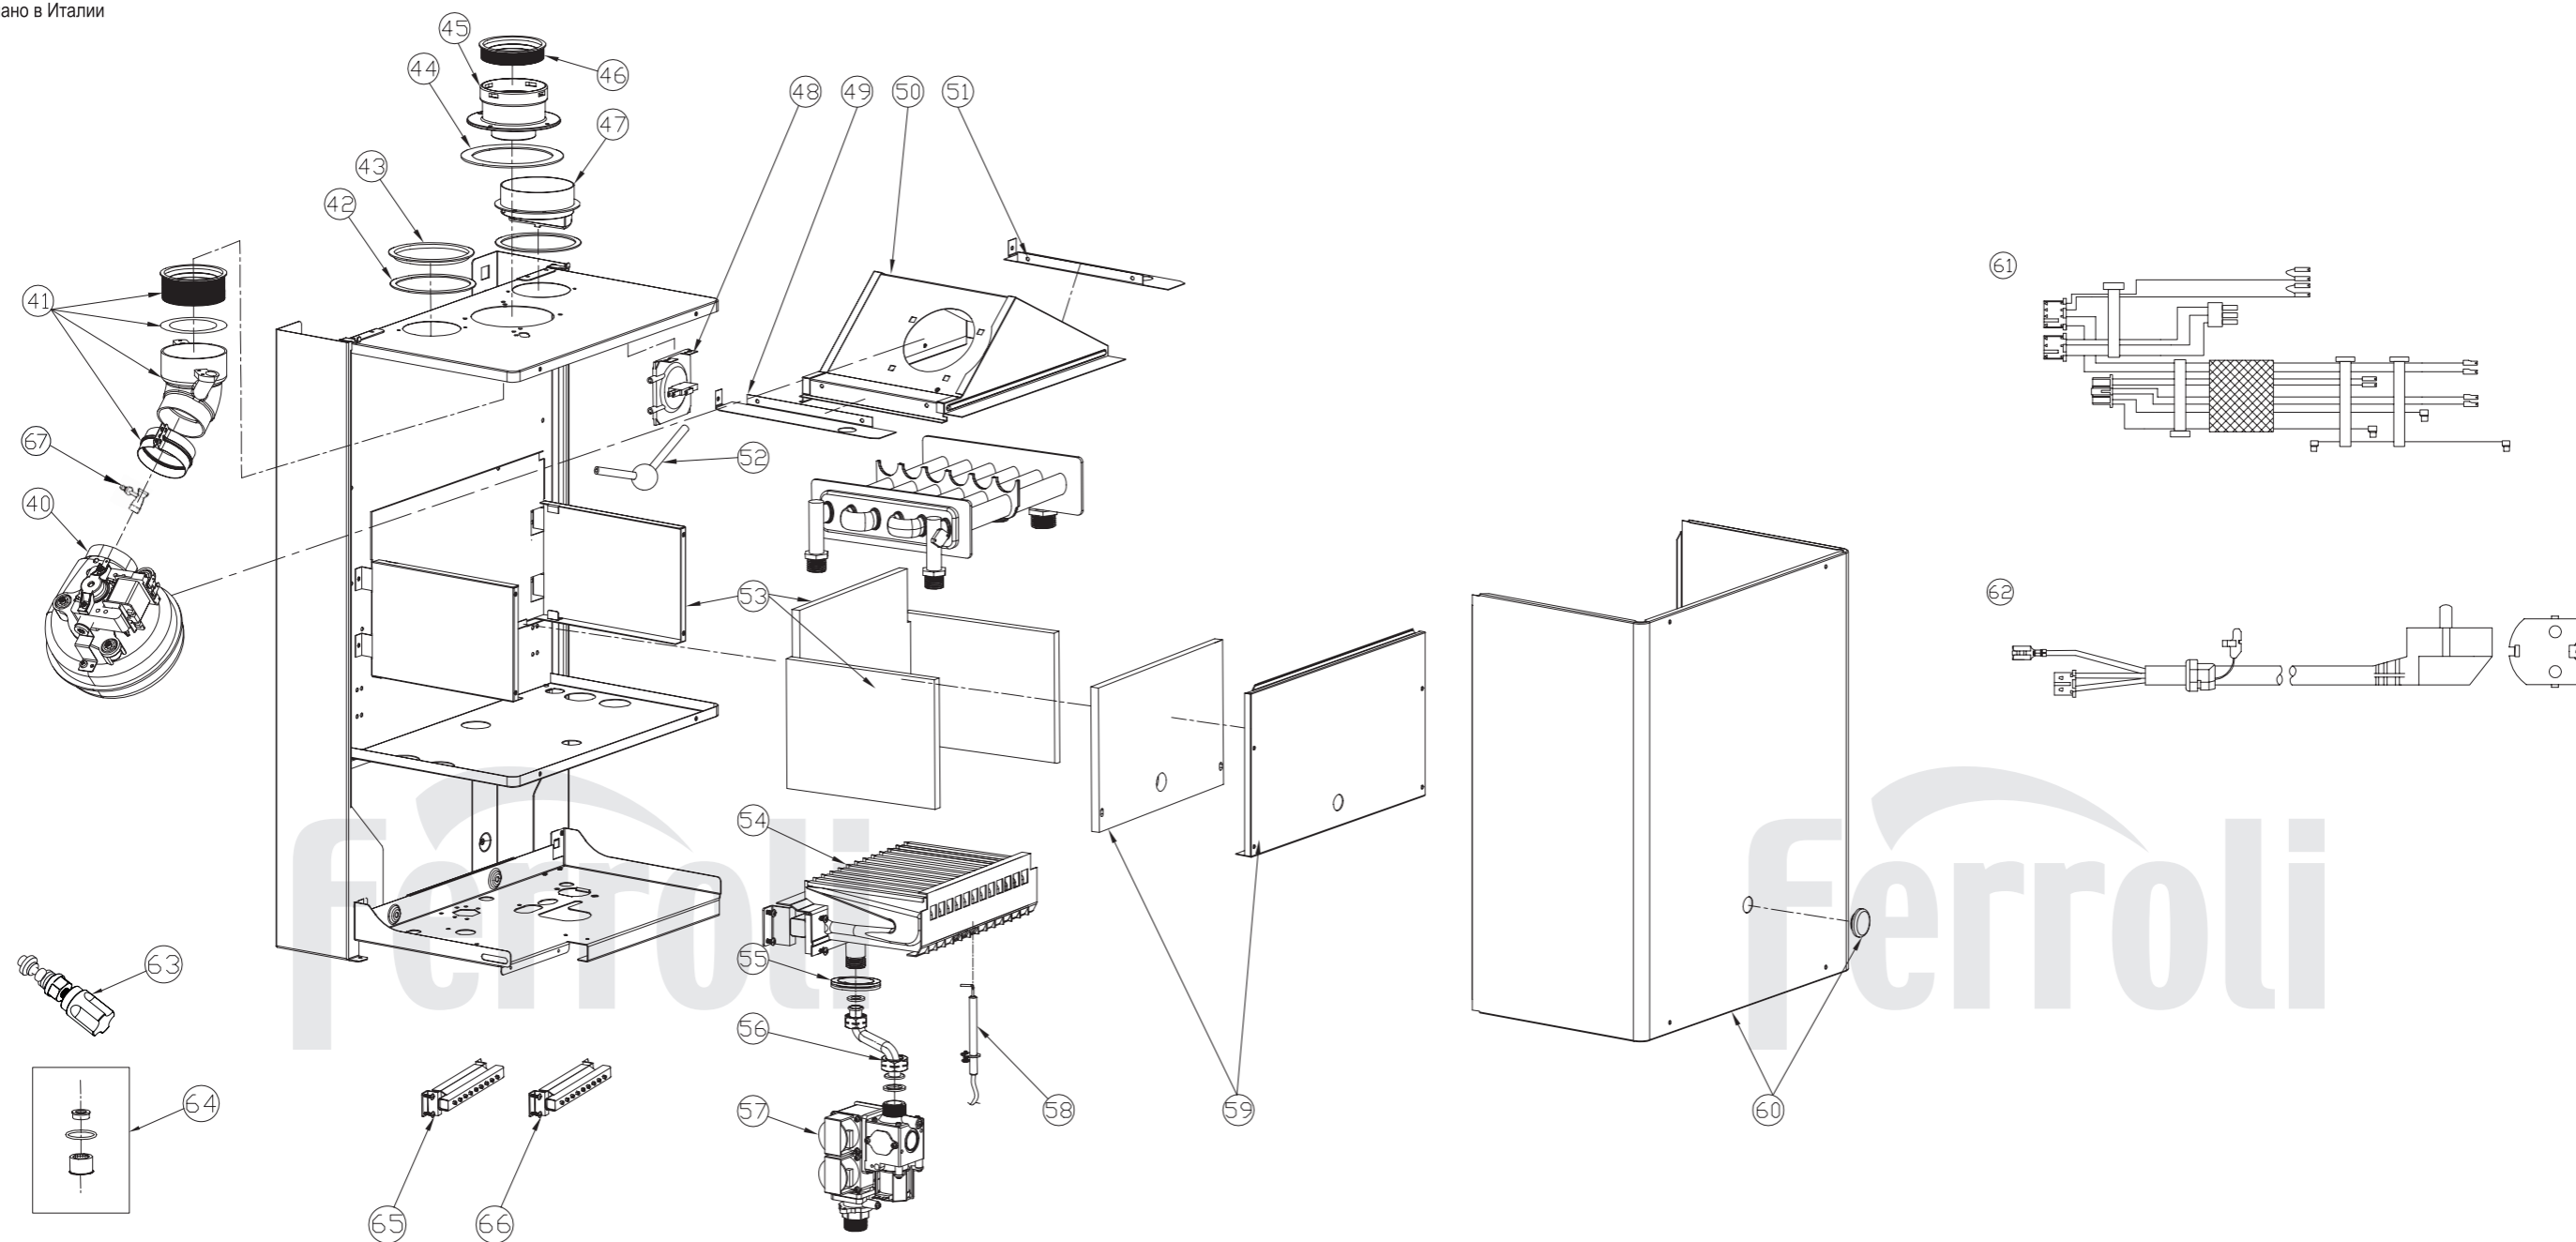

Ferrolì

КАТАЛОГ ЗАПЧАСТЕЙ

Domina Pro F

28/32

ГОРЯЧАЯ ЛИНИЯ 8 800 555 00 68
звонок бесплатный для мобильных и стационарных телефонов

1	398000100	Кожух котла
2	398000770	Рама опорная
3	398000020	Панель лицевая блока управления
4	398000030	Манометр
5	398000220	Корпус платы управления
6	398000210	Плата управления с дисплеем (только версия "турбо")

40	398000890	Вентилятор
41	398064720	Патрубок дымоотводящий с уплотнением
42	398608860	Кольцо уплотнительное воздухозаборного патрубка
43	398608850	Заглушка воздухозаборного отверстия
44	398067950	Прокладка патрубка дымоудаления
45	398608690	Патрубок дымоудаления (начальный элемент)
46	398063830	Прокладка уплотнительная
47	398608680	Патрубок воздухозаборный (начальный элемент)
48	398608700	Реле давления воздуха (маностат)
49	398000900	Планка коллектора дымовых газов левая
50	398000910	Коллектор дымовых газов
51	398000920	Планка коллектора дымовых газов правая
52	398068660	Конденсатосборник
53	398000930	Изоляция камеры сгорания всборе