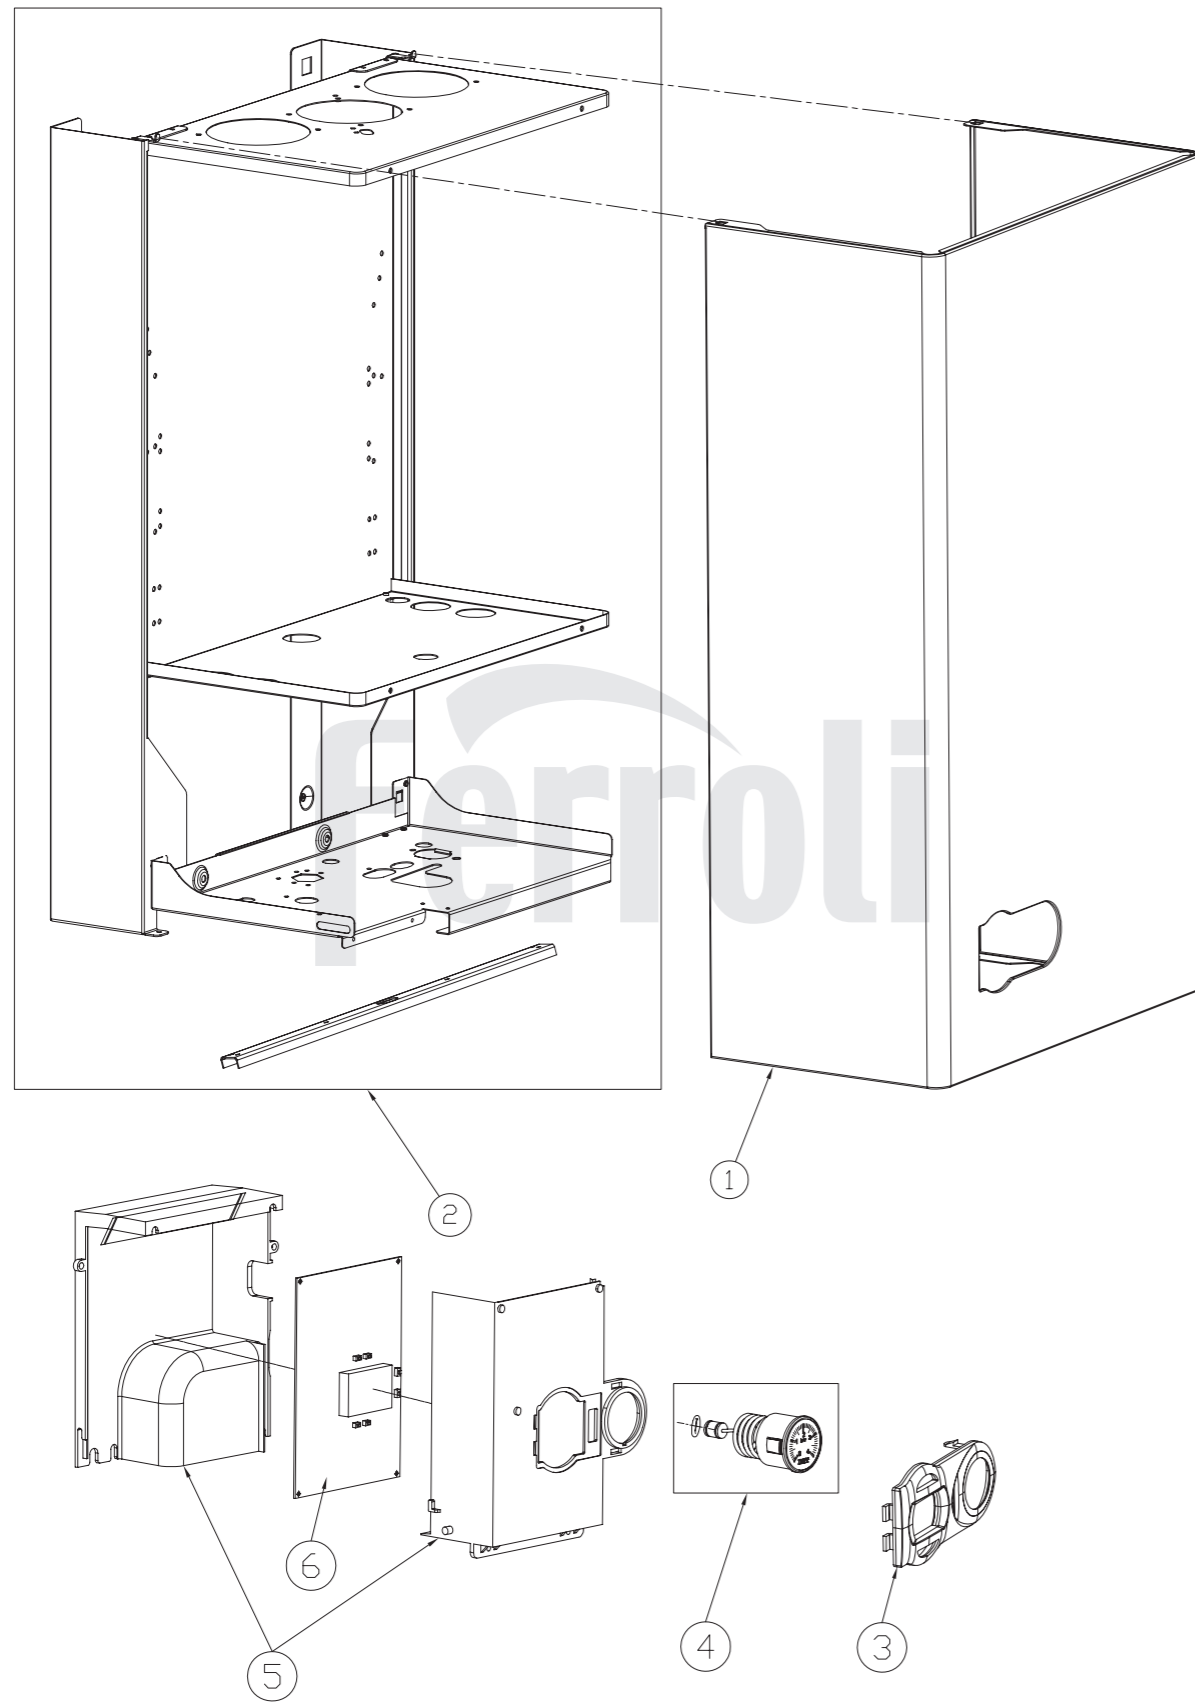

Ferrolì

КАТАЛОГ ЗАПЧАСТЕЙ

Domina Pro F

28/32

ГОРЯЧАЯ ЛИНИЯ 8 800 555 00 68
звонок бесплатный для мобильных и стационарных телефонов

1	398000100	Кожух котла
2	398000770	Рама опорная
3	398000020	Панель лицевая блока управления
4	398000030	Манометр
5	398000220	Корпус платы управления
6	398000210	Плата управления с дисплеем (только версия "турбо")