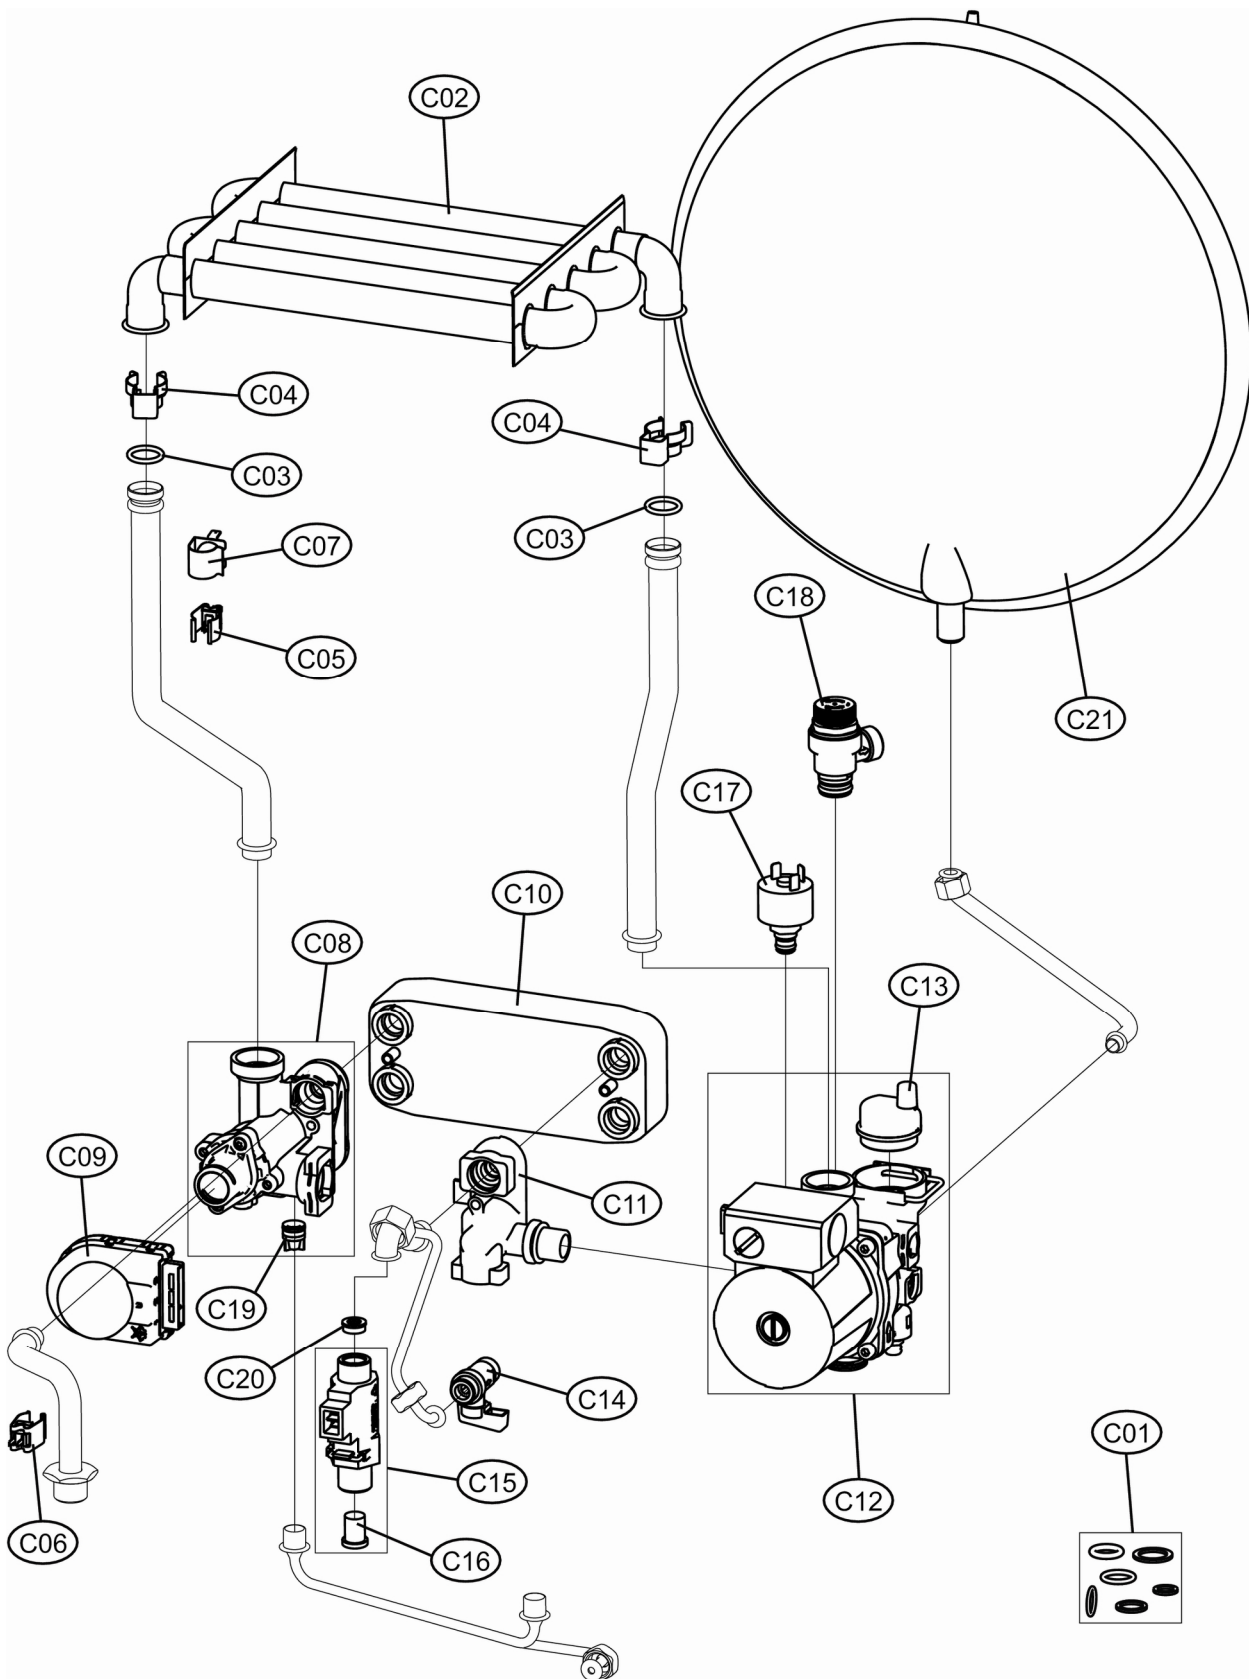

DIVA C13 - C16 - C20 - C24