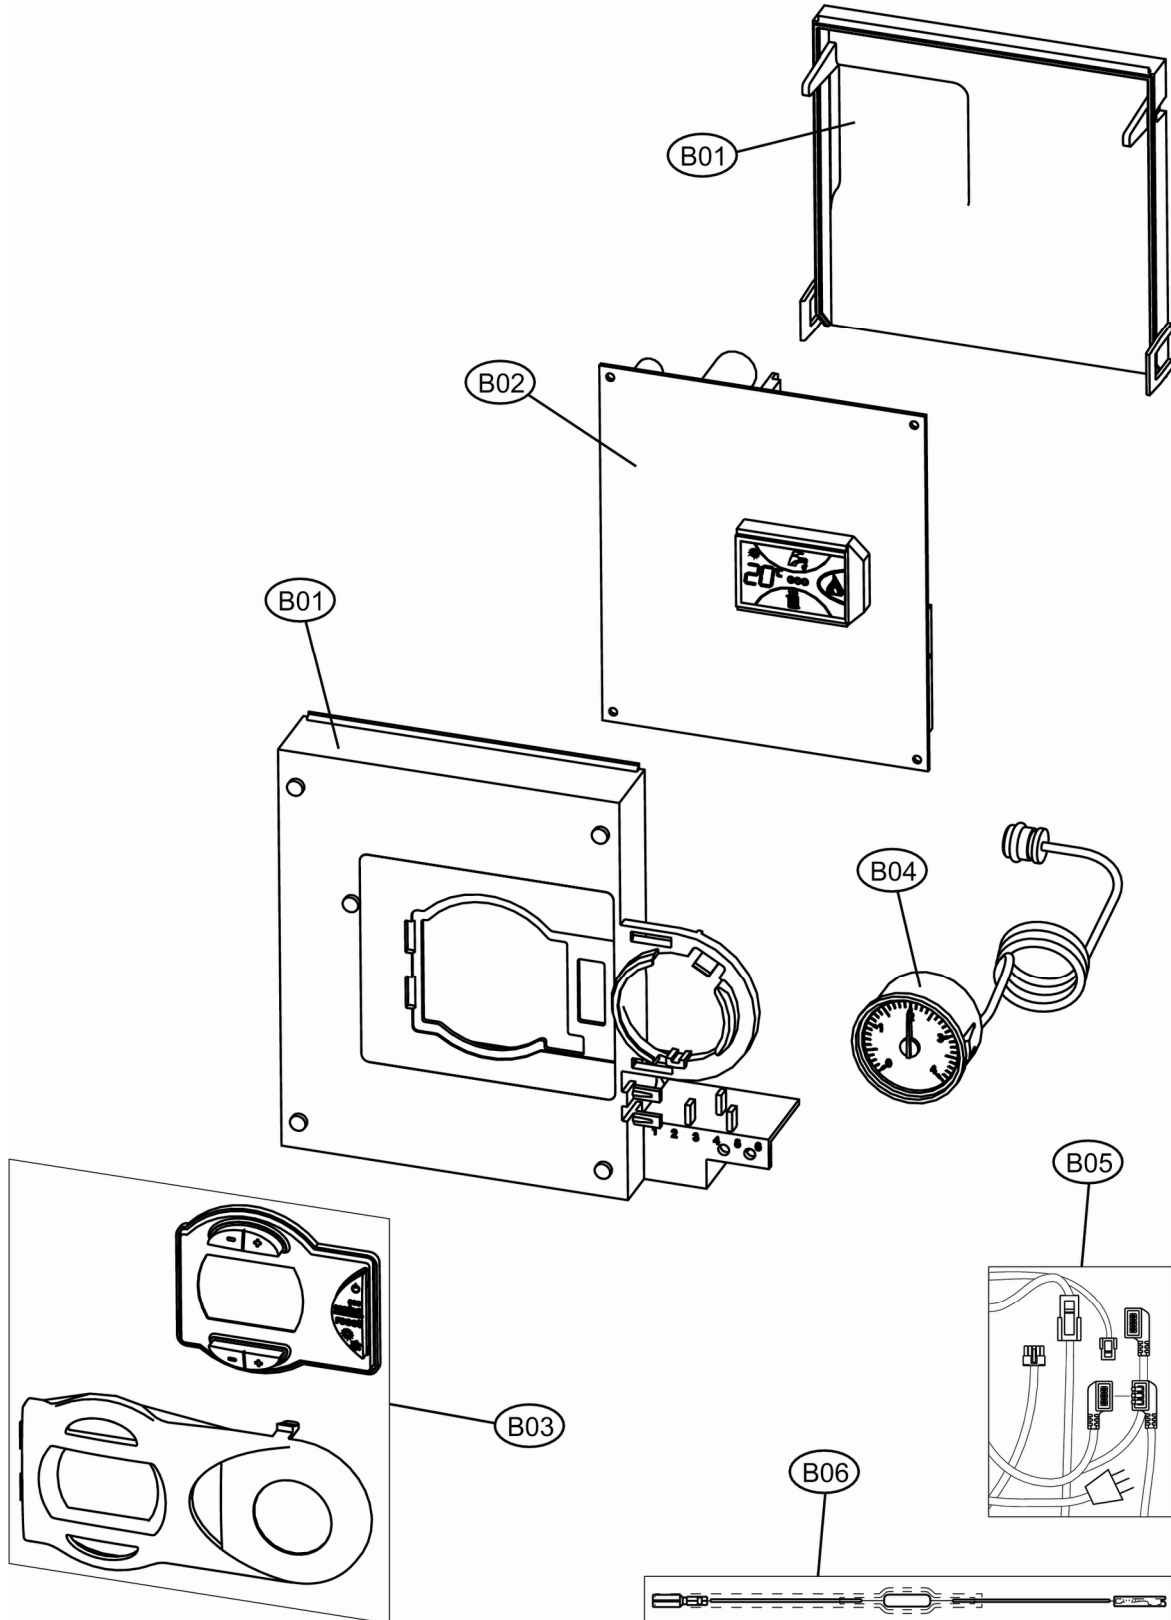

DIVA C13 - C16 - C20 - C24)