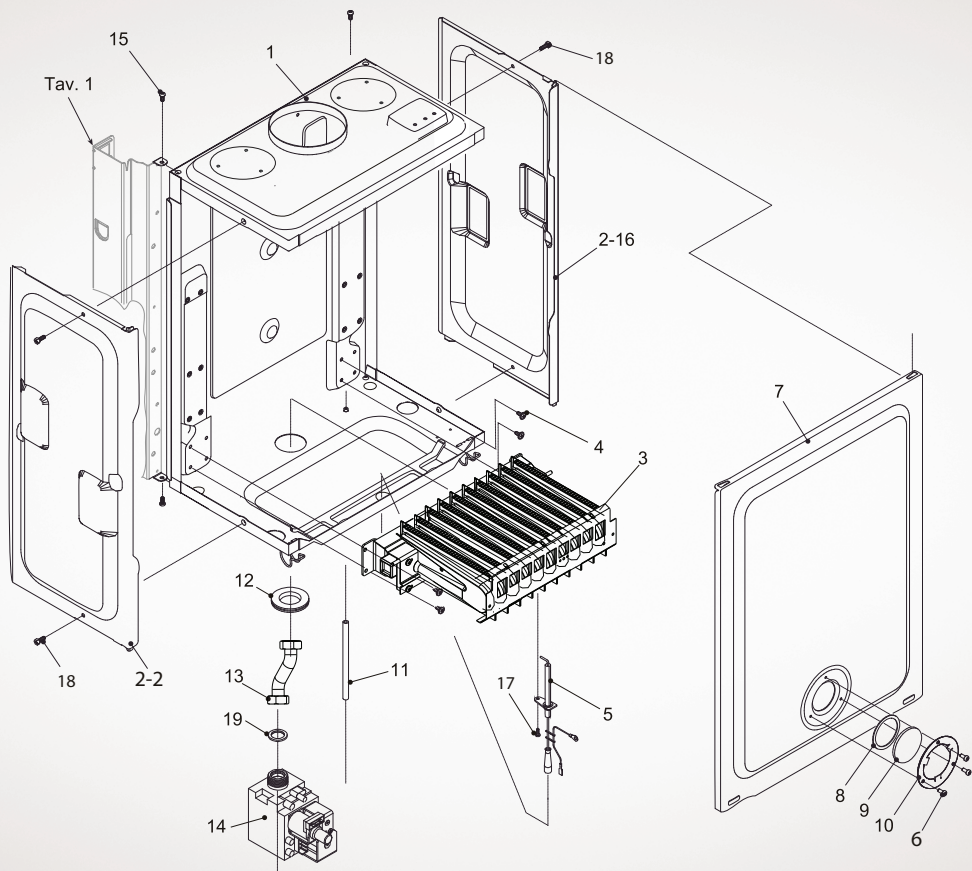

№	Наименование	Артикул
1	Камера сгорания	BA11010218
2	Боковая панель	BA11010050
3	Горелка	AA10060033
4	Винт 3,9x9,5	EB69915212
5	Электрод розжига Fi	DA13010139
6	Винт 3,2x7	EB69915093
7	Передняя панель камеры сгорания	BA11010049
8	Прокладка	EC69915072
9	Стекло	ED63113139
10	Планка	BA10050030

№	Наименование	Артикул
11	Силиконовая трубка	GA1711457
12	Уплотнительное кольцо	ED63115927
13	Трубка камеры сгорания	CA11020024
14	Газовый клапан	AA10021021
15	Винт 3,9x9,5 v.1	EB69915079
16	Уплотнение	GA63115915
17	Винт-саморез 2,9x9,5	EB69915169
18	Винт-саморез 3,9x9,5	EB69915180
19	Уплотнение 1/2	EB69915026