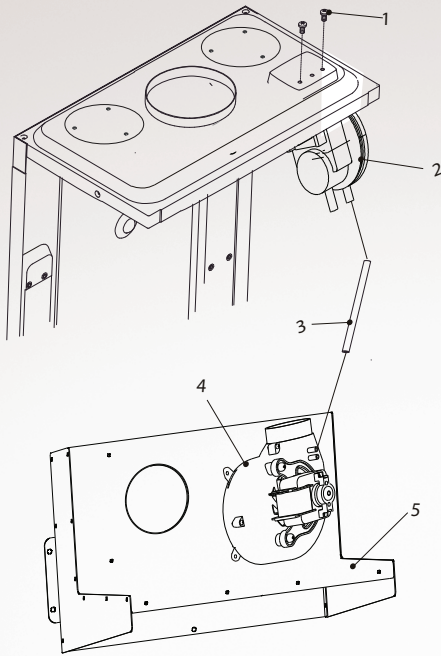

№	Наименование	Артикул
1	Винт 3.9x9.5 v.1	EB69915079
2	Прессостат вентилятора	AB10090016
3	Трубка	GA61711457
4	Вентилятор	AA10020022
5	Дымосборник	BA11010222
6	Задняя крышка	BA11010231
7	Тепловая защитная панель	ED15010034
8	Тепловая защитная панель	ED15010002
9	Планка	BA11050104
10	Тепловая защитная панель	ED15010033
11	Передняя крышка	BA11010221