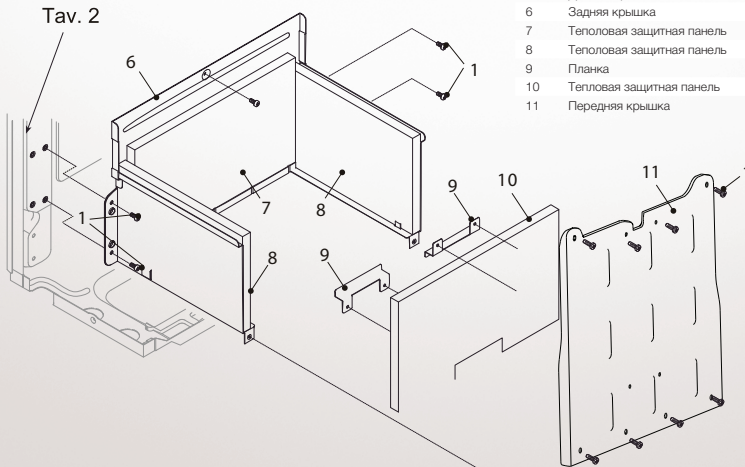

№	Наименование	Артикул
1	Винт 3.9x9.5 v.1	EB69915079
2	Прессостат вентилятора	AB10090016
3	Трубка	GA61711457
4	Вентилятор	AA10020022
5	Дымосборник	BA11010222
6	Задняя крышка	BA11010231
7	Тепловая защитная панель	ED15010034
8	Тепловая защитная панель	ED15010002
9	Планка	BA11050104
10	Тепловая защитная панель	ED15010033
11	Передняя крышка	BA11010221