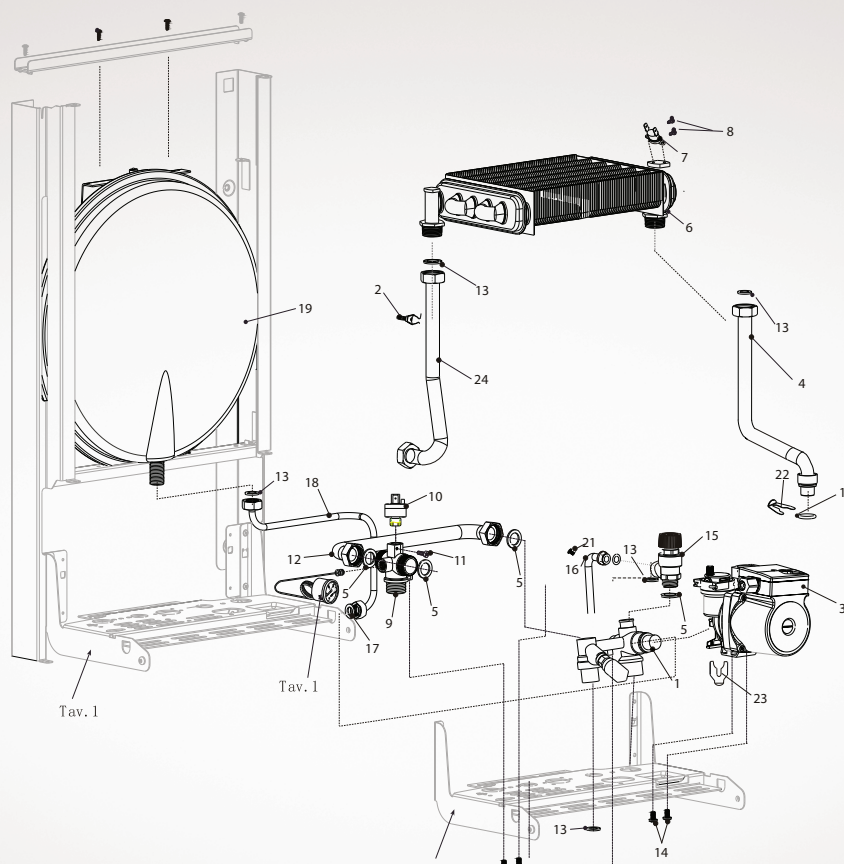

№	Наименование	Артикул
1	Правая стойка	Va11010013
2	Левая стойка	Va11010014
3	Горизонтальная планка	Va11010053
4	Винт-саморез 3,5x9,5	Eb69915231
5	Винт-саморез 3,9x9,6	Eb69915079
6	Основание	Va11010153
7	Разъем заземления	Ea13030001
8	Крышка котла	Va11010124
9	Левый кронштейн	Va63611882
10	Винт 3,2x7	Eb69915093
11	Правый кронштейн	Va63611881
12	Пластиковый кронштейн	Vb10020433
13	Монтажная планка	Va62811783
14	Крепеж	Ec63612088
15	Гайка	Eb69915230
16	Клемма	Eb69915037

№	Наименование	Артикул
17	Крепление провода	Ec61715371
18	Винт саморез 4,8x25	Eb69915171
19	Винт саморез 3,5x12	Eb69915240
20	Фиксатор	Va11050024
21	Крышка	Vb12010031
22	Предохранитель 2А	Ec66018968
23	Плата управления универсальная	Aa10040130
23	Процессор Basic S Fi	1310028B
24	Передняя панель	Vb12010094
25	Кнопки	Ec12020076 L/ Ec12020077 R
26	Плата дисплея	Aa10040108
27	Невыпадающий винт M4	Eb11060036
28	Шайба	Ec63611869
29	Пластиковая шайба	Ec63611863
30	Винт 3,2x12	Eb69915168
31	Наклейка	Fd14050264

№	Наименование	Артикул
1	Входной гидравлический блок	CB11030134
2	Датчик НТС накладной ГВС	AC13040021
3	Насос	AA10010018
4	Трубка входа в теплообменник	CA11020326
5	Уплотнение 3/4	EB69915023
6	Теплообменник	AA10070007
7	Предельный термостат	AC13040020
8	Саморез 2.9x6.5	EB69915077
9	Выходной гидравлический блок	CB11030110
10	Электронный датчик давления воды СО	AB13050011
11	Винт саморез 4,8x25	EB69915171
12	Трубка байпаса	CA11020224

№	Наименование	Артикул
13	Уплотнение 1/2	EB69915026
14	Винт М6х10	EB69915124
15	Сбросной клапан	CB11030089
16	Сливная трубка	CA11020229
17	Уплотнение 3/8	EC12030005
18	Трубка подключения расширительного бака	Ca 11020005
19	Расширительный бак 6L	AA10050012
20	Винт 3.9x9.5	EB69915079
21	Винт-саморез 4,8x25	EB69915171
22	Клипса В	PK01010009
23	Клипса А	PK01010008
24	Трубка выхода из теплообменника	CA11020326