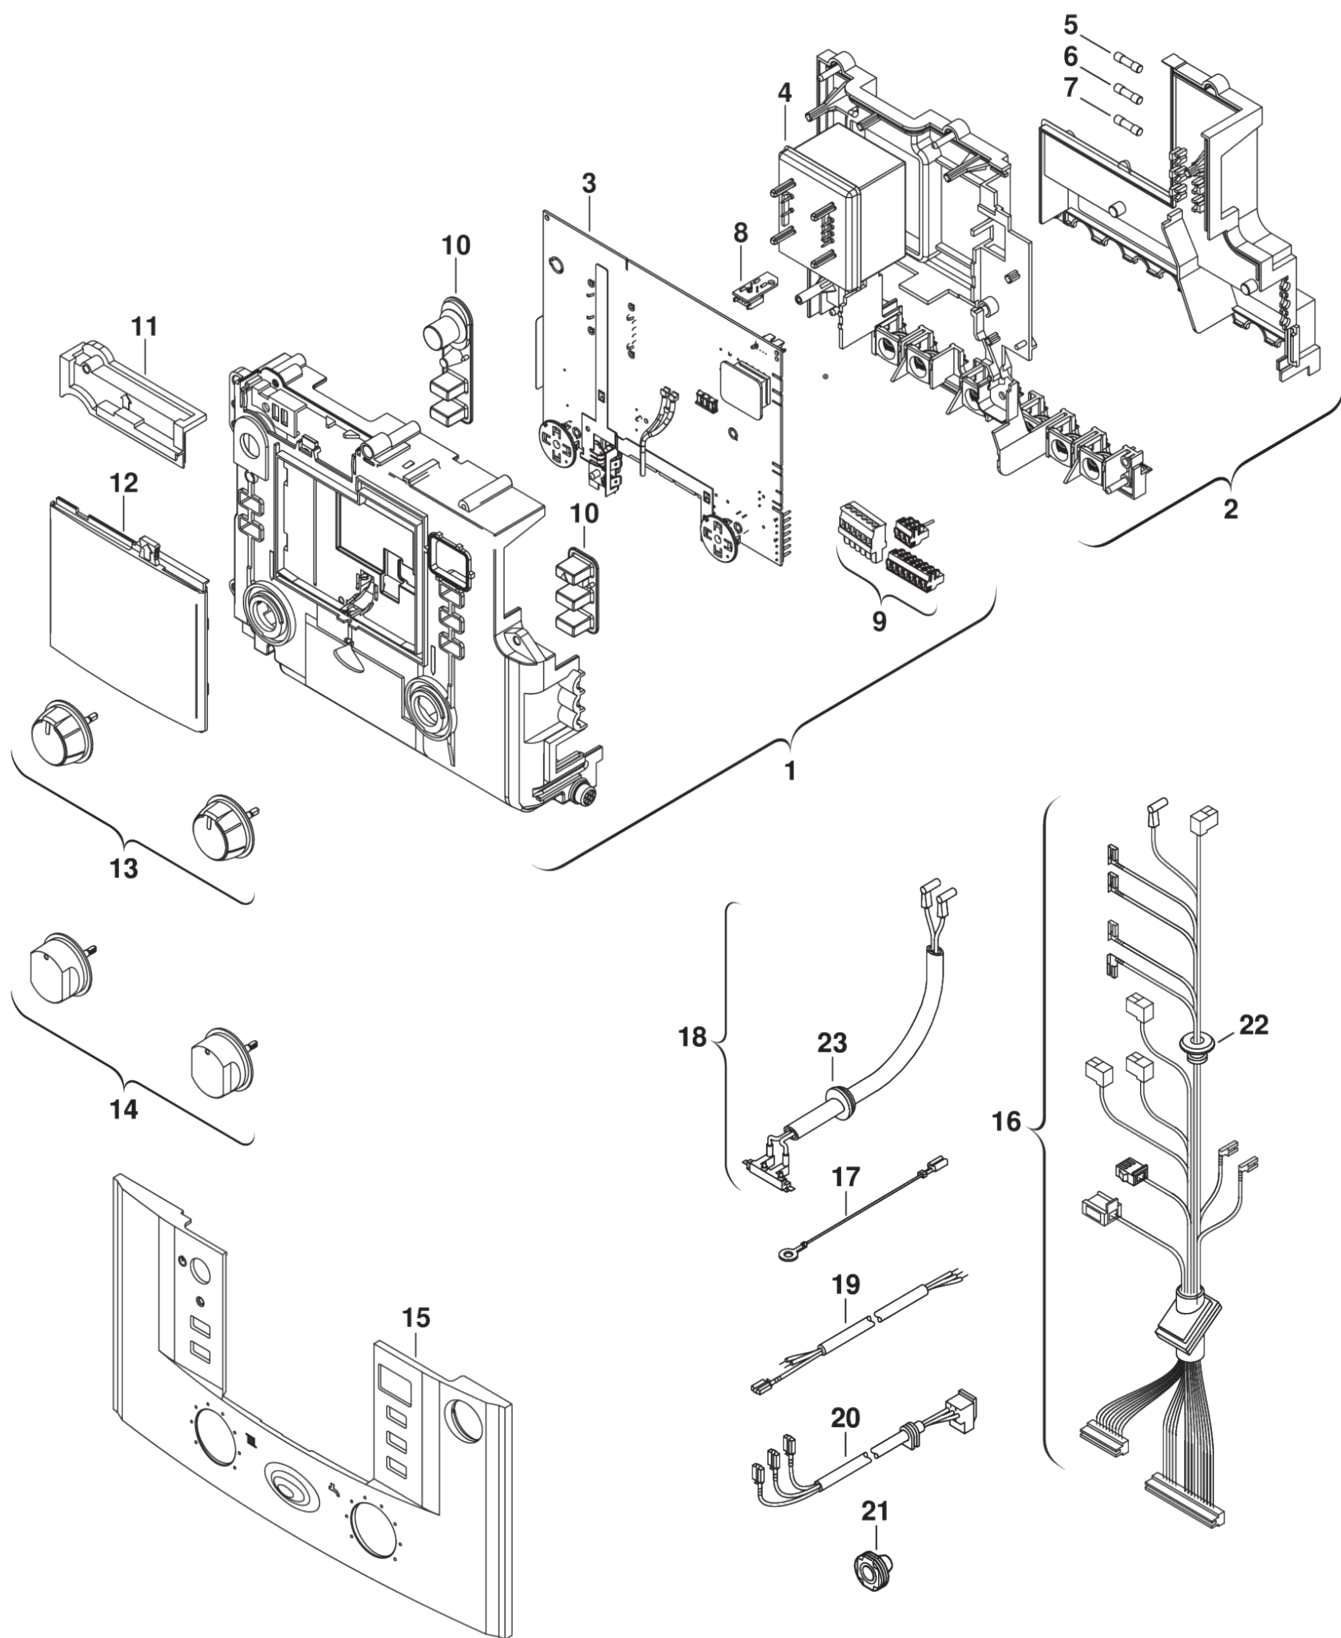

1	87160113490	Лицевая панель	9	87144043480	Комплект штекеров
2	87172076790	Задняя стенка	10	87160113500	Выключатель
3	87483008340	Электронная плата	11	87172076800	Крышка
4	87172010520	Трансформатор	12	87110003020	Панель
5	19045213420	Предохранитель T2,5A (10 штук)	13	87160117850	Ручка-регулятор
6	19045227300	Предохранитель T0,5A (10x)	15	87160118620	Лицевая панель
7	19045227400	Предохранитель T1,6A (10x)	16	87160110790	Кабельный жгут
8	87144315060	Кодирующий штекер 1506	17	87160110510	Кабель
8	87144315070	Кодирующий штекер 1507	18	87144019700	Кабель