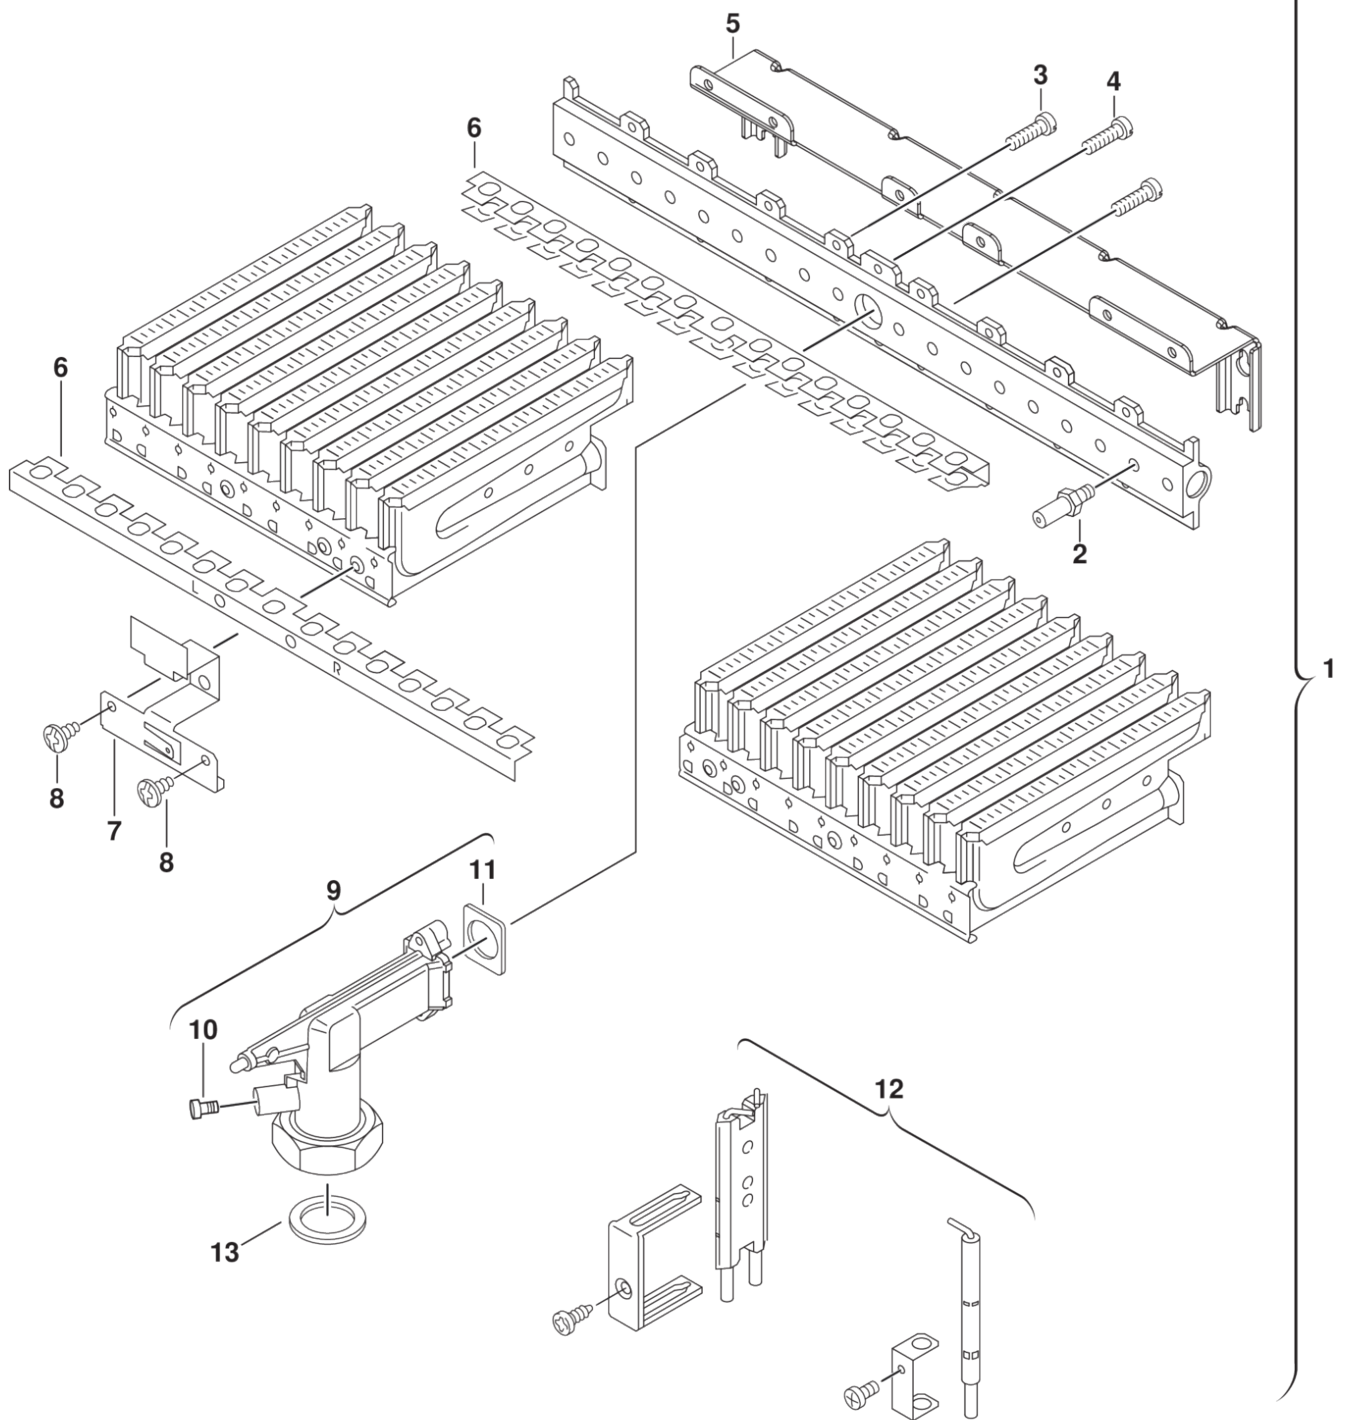

- 1 Кожух
- 2 Теплообменник
- 3A Горелка
- 4 Газовая арматура
- 5B Насос/Патрубки
- 6 Блок управления
- 7 Монтажная планка

1	87160109520	Кожух	16	87172080640	Датчик контроля тяги
2	87160118070	Товарный знак	17	87186445540	Винт DIN7500 M4X12 (10x)
3	87167727870	Рама	18	87160110200	Крепление
3	87186411680	Рама	19	87160110400	Крепёж
4	87132040160	Шарнир (2x)	20	87134011090	Винт (10 штук)
4	87182242670	Шарнир (2x)	21	87160110280	Монтажная рамка
5	87132040170	Замок	22	87160108360	Крепёжная пластина
5	87182243020	Клипс-замок	23	87160110290	Крепёж
6	87186413950	Панель	24	87134010620	Винт (10 штук)
7	29106194090	Винт (10 штук)	25	87160110410	Несущий элемент
8	87160109440	Камера сгорания	26	29181404170	Винт (10 штук)
9	87199051460	Винт (10 штук)	28	87161425020	Расширительный бак
10	87160109360	Теплоизоляция (комплект)	29	87160109290	Распорка
11	87160108300	Винт	33	87186408420	Монтажная рамка
12	87160110150	Защитный коллектор ОГ	34	87186409690	Крепёж
13	87160114810	Винт (10 штук)			
14	87055040390	Патрубок ОГ дм.130			
15	29106144310	Винт 4,8X9,5 (10x)			

1	87199056450	Теплообменник
2	87160110350	Патрубок
3	87186410340	Патрубок
4	87101030450	Шайба 1/2" ( 10 штук )
5	87167711540	Резиновое кольцо 17x4 (10x)
6	87160108000	Клипс
7	87101031640	Прокладка (10x)
8	87160110730	Датчик температуры NTC
9	29106114040	Винт M2,9x6,5 (10x)
10	87160111550	Термореле