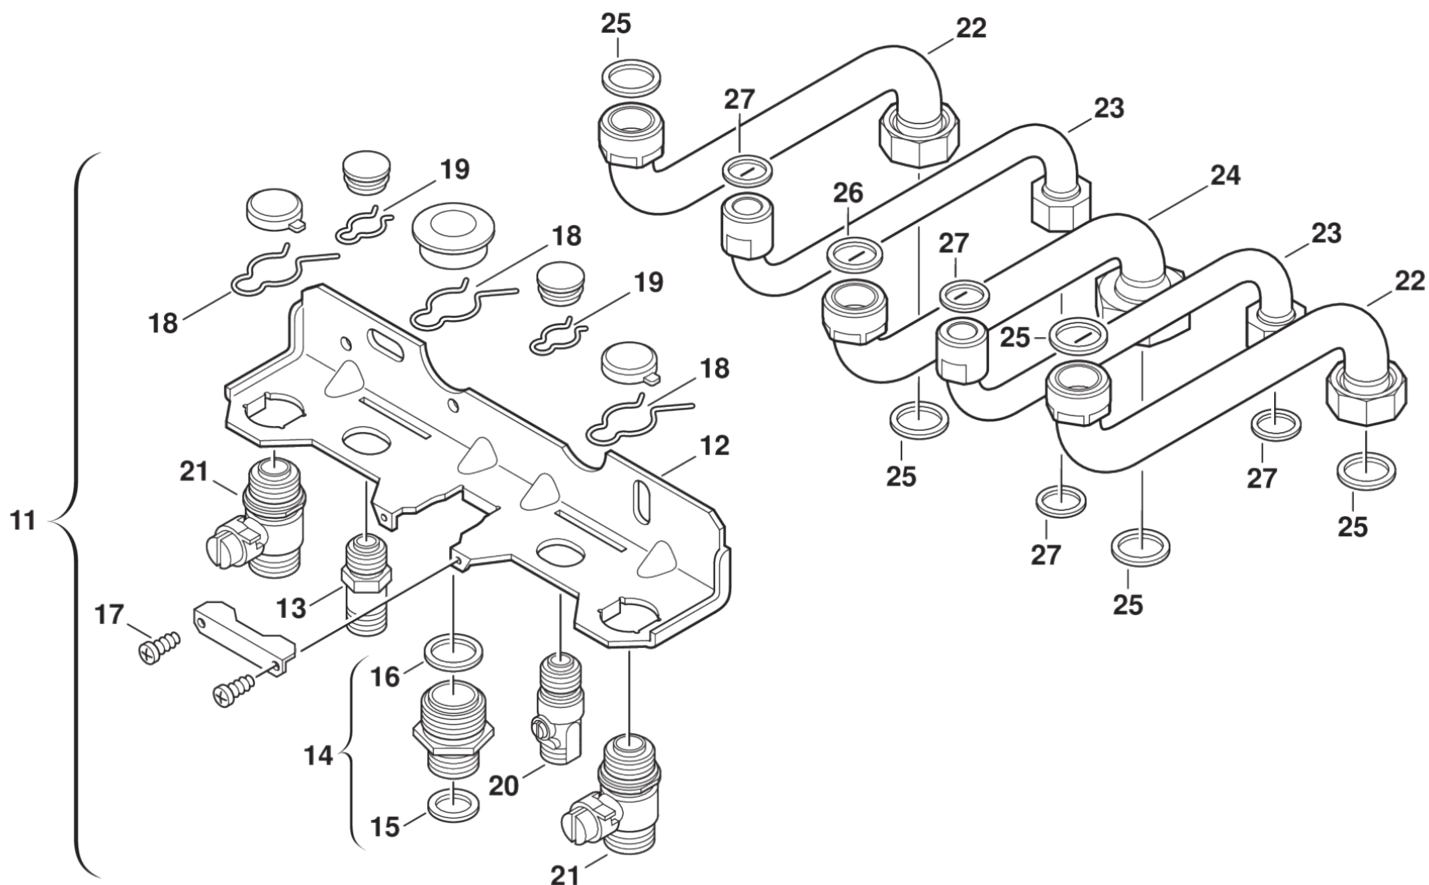

11	87199051110	пластина крепления
12	7719000875	Арматурная планка NR.483
13	87133054560	Двойной ниппель
14	87133053230	Двойной ниппель 1"х3/4"
15	87101030430	Шайба 3/4" (10х)
16	87101030140	Прокладка 1" (10х)
17	29106144310	Винт 4,8Х9,5 (10х)
18	87146060020	Пружинная защёлка (10х)
19	87146060040	Пружинная защёлка (10х)
20	87174051890	Запорный вентиль
21	87174051370	Запорный вентиль
22	87160114040	Патрубок
23	87160114050	Патрубок
24	87160114030	Патрубок
25	87101031640	Прокладка (10х)
26	87101030450	Шайба 1/2" (10 штук)