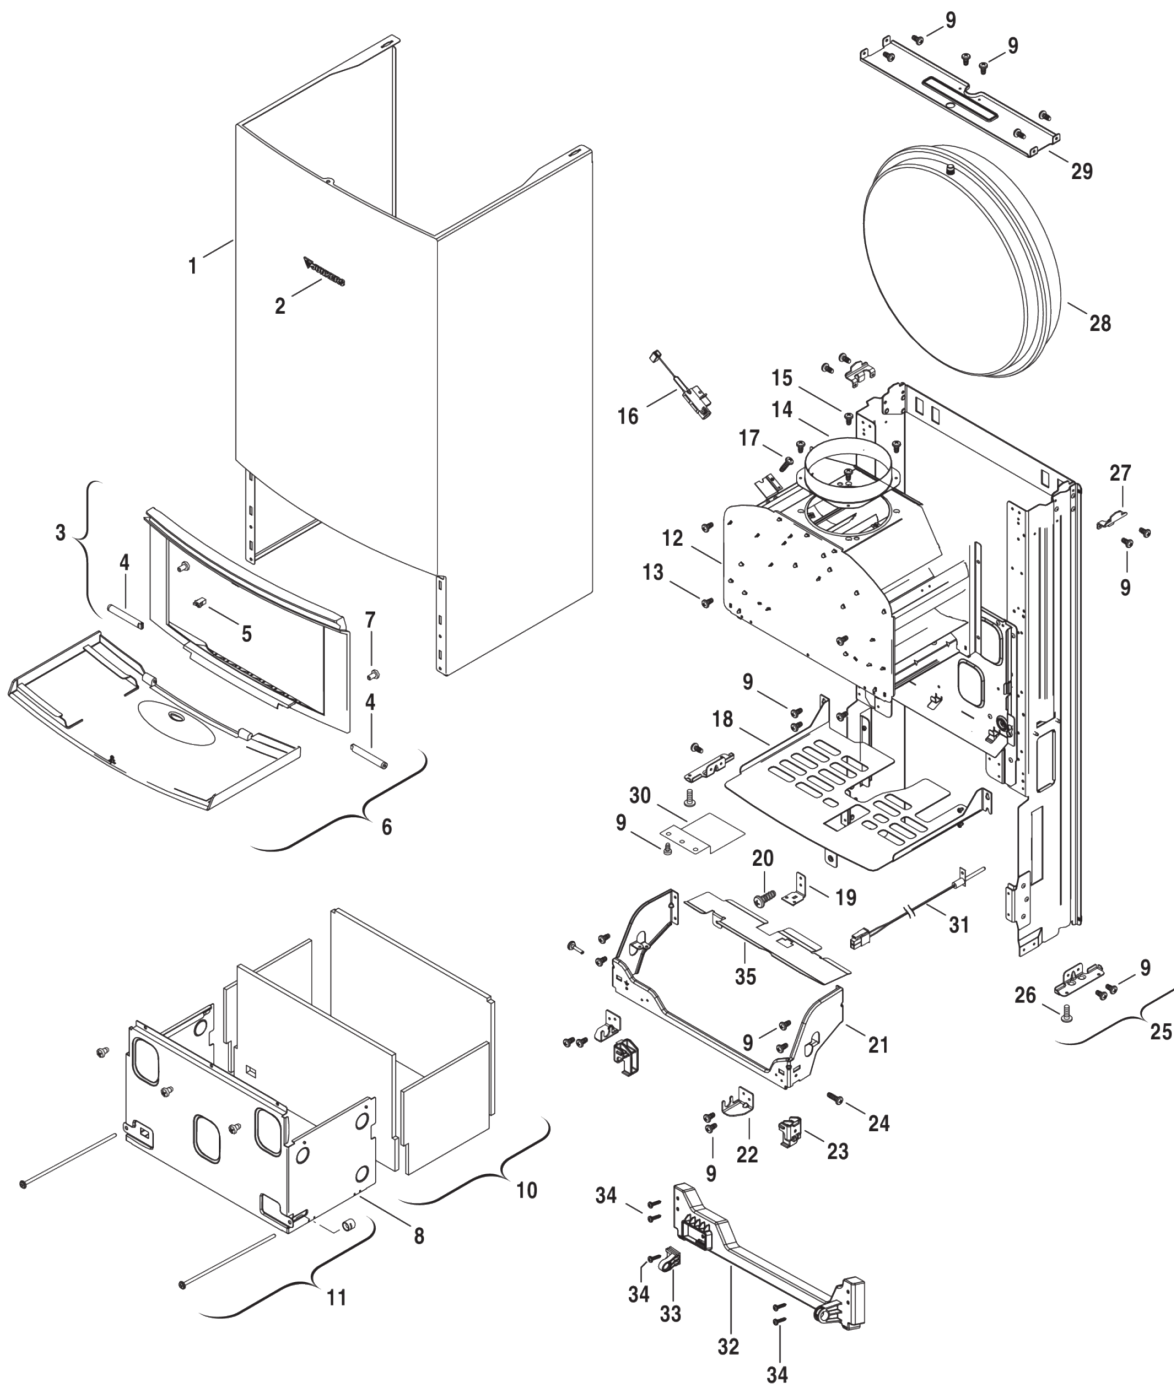

- 1 Кожух
- 2 Теплообменник
- 3A Горелка
- 4 Газовая арматура
- 5B Насос/Патрубки
- 6 Блок управления
- 7 Монтажная планка

1	87160109520	Кожух	16	87172080640	Датчик контроля тяги
2	87160118070	Товарный знак	17	87186445540	Винт DIN7500 M4X12 (10x)
3	87167727870	Рама	18	87160110200	Крепление
3	87186411680	Рама	19	87160110400	Крепёж
4	87132040160	Шарнир (2x)	20	87134011090	Винт (10 штук)
4	87182242670	Шарнир (2x)	21	87160110280	Монтажная рамка
5	87132040170	Замок	22	87160108360	Крепёжная пластина
5	87182243020	Клипс-замок	23	87160110290	Крепёж
6	87186413950	Панель	24	87134010620	Винт (10 штук)
7	29106194090	Винт (10 штук)	25	87160110410	Несущий элемент
8	87160109440	Камера сгорания	26	29181404170	Винт (10 штук)
9	87199051460	Винт (10 штук)	28	87161425020	Расширительный бак
10	87160109360	Теплоизоляция (комплект)	29	87160109290	Распорка
11	87160108300	Винт	33	87186408420	Монтажная рамка
12	87160110150	Защитный коллектор ОГ	34	87186409690	Крепёж
13	87160114810	Винт (10 штук)			
14	87055040390	Патрубок ОГ дм.130			
15	29106144310	Винт 4,8X9,5 (10x)			

1	87199056450	Теплообменник
2	87160110350	Патрубок
3	87186410340	Патрубок
4	87101030450	Шайба 1/2" ( 10 штук )
5	87167711540	Резиновое кольцо 17x4 (10x)
6	87160108000	Клипс
7	87101031640	Прокладка (10x)
8	87160110730	Датчик температуры NTC
9	29106114040	Винт M2,9x6,5 (10x)
10	87160111550	Термореле

1	87470037000	Газовая арматура
2	87160108070	Газоподводящая трубка
3	87101030430	Шайба 3/4" (10x)
4	87160108060	Подпорка
5	87199051460	Винт (10 штук)
6	87186445540	Винт DIN7500 M4X12 (10x)
7	29167105290	Уплотнение (10 штук)
8	87160110330	Газовая труба