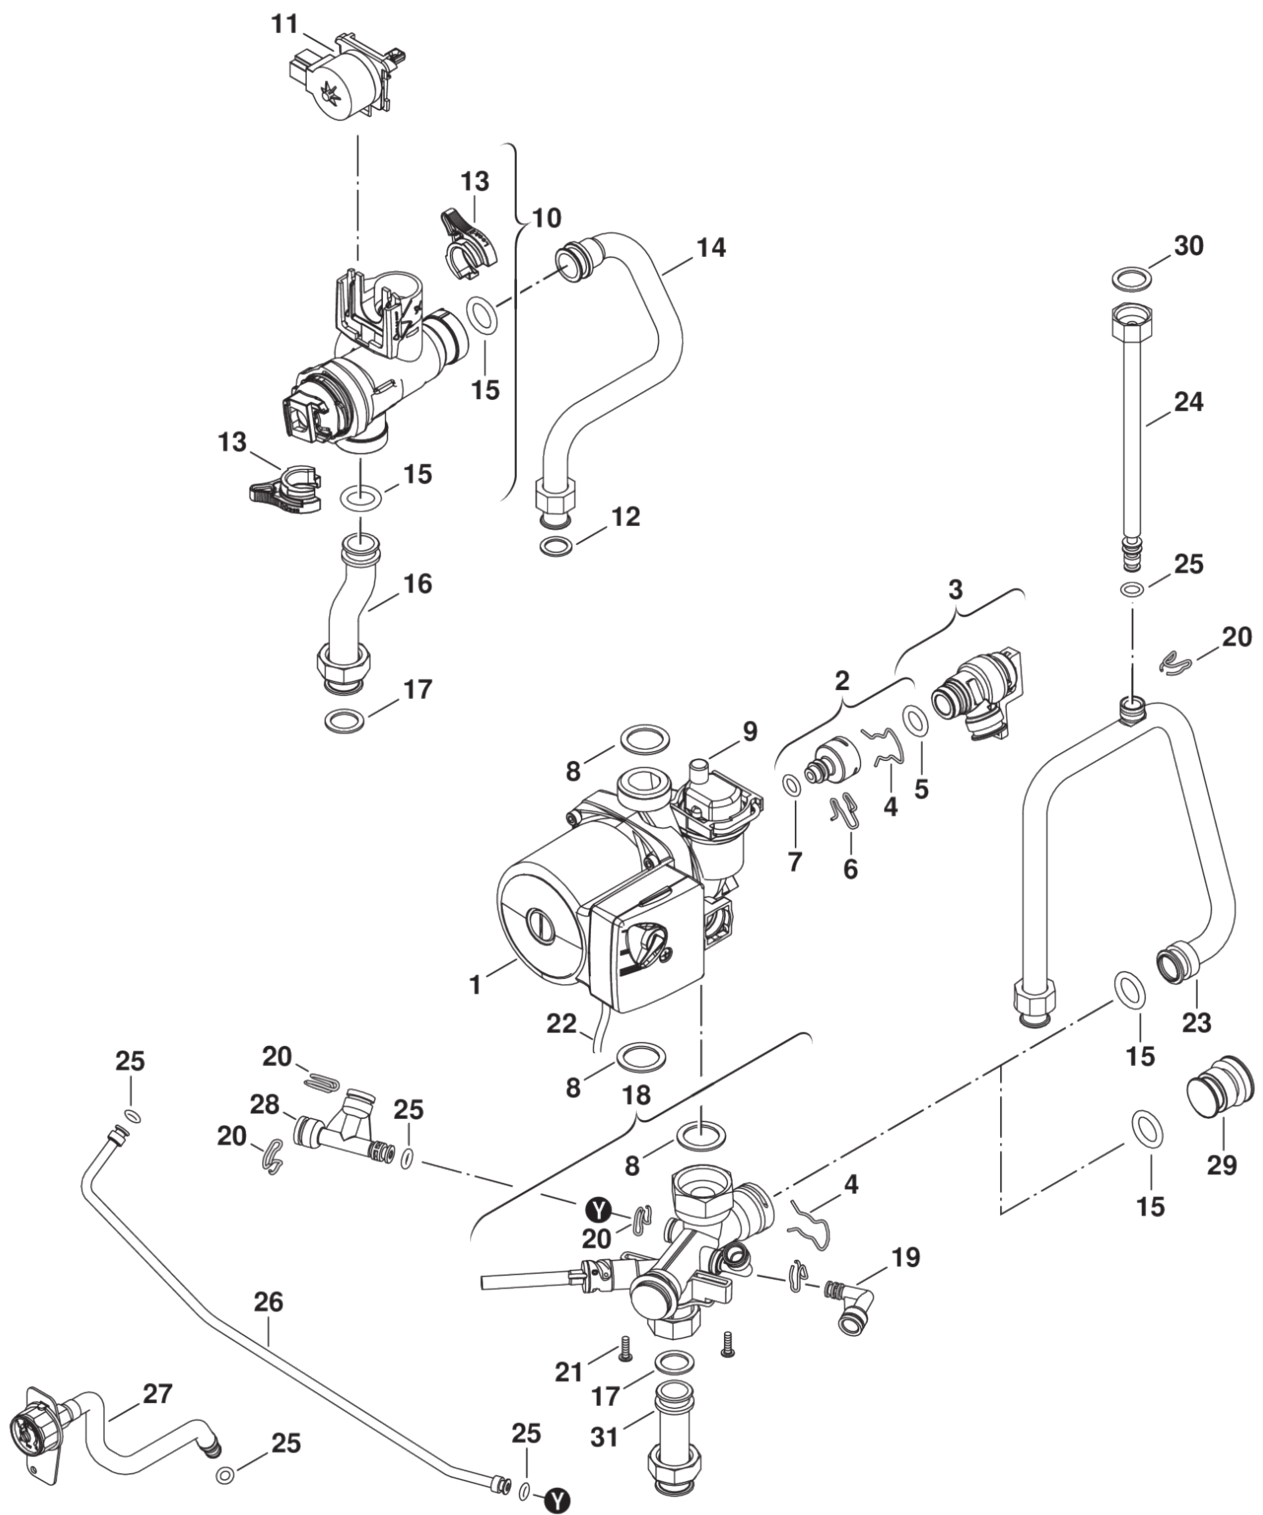

- 1 Кожух
- 2 Теплообменник
- 3A Горелка
- 4 Газовая арматура
- 5B Насос/Патрубки
- 6 Блок управления
- 7 Монтажная планка

1	87160109520	Кожух	16	87172080640	Датчик контроля тяги
2	87160118070	Товарный знак	17	87186445540	Винт DIN7500 M4X12 (10x)
3	87167727870	Рама	18	87160110200	Крепление
3	87186411680	Рама	19	87160110400	Крепёж
4	87132040160	Шарнир (2x)	20	87134011090	Винт (10 штук)
4	87182242670	Шарнир (2x)	21	87160110280	Монтажная рамка
5	87132040170	Замок	22	87160108360	Крепёжная пластина
5	87182243020	Клипс-замок	23	87160110290	Крепёж
6	87186413950	Панель	24	87134010620	Винт (10 штук)
7	29106194090	Винт (10 штук)	25	87160110410	Несущий элемент
8	87160109440	Камера сгорания	26	29181404170	Винт (10 штук)
9	87199051460	Винт (10 штук)	28	87161425020	Расширительный бак
10	87160109360	Теплоизоляция (комплект)	29	87160109290	Распорка
11	87160108300	Винт	33	87186408420	Монтажная рамка
12	87160110150	Защитный коллектор ОГ	34	87186409690	Крепёж
13	87160114810	Винт (10 штук)			
14	87055040390	Патрубок ОГ дм.130			
15	29106144310	Винт 4,8X9,5 (10x)			

1	87199056450	Теплообменник
2	87160110350	Патрубок
3	87186410340	Патрубок
4	87101030450	Шайба 1/2" ( 10 штук )
5	87167711540	Резиновое кольцо 17x4 (10x)
6	87160108000	Клипс
7	87101031640	Прокладка (10x)
8	87160110730	Датчик температуры NTC
9	29106114040	Винт M2,9x6,5 (10x)
10	87160111550	Термореле

1	87470037000	Газовая арматура
2	87160108070	Газоподводящая трубка
3	87101030430	Шайба 3/4" (10x)
4	87160108060	Подпорка
5	87199051460	Винт (10 штук)
6	87186445540	Винт DIN7500 M4X12 (10x)
7	29167105290	Уплотнение (10 штук)
8	87160110330	Газовая труба