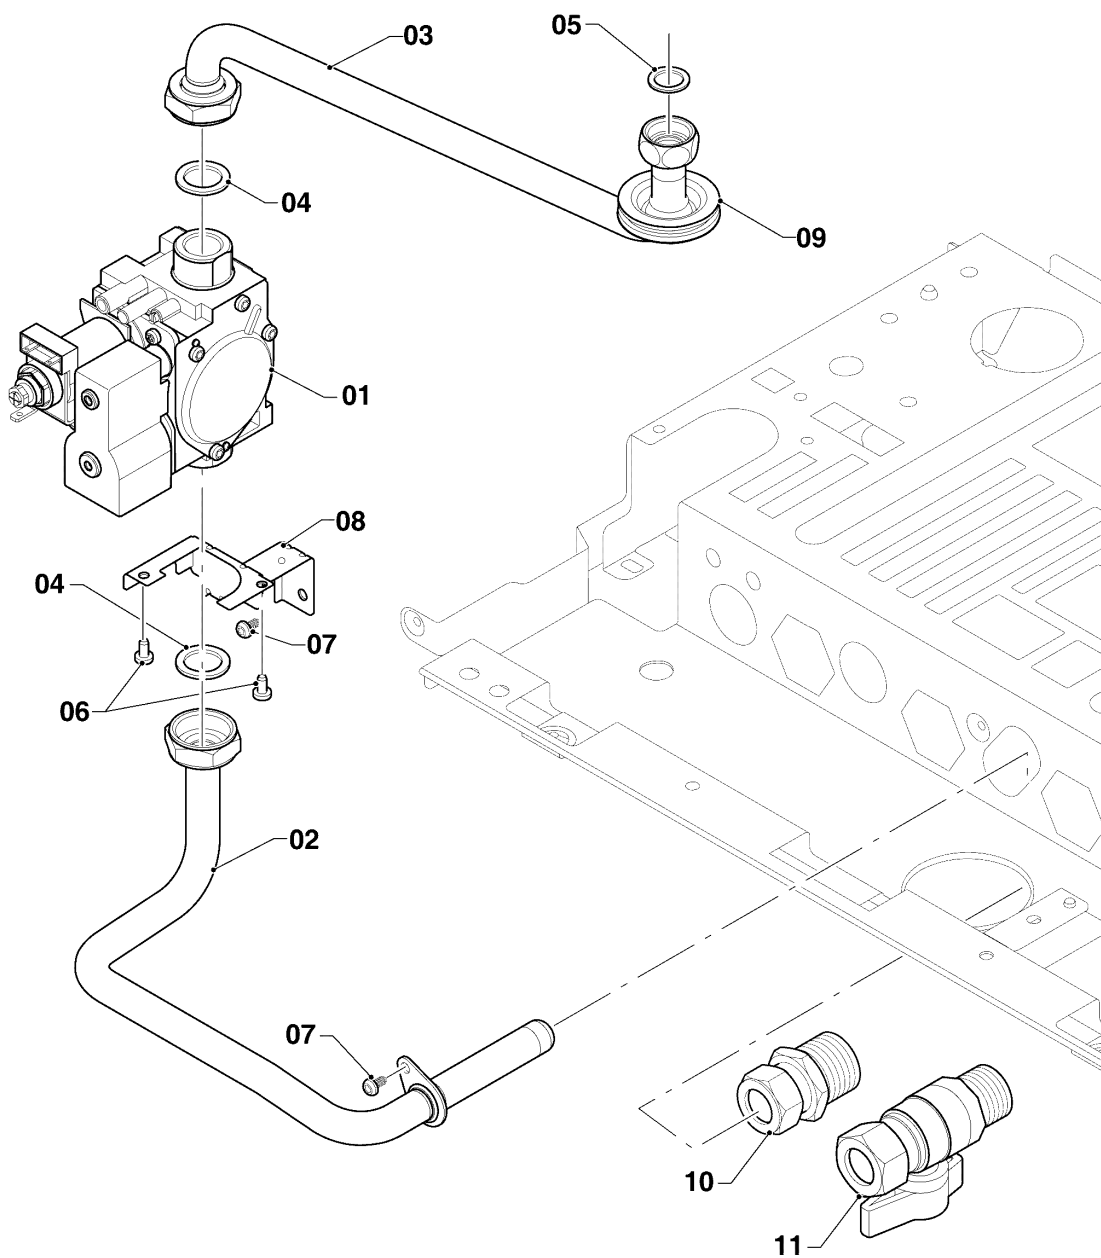

Газовые настенные котлы Atmo VU, VUW

VUW 280/5-5

04 - Горелка

02 - 04 - 045.01

Газовые настенные котлы Atmo VU, VUW

VUW 280/5-5

04 - Горелка

Поз.	Артикульный номер	Описание	Указание, замечание
01	0020039046	Группа камеры 28кВт	VUW 280/5-5, с поз. 06
02	0020039053	Распределительная труба 28кВт природный газ	VUW 280/5-5, Природный газ Н, с поз. 03, 07
03	981142	Уплотняющее кольцо (10 шт.)	
04	0020039057	Электрод	с поз. 07
05	0020039058	Теплоотражающий лист	VUW 280/5-5
06	0020218970	Винт (10 шт.)	
07	0020136643	Винт (10 шт.)	
08	-	-	Не для этого аппарата
09	-	-	Не для этого аппарата

Газовые настенные котлы Atmo VU, VUW

VUW 280/5-5

05 - Газовая арматура

02 - 05 - 032

Газовые настенные котлы Atmo VU, VUW

VUW 280/5-5

05 - Газовая арматура

Поз.	Артикульный номер	Описание	Указание, замечание
00	0020202406	Комплект переналадки, Н -> PB (30мБар)	На сжиженный газ P (HR, MK, RU, SQ, SRB, UA), не показан
00	0020199906	Комплект переналадки, Н -> PB (30мБар)	На сжиженный газ P (AR, IL, IR, TR), не показан
00	0020202409	Комплект переналадки, PB -> Н (13/20мБар)	на природный газ, не показан
01	0020200723	Газовый клапан	с поз. 04
02	0020200691	Газовая труба	с поз.04, 07
03	0020200707	Газовая труба	с поз. 04, 05
04	981140	Уплотнение 3/4 (10 шт.)	
05	981142	Уплотняющее кольцо (10 шт.)	
06	108628	Винт (10 шт.)	
07	0020136643	Винт (10 шт.)	
08	0020200700	Держатель	с поз. 06, 07
09	-	-	Не для этого аппарата
10	0020216971	Обжимное соединение	
11	-	-	Не для этого аппарата