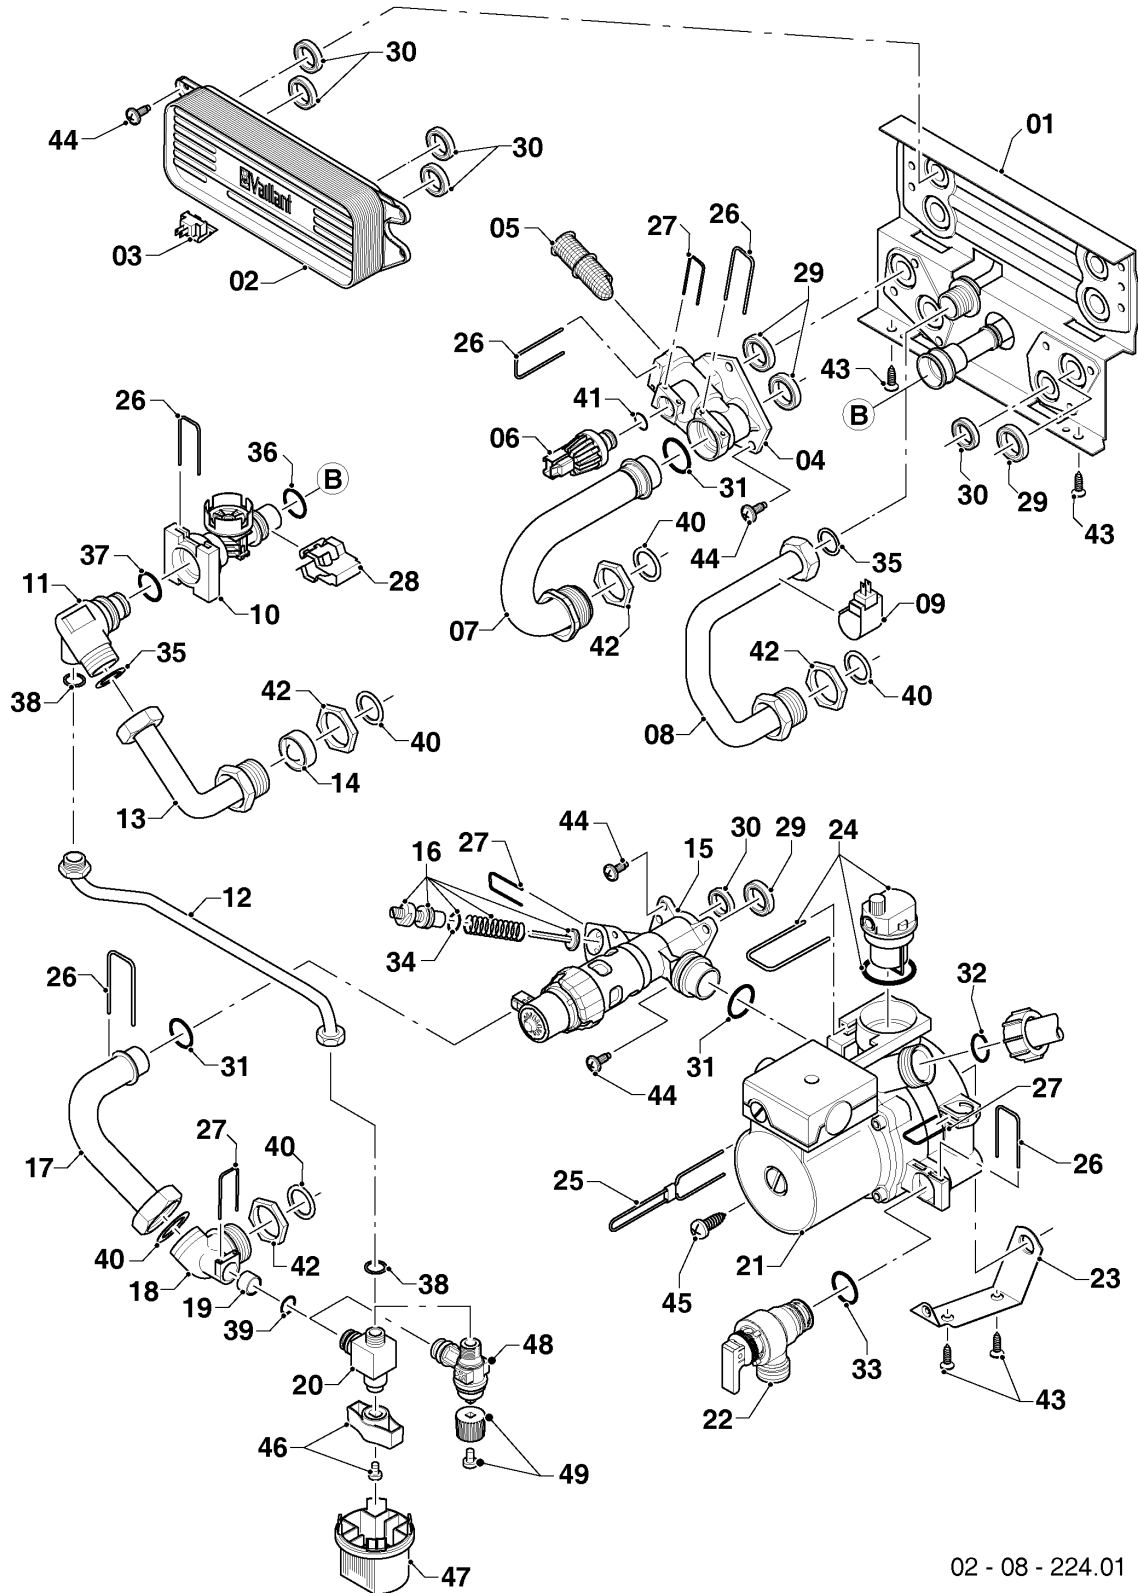

Газовые настенные котлы Atmo VU, VUW

VUW 280/5-5

08a - Гидравлические части

02 - 08 - 224.01

Газовые настенные котлы Atmo VU, VUW

VUW 280/5-5

08а - Гидравлические части

Поз.	Артикульный номер	Описание	Указание, замечание
01	178965	Гидроблок	с поз. 28,29,30,31,35,36,40,43,44
02	0020038572	Теплообменник ГВС (У-компл.)	VUW 280/5-5, с поз. 30, 44
03	103430	NTC-Датчик	
04	179031	Подключение, Подача (Пластмасса)	только для RU,UA,VE-RU, с поз. 05,26,27,29,31,41,44
04	0020140559	Подключение, Подача (Пластмасса)	только для SEE-INT,TR,AR,IR, с поз. 05,26,27,29,31,41,44
05	179030	Сетка	с поз. 26, 31
06	0020059717	Датчик, датчик давления воды	с поз. 27, 41
07	179033	Труба,	с поз. 31, 40, 42
08	179034	Труба, подающая линия	с поз. 35, 40, 42
09	103429	NTC-Датчик	
10	178988	Датчик протока	с поз. 26, 28, 36, 37
11	0020018067	Деталь подключения	с поз. 26, 35, 37, 38
12	0020018066	Труба, воздухоотвод.	с поз.38
13	179037	Труба,	с поз. 14, 35, 40, 42
14	074514	Сетка	
15	0020132683	Приоритетный переключающий клапан, Смешение	только для RU,UA,VE-RU, с поз. 16,26,27,29,30,31,44
15	0020020015	Приоритетный переключающий клапан, пластмасса	только для SEE-INT,TR,AR,IR, с поз. 16,26,27,29,30,31,44
16	178980	Байпас	с поз. 27
17	179036	Труба,	с поз. 31, 40
18	0020018068	Подключение, с местом для измерений	с поз. 39, 40, 42
19	0020018064	Вентиль, обратный клапан	
20	0020018065	Вентиль	с поз. 38, 39, 46
21	0020213167	Насос	с поз. 23,24,26,27,31,32,33,43,45
22	178985	Предохранительный клапан 3 Бар	с поз. 26, 33
23	178984	Держатель	с поз. 43, 45
24	104521	Воздухоотводчик	
25	178981	Скоба