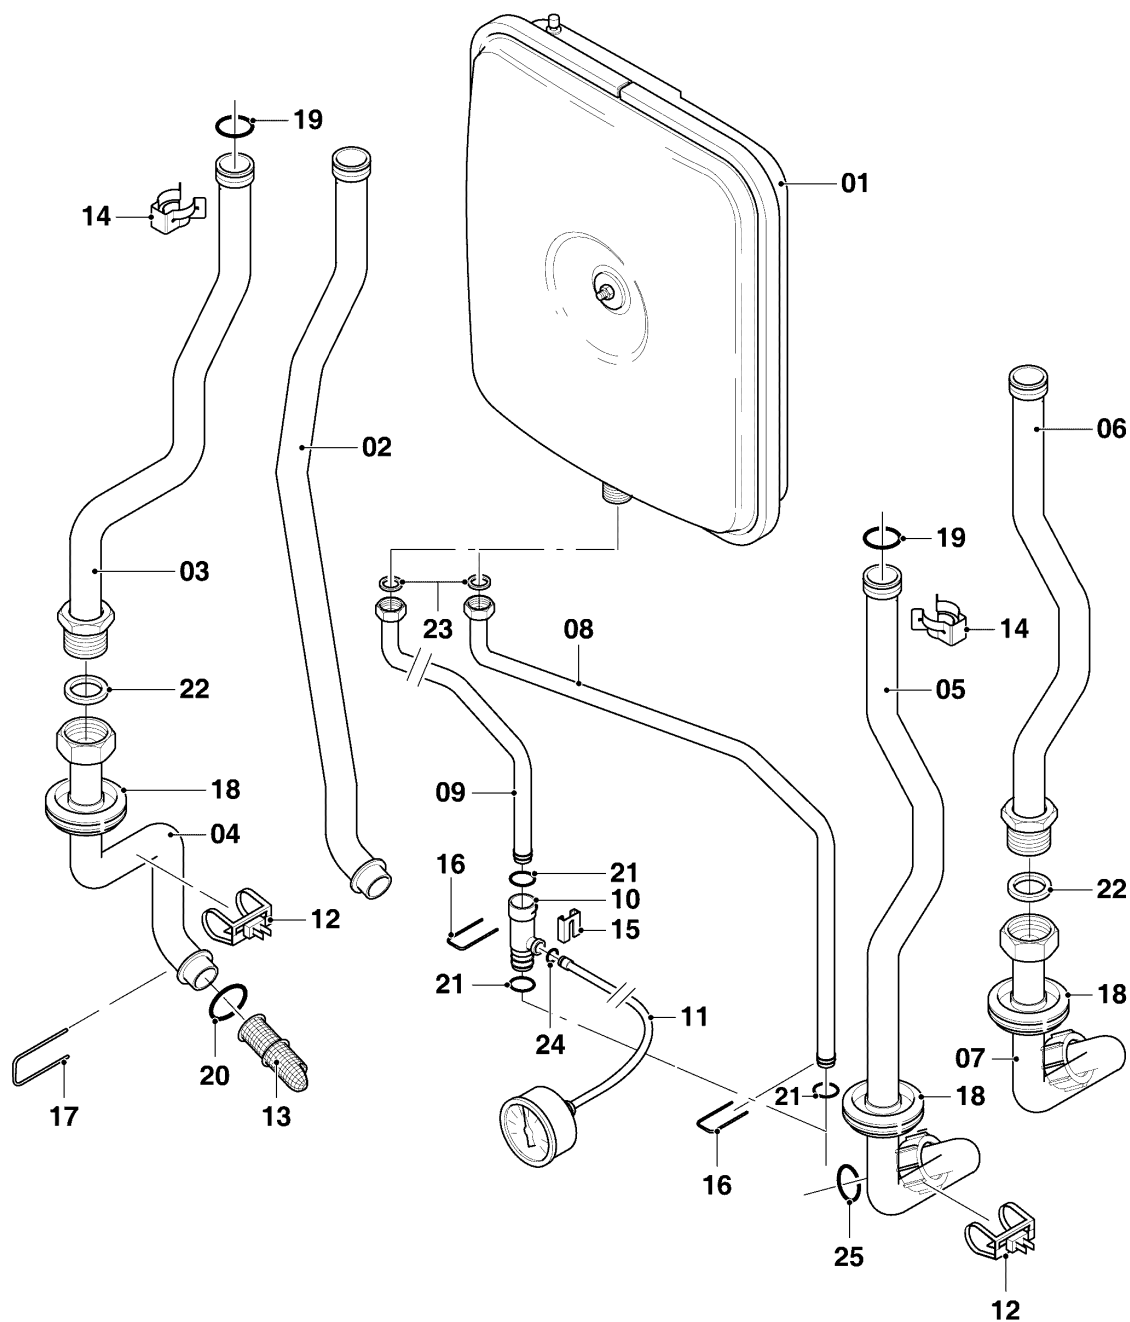

Газовые настенные котлы Atmo VU, VUW

VUW 280/5-5

08b - Гидравлические части

02-08-142.02

Газовые настенные котлы Atmo VU, VUW

VUW 280/5-5

08b - Гидравлические части

Поз.	Артикульный номер	Описание	Указание, замечание
01	181057	Расширительный бак 10 л.	VUW 280/5-5
02	0020041918	Труба, первичный теплообменник, левая, 28 кВт атмо	VUW 280/5-5, с поз. 14, 17, 19, 20
03	-	-	Не для этого аппарата
04	-	-	Не для этого аппарата
05	0020041926	Труба, первичный теплообменник, правая, 28 кВт атмо	VUW 280/5-5, с поз. 14, 19, 25
06	-	-	Не для этого аппарата
07	-	-	Не для этого аппарата
08	0020041914	Труба, расширит. Бак, длинная	с поз. 16, 21, 23
09	0020041915	Труба, расширит. Бак, короткая	с поз. 16, 21, 23
10	0020023812	Адаптер, манометр 10/10	с поз. 15, 16, 21, 24
11	101271	Манометр	с поз. 15, 24
12	0020068120	Датчик (NTC 19 мм)	
13	179030	Сетка	с поз. 17, 20
14	219621	Клеммный зажим, первичный теплообменник(10 шт.)	
15	0020107709	Держатель	не для TR
16	0020107694	Скоба (5 шт.)	
17	178992	Скоба (10 шт.)	
18	-	-	Не для этого аппарата
19	981151	Уплотнительное кольцо (10 шт.)	
20	193537	Уплотнительное кольцо (10 шт.)	
21	178993	Уплотнительное кольцо(10 шт.)	
22	-	-	Не для этого аппарата
23	981149	Уплотняющее кольцо (10 шт.)	
24	981155	Уплотнительное кольцо (10 шт.)	не для TR