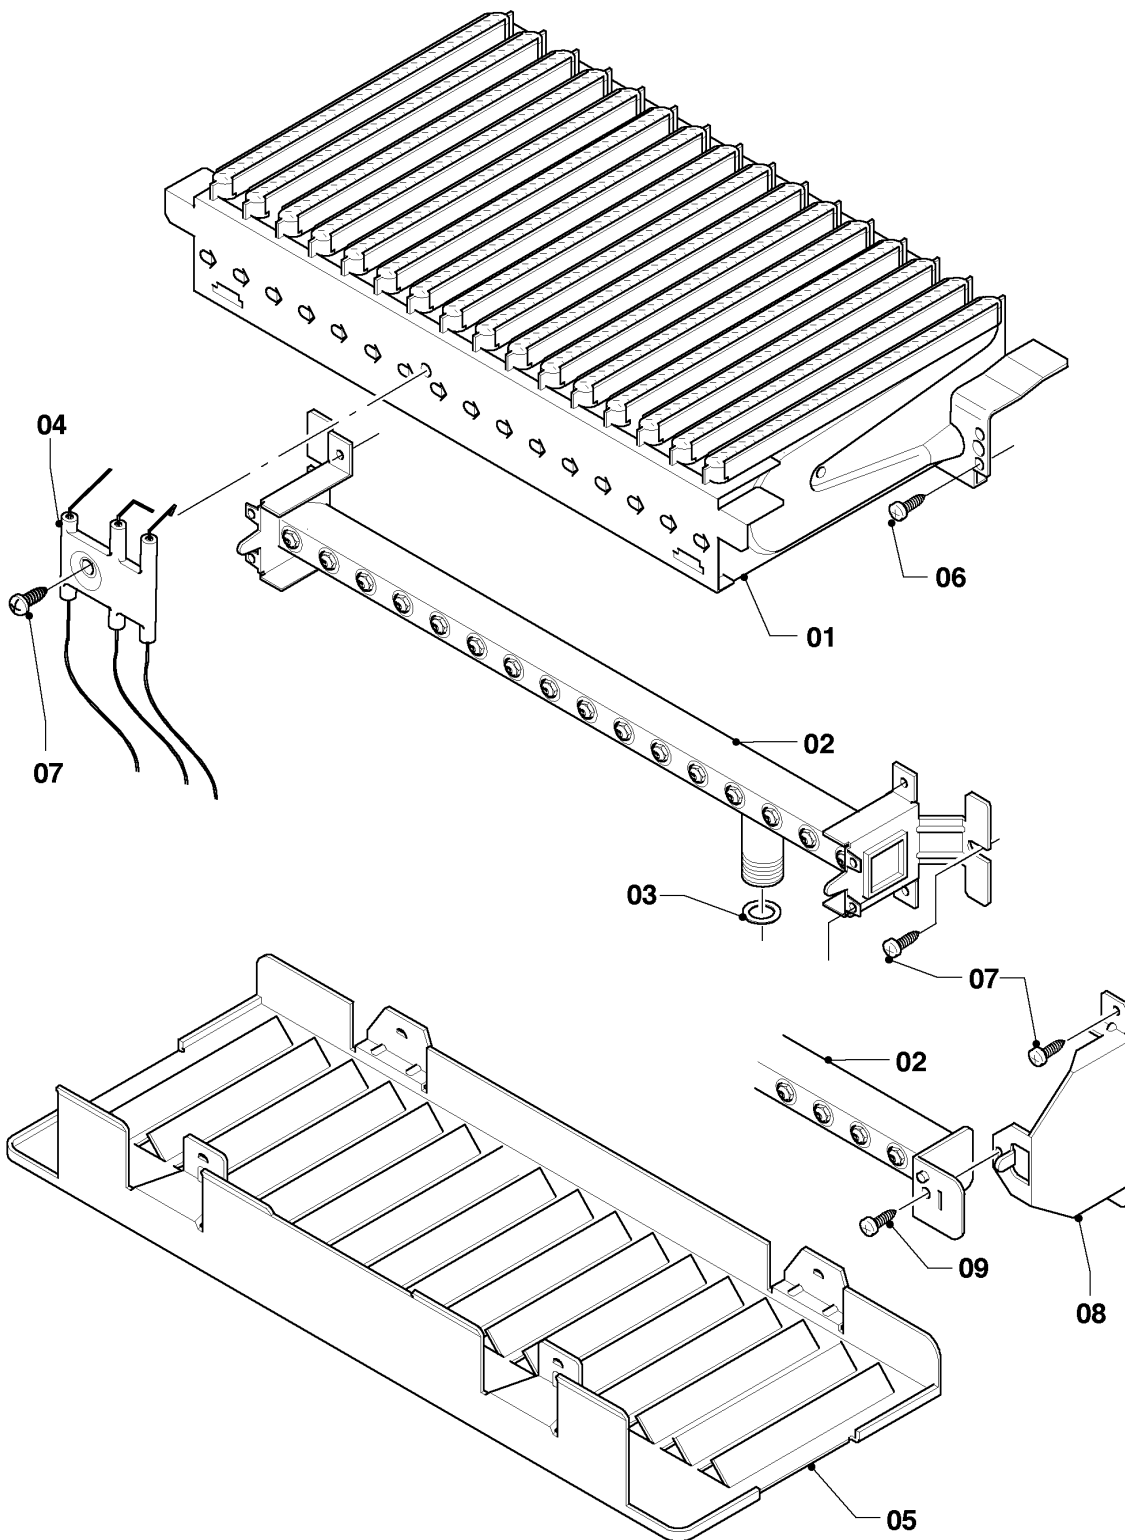

Газовые настенные котлы Atmo VU, VUW

VUW 280/5-5

04 - Горелка

02 - 04 - 045.01

Газовые настенные котлы Atmo VU, VUW

VUW 280/5-5

04 - Горелка

Поз.	Артикульный номер	Описание	Указание, замечание
01	0020039046	Группа камеры 28кВт	VUW 280/5-5, с поз. 06
02	0020039053	Распределительная труба 28кВт природный газ	VUW 280/5-5, Природный газ Н, с поз. 03, 07
03	981142	Уплотняющее кольцо (10 шт.)	
04	0020039057	Электрод	с поз. 07
05	0020039058	Теплоотражающий лист	VUW 280/5-5
06	0020218970	Винт (10 шт.)	
07	0020136643	Винт (10 шт.)	
08	-	-	Не для этого аппарата
09	-	-	Не для этого аппарата

Газовые настенные котлы Atmo VU, VUW

VUW 280/5-5

05 - Газовая арматура

02 - 05 - 032

Газовые настенные котлы Atmo VU, VUW

VUW 280/5-5

05 - Газовая арматура

Поз.	Артикульный номер	Описание	Указание, замечание
00	0020202406	Комплект переналадки, Н -> PB (30мБар)	На сжиженный газ P (HR, MK, RU, SQ, SRB, UA), не показан
00	0020199906	Комплект переналадки, Н -> PB (30мБар)	На сжиженный газ P (AR, IL, IR, TR), не показан
00	0020202409	Комплект переналадки, PB -> Н (13/20мБар)	на природный газ, не показан
01	0020200723	Газовый клапан	с поз. 04
02	0020200691	Газовая труба	с поз.04, 07
03	0020200707	Газовая труба	с поз. 04, 05
04	981140	Уплотнение 3/4 (10 шт.)	
05	981142	Уплотняющее кольцо (10 шт.)	
06	108628	Винт (10 шт.)	
07	0020136643	Винт (10 шт.)	
08	0020200700	Держатель	с поз. 06, 07
09	-	-	Не для этого аппарата
10	0020216971	Обжимное соединение	
11	-	-	Не для этого аппарата