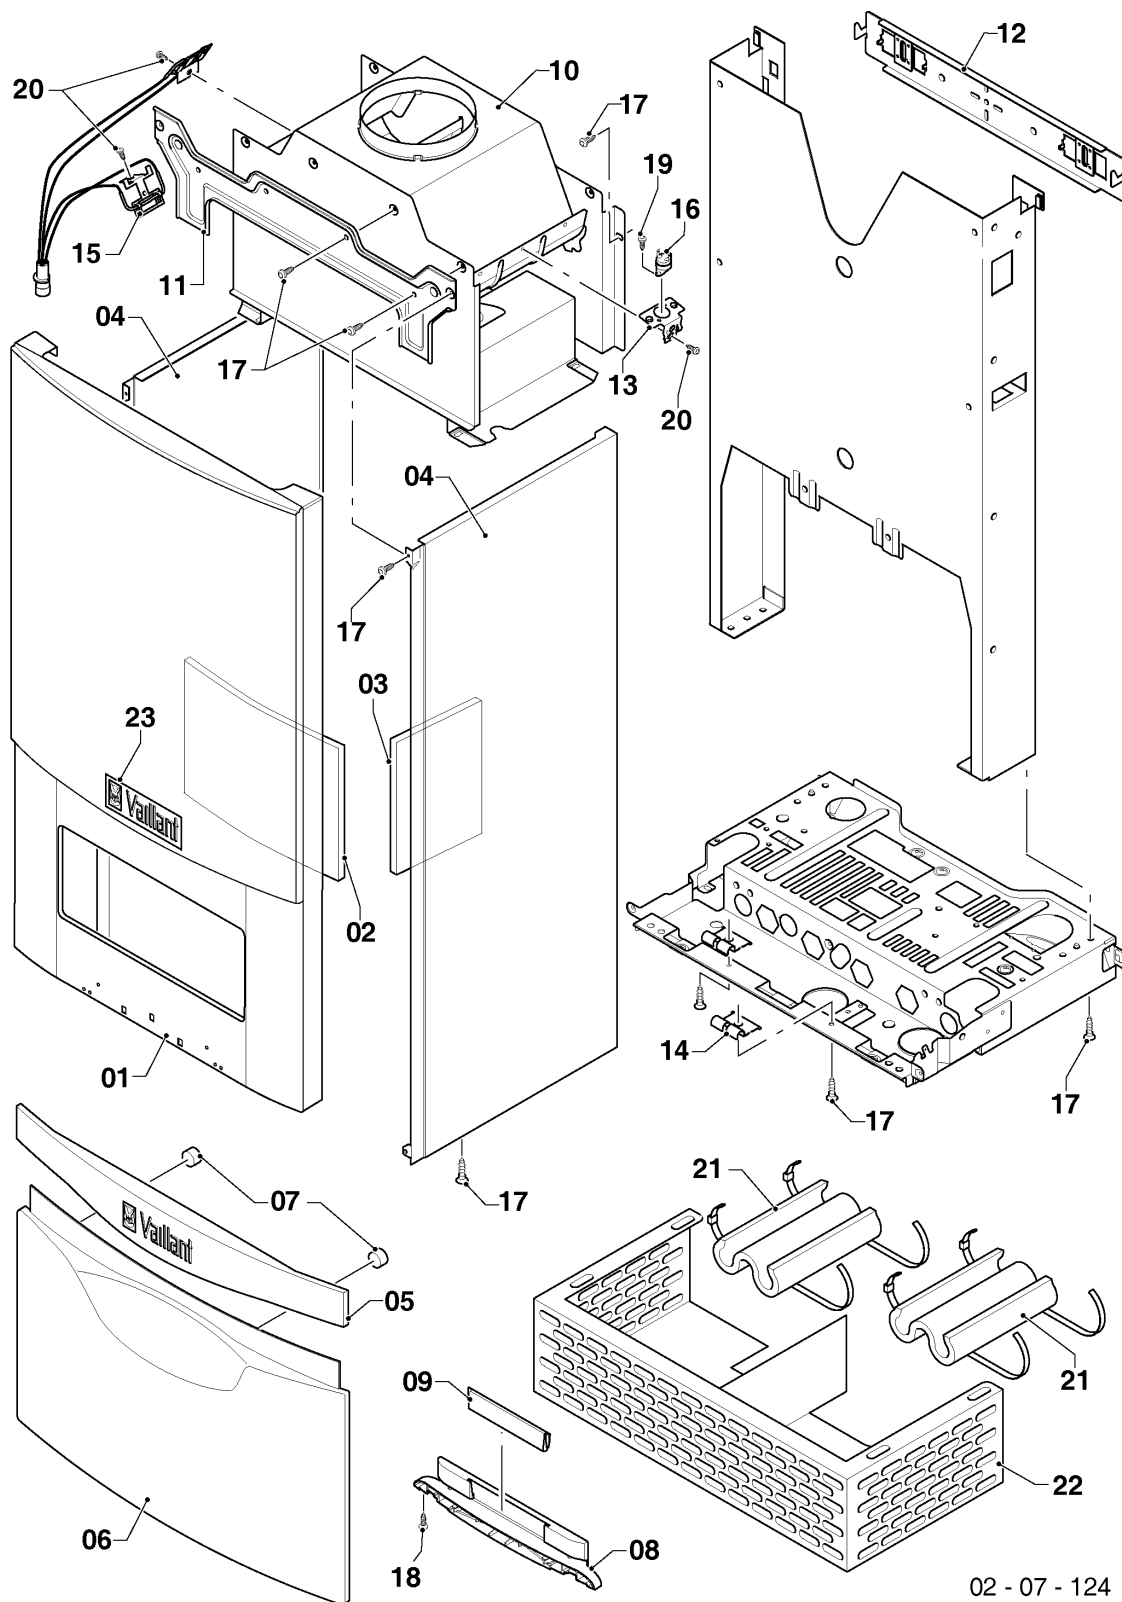

Газовые настенные котлы Atmo VU, VUW

VUW 280/5-5

07 - Детали облицовки

02 - 07 - 124

Газовые настенные котлы Atmo VU, VUW

VUW 280/5-5

07 - Детали облицовки

Поз.	Артикульный номер	Описание	Указание, замечание
01	0020200693	Облицовка	VUW 280/5-5, с поз. 02, 17
02	159114	Изолирующая пластина	VUW 280/5-5
03	0020216974	Изоляция	
04	0020039074	Боковой лист	с поз. 17
05	0020144609	Ручка	VUW 280/5-5, с поз. 07
06	0020200695	Крышка декоративная	VUW 280/5-5, с поз. 05, 07, 08, 18
07	0020068136	Магнит, компл. из 2 шт.	VUW 280/5-5
08	0020144595	Шарнир	VUW 280/5-5, с поз. 18
09	0020210120	Логотип, невыпуклый	VUW 280/5-5
10	0020216966	Предохранитель тяги	VUW 280/5-5, с поз. 17, 20
11	0020210119	Держатель	с поз. 17
12	0020039072	Держатель, аппарат	
13	0020200701	Держатель	с поз. 19 Этот артикул более не доступен.
14	0020144611	Держатель, Блок электроники (2шт.)	с поз. 17
15	0020039083	Датчик, Датчик отходящих газов	с поз. 20
16	0020265146	Датчик, комплект	VUW 280/5-5
17	0020136643	Винт (10 шт.)	
18	193538	Винт (10 шт.)	VUW 280/5-5
19	0020207152	Винт (10 шт.)	
20	108542	Винт (10 шт.)	
21	076629	Изоляция до -10°C, компл. из 2 шт.	только балконная версия
22	0020039085	Крышка, защита от ветра	только балконная версия
23	-	-	VUW 280/5-5, не для этих аппаратов