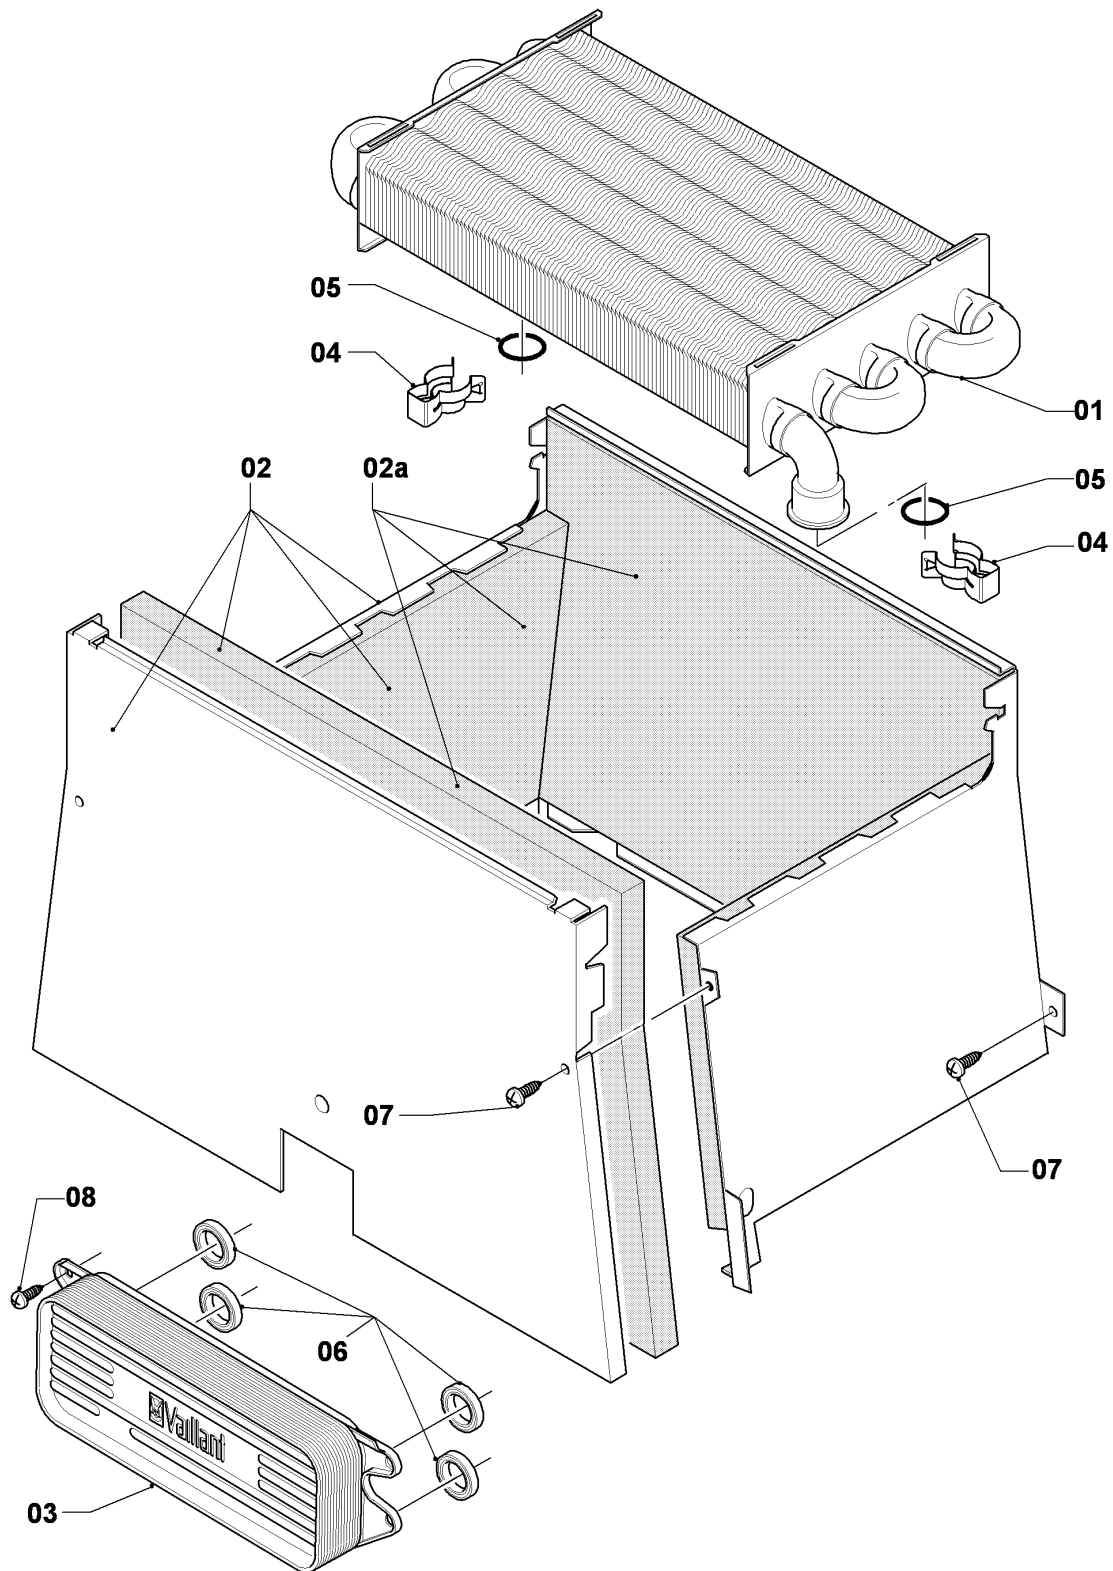

Газовые настенные котлы Atmo VU, VUW

VUW 280/5-5

06 - Теплообменник

02 - 06 - 051.01

Газовые настенные котлы Atmo VU, VUW

VUW 280/5-5

06 - Теплообменник

Поз.	Артикульный номер	Описание	Указание, замечание
01	0020039068	Теплообменник 101 ламели	VUW 280/5-5, с поз. 04, 05
02	0020039071	Огневая шахта	VUW 280/5-5, с поз. 07
02a	0020082191	Изоляция, компл.	VUW 280/5-5
03	0020038572	Теплообменник ГВС (U-компл.)	VUW 280/5-5, с поз. 06, 08
04	219621	Клеммный зажим, первичный теплообменник(10 шт.)	
05	981151	Уплотнительное кольцо (10 шт.)	
06	178969	Прокладка, Тип-С (10 Шт.)	
07	0020136643	Винт (10 шт.)	
08	178968	Винт (10 шт.)