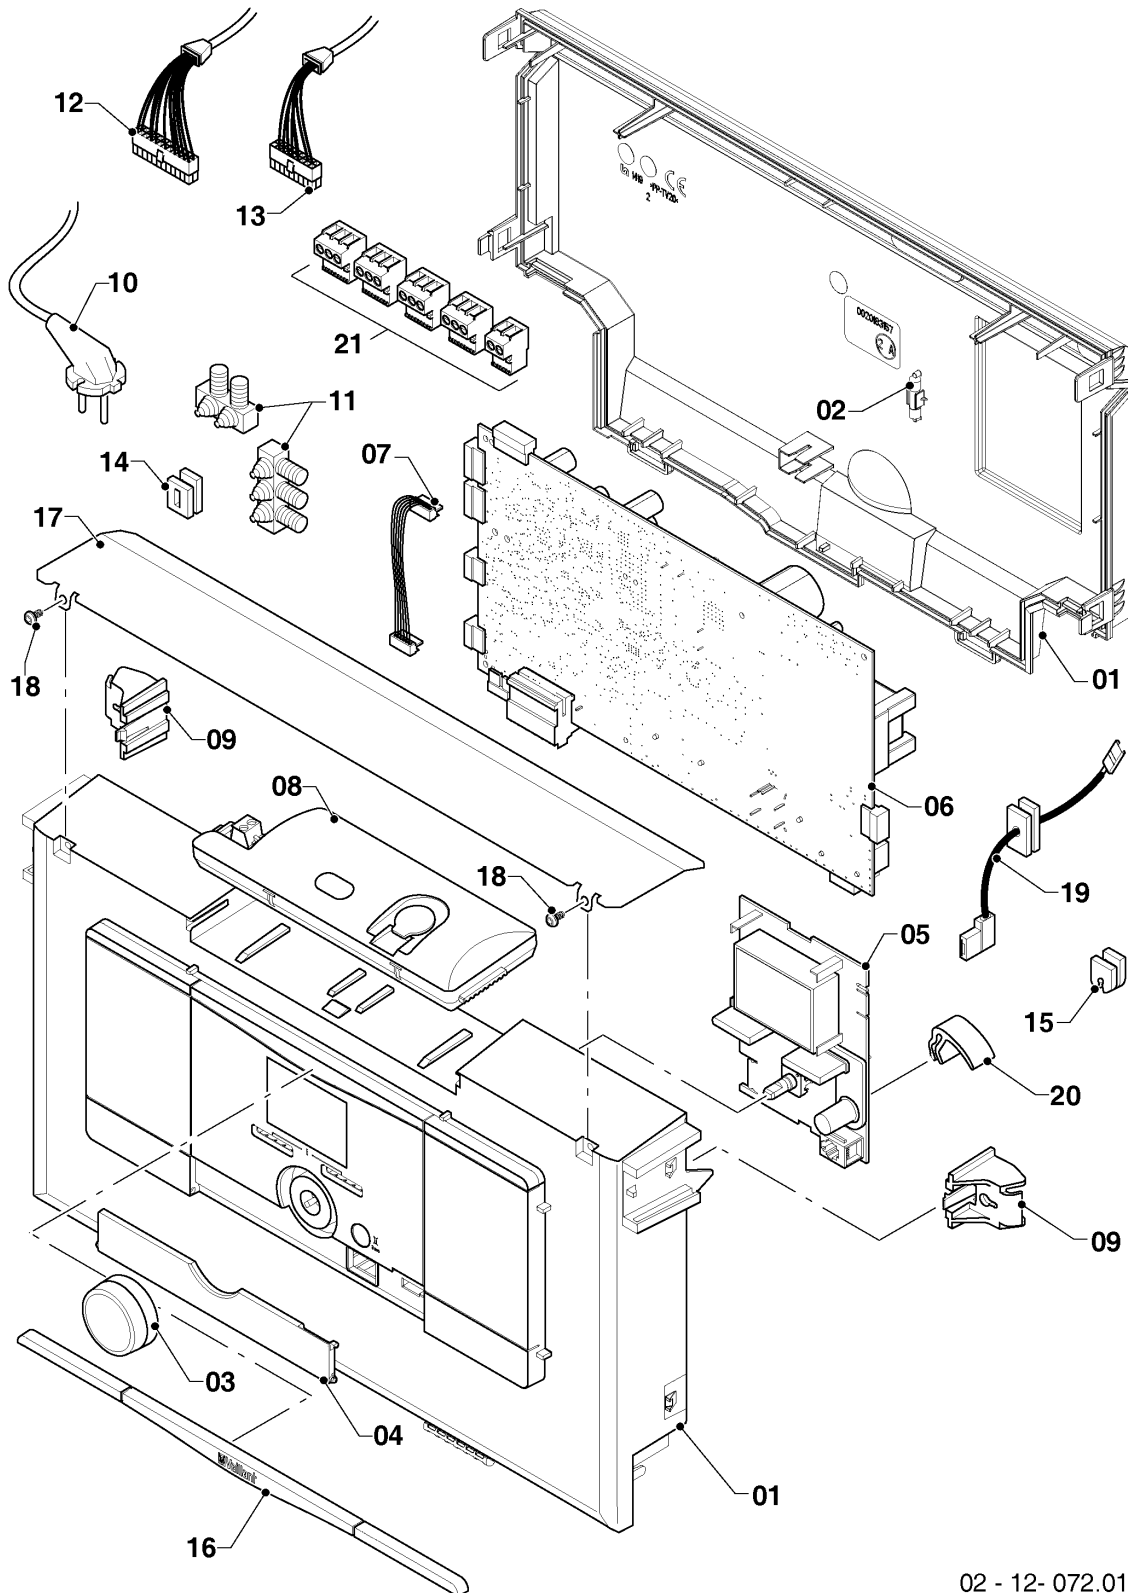

Газовые настенные котлы Atmo VU, VUW

VUW 280/5-5

12 - Блок электроники

02 - 12- 072.01

Газовые настенные котлы Atmo VU, VUW

VUW 280/5-5

12 - Блок электроники

Поз.	Артикульный номер	Описание	Указание, замечание
01	0020216296	Корпус, передняя часть (plus)	VUW 280/5-5, с поз. 02, 03, 04, 16
02	0020067507	Предохранитель 2,0 А Т2Н (10 шт.)	
03	0020213174	Кнопка	
04	0020216972	Крышка (набор)	
05	0020202560	Дисплей (плюс)	VUW 280/5-5
06	0020202559	Плата управления	
07	0020136630	Кабель, Дисплей	
08	-	-	беспроводной термостат (Принадлежность, как запчасть недоступен)
09	0020200703	Дистанционная проставка	
10	0020200688	Кабельный жгут	только для TR
10	0020210121	Кабель	только для SEE
11	078533	кабельный зажим, компл.	
12	0020216294	Кабельный жгут	VUW 280/5-5
13	0020207150	Кабельный жгут	VUW 280/5-5
14	0020210117	Заглушка	
15	078533	кабельный зажим, компл.	
16	0020216303	Крышка	VUW 280/5-5
17	0020210118	Крышка	
18	0020207152	Винт (10 шт.)	
19	0020197541	Кабель	
20	0020216997	Дистанционная проставка	
21	0020136646	Штекерный разъем, ProE (Компл.)	вкл. зелёный штекер для сетевого подключения