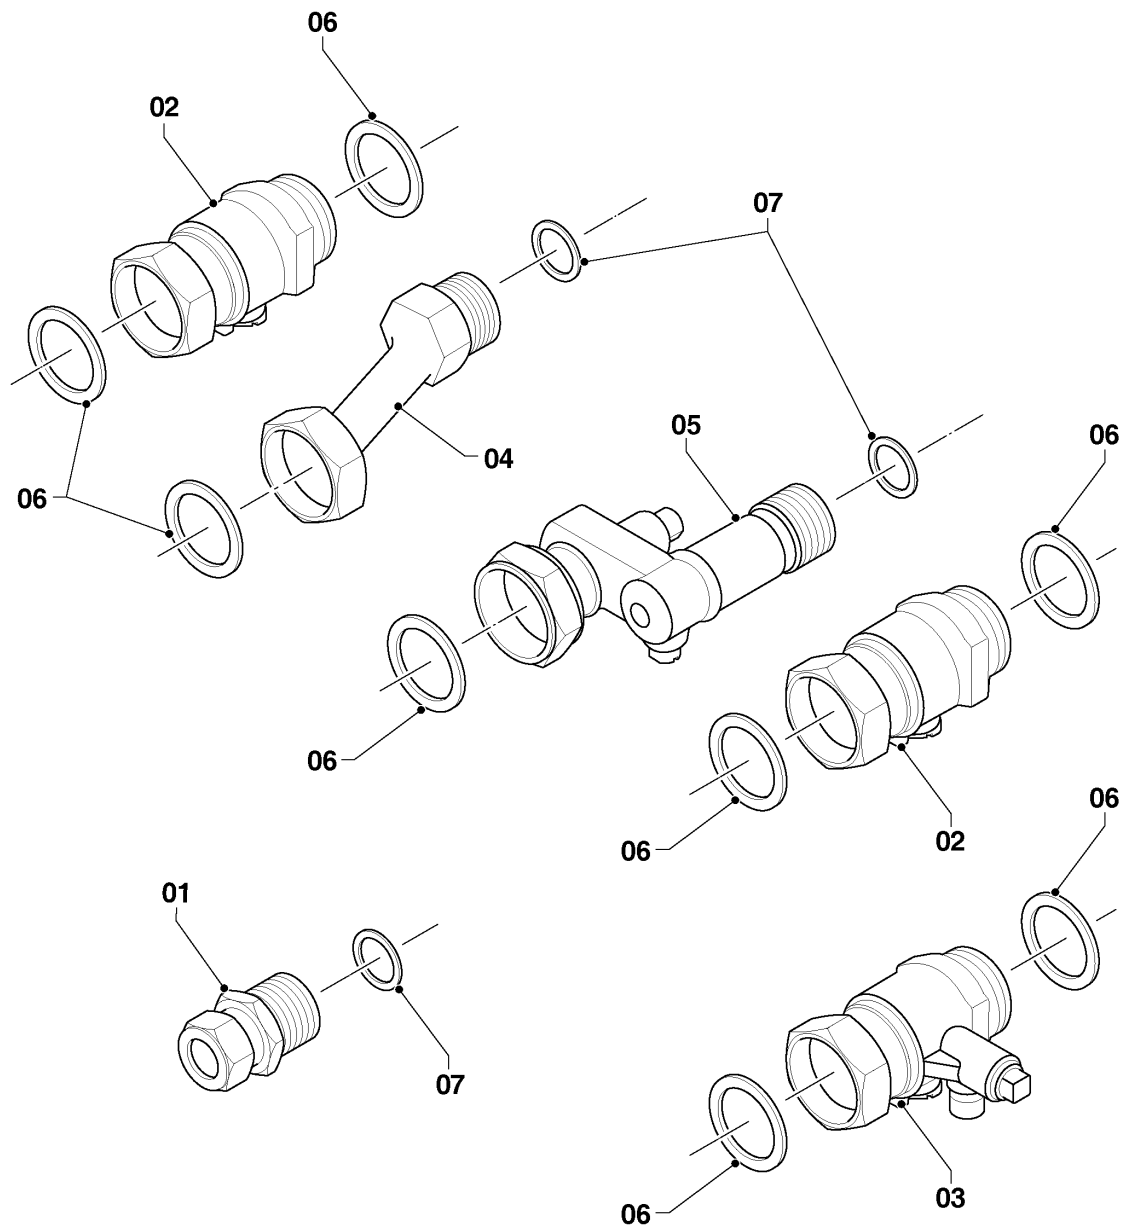

Газовые настенные котлы Atmo VU, VUW

VUW 280/5-5

08b - Принадлежности для подключения

02 - 08 - 220

Газовые настенные котлы Atmo VU, VUW

VUW 280/5-5

08b - Принадлежности для подключения

Поз.	Артикульный номер	Описание	Указание, замечание
01	0020216971	Обжимное соединение	
02	0020221260	Сервисный кран	с поз. 06
03	0020057433	Вентиль	с поз. 06
04	0020221261	Деталь подключения	с поз. 06
05	0020234870	Вентиль	с поз. 06, 07
06	981140	Уплотнение 3/4 (10 шт.)	
07	981142	Уплотняющее кольцо (10 шт.)