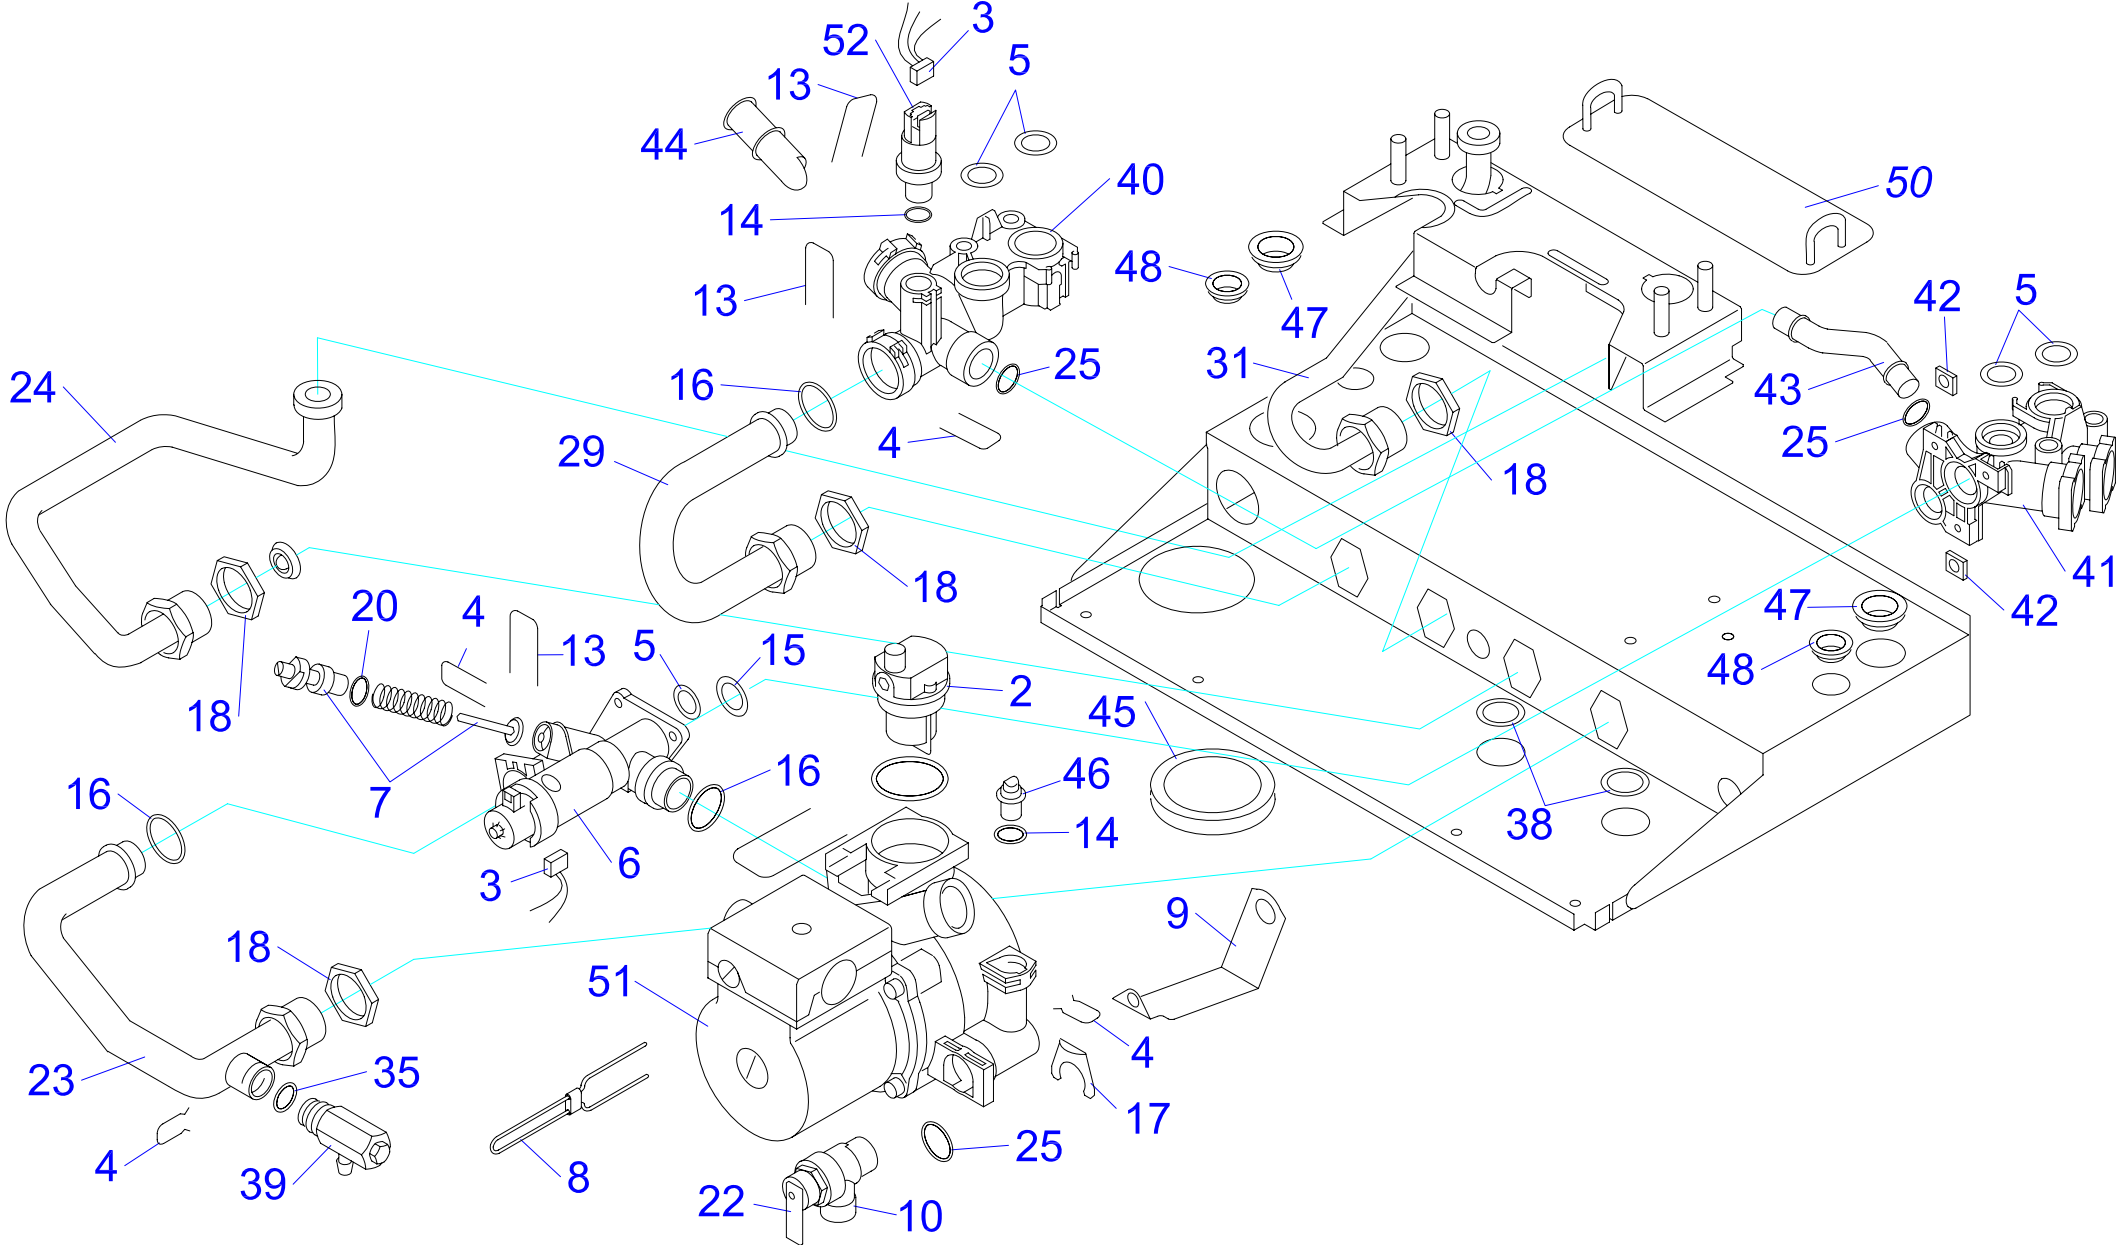

HYDROBLOCK KK018

Гидрогруппа ККО 18

№	№ для заказа	Название	№	№ для заказа	Название	№	№ для заказа	Название
2	0020014161	Воздухоотводчик	17	0020014185	Зажим	41	0020038228	Гидроблок (правый)
3	0020014162	Жгут проводов	18	0020014186	Гайка G3/4 (x4)	42	0020038229	Гайка
4	0020014164	Зажим (x10)	20	0020014195	Прокладка (x10)	43	0020038230	Трубка гидравлическая
5	0020014166	Прокладка	22	0020038081	Рычажок предохран. клапана	44	0020038234	Фильтр
6	0020014168	3-х ходовой клапан	23	0020038084	Трубка гидравлическая	45	0020039705	Уплотнительное кольцо
7	0020014169	Регулиров.винт бай-пасса	24	0020038086	Трубка гидравлическая	46	0020042744	Заглушка
8	0020014170	Крепление для насоса	25	0020038089	Прокладка (x10)	47	0020044964	Проходная изолир.втулка D7(x10)
9	0020014172	Держатель	29	0020038125	Трубка гидравлическая	48	0020044965	Проходная изолир.втулка D4,5
10	0020014173	Предохранител.клапан	31	0020038127	Трубка гидравлическая	50	0020072163	Технологическая площадка
13	0020014176	Зажим D18/20	35	0020038132	Прокладка (x10)	51	0020078492	Насос
14	0020014177	Прокладка 9,6x2,4 (x10)	38	0020038135	Уплотнительное кольцо	52	0020079644	Датчик
15	0020014182	Прокладка	39	0020038136	Кран для слива теплон.с котла			
16	0020014183	Прокладка 19,8x3,6 (x10)	40	0020038227	Гидроблок (левый)