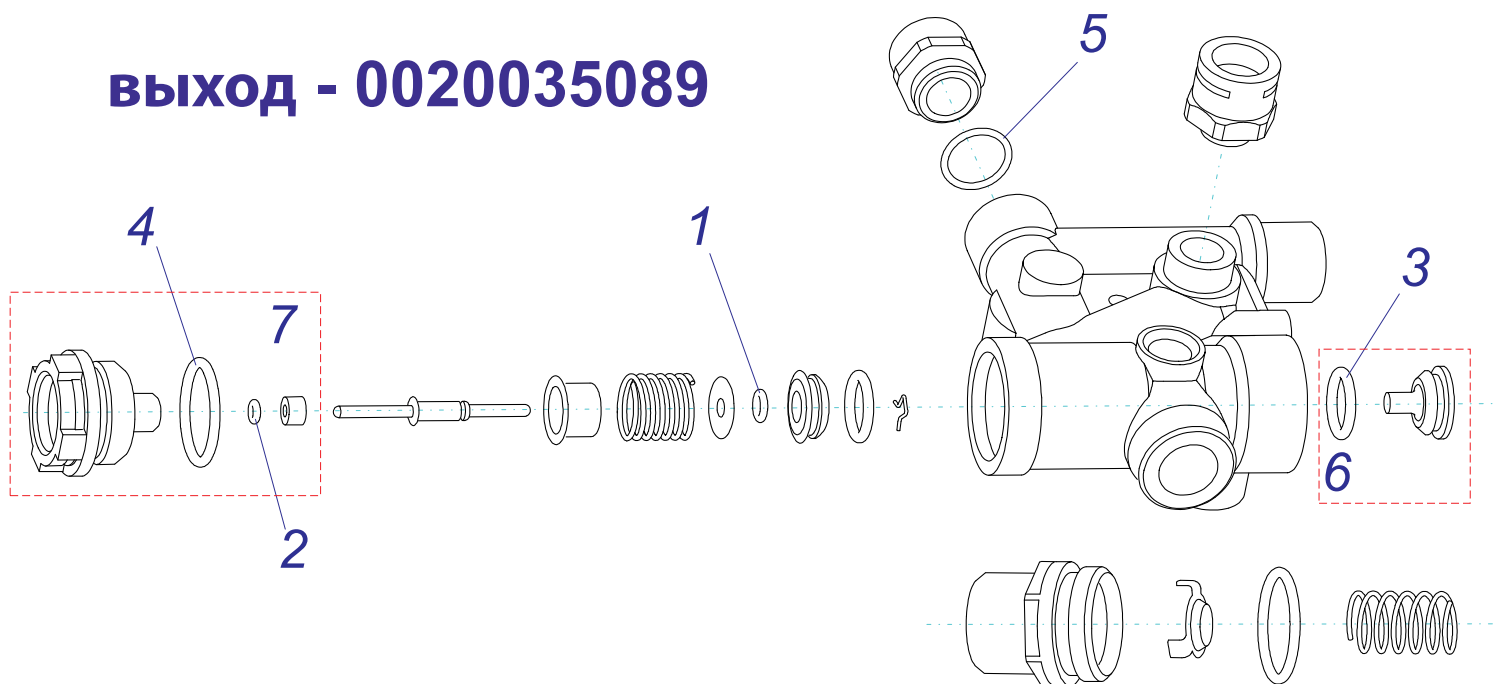

Выход - 0020035089

№	№ для заказа	Название	№	№ для заказа	Название
	0020035088	Гидроблок вход P17	5	0020034190	Прокладка
	0020035089	Гидроблок выход P17	6	0020035134	Распределитель ГВС
1	0020027585	Прокладка для трубки А,В	7	0020035243	Гайка распредел.
2	0020034178	Прокладка	8	0020035580	Датчик протока - турбина
3	0020034179	Прокладка	9	0020044914	Кран ГВС
4	0020034180	Прокладка	10	0020034181	Кнопка допуст.(10.0157)