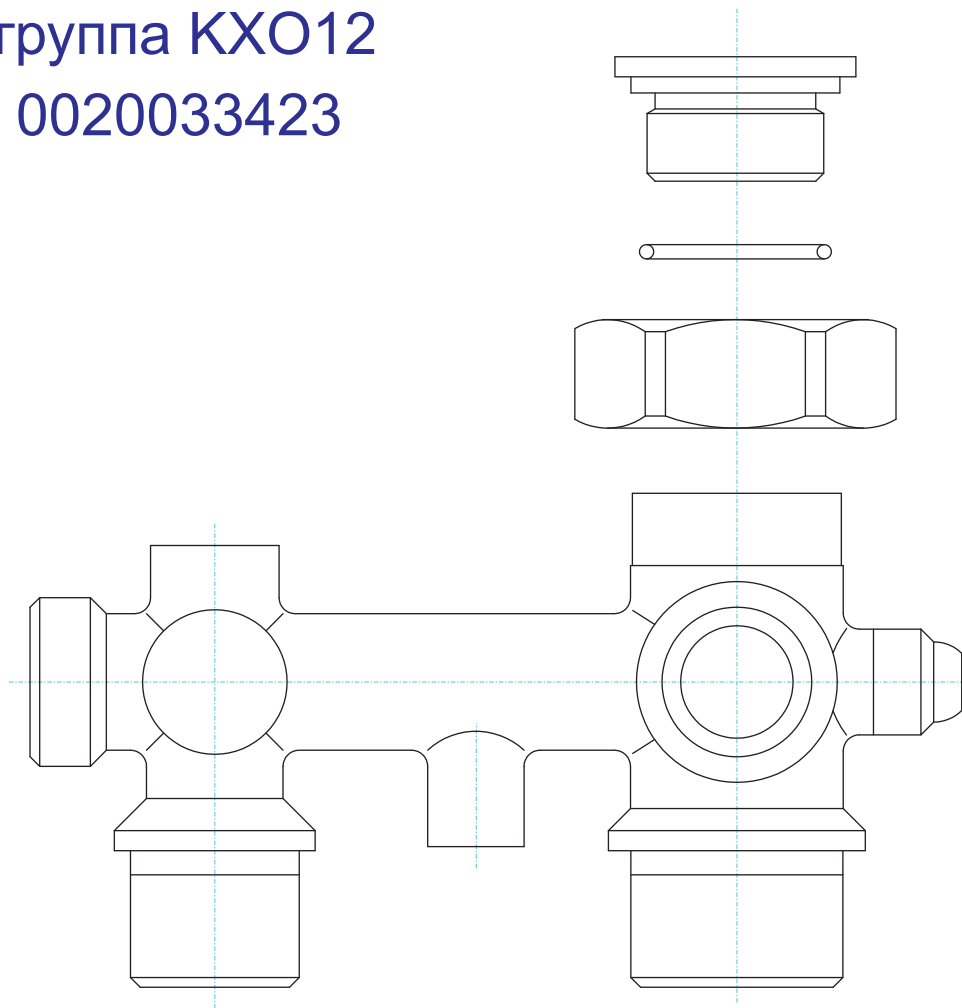

Гидрогруппа КХО12

вход - 0020033423