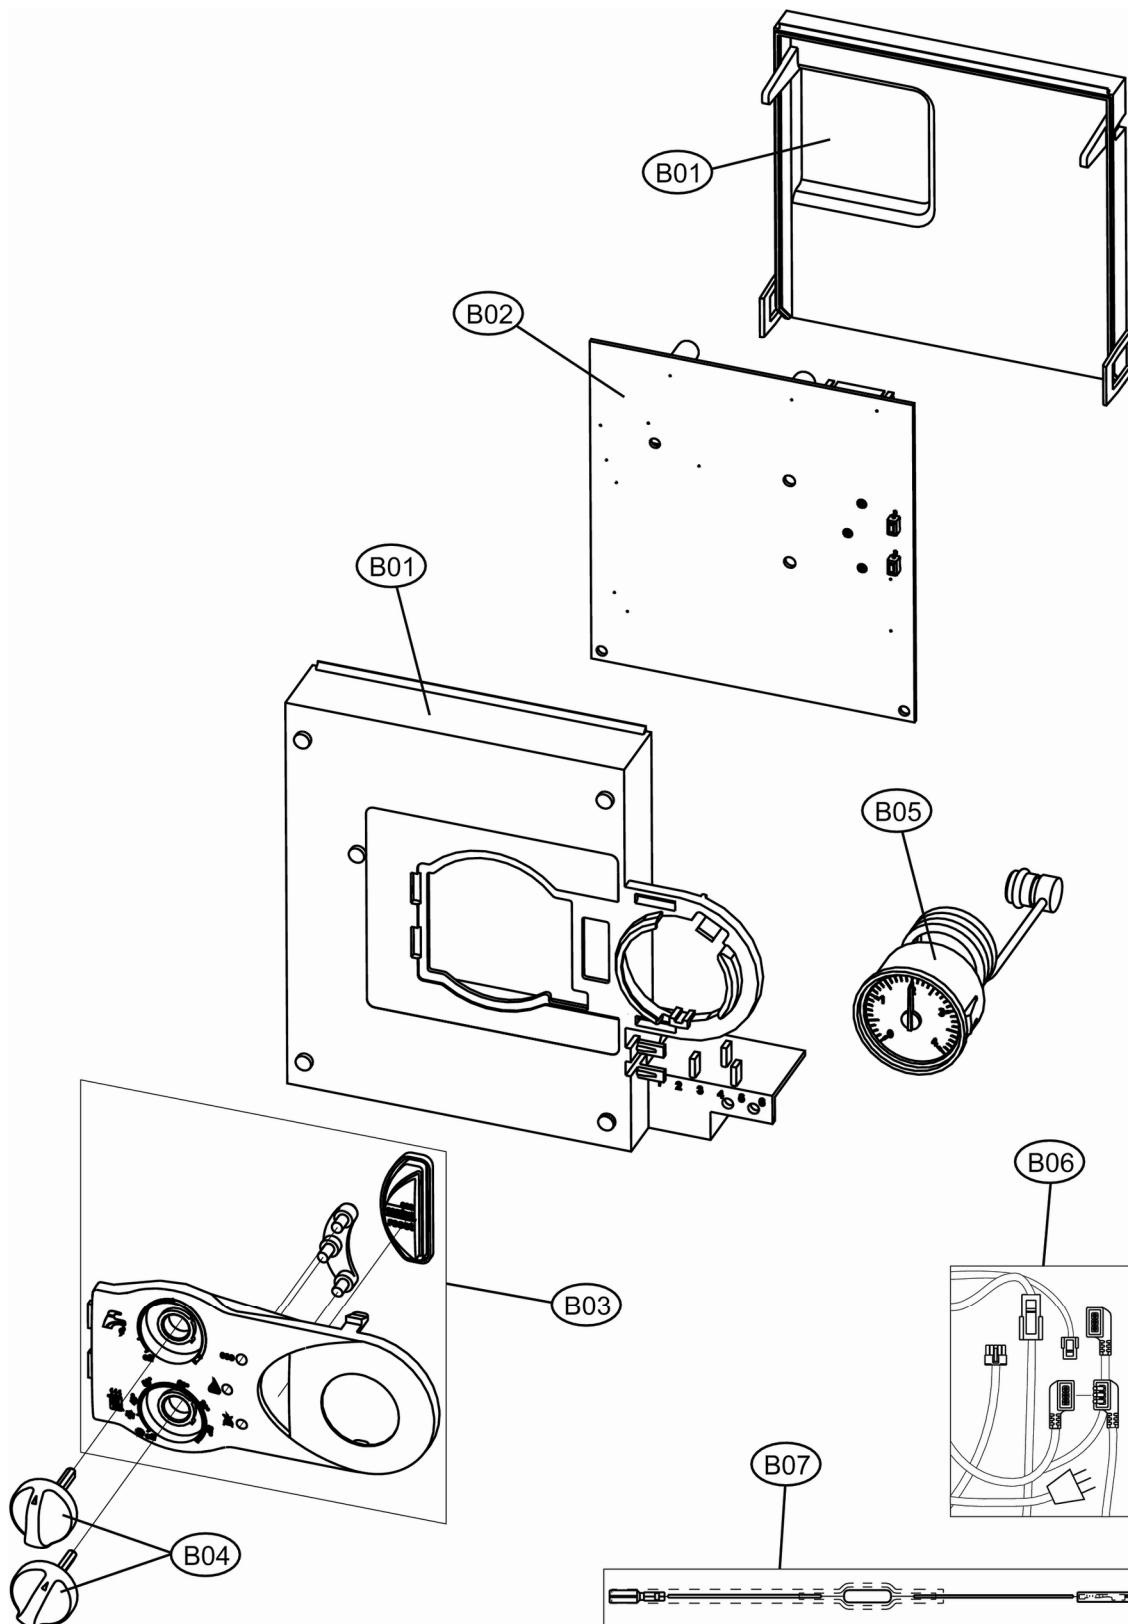

DOMINA C32 N (WHITE)