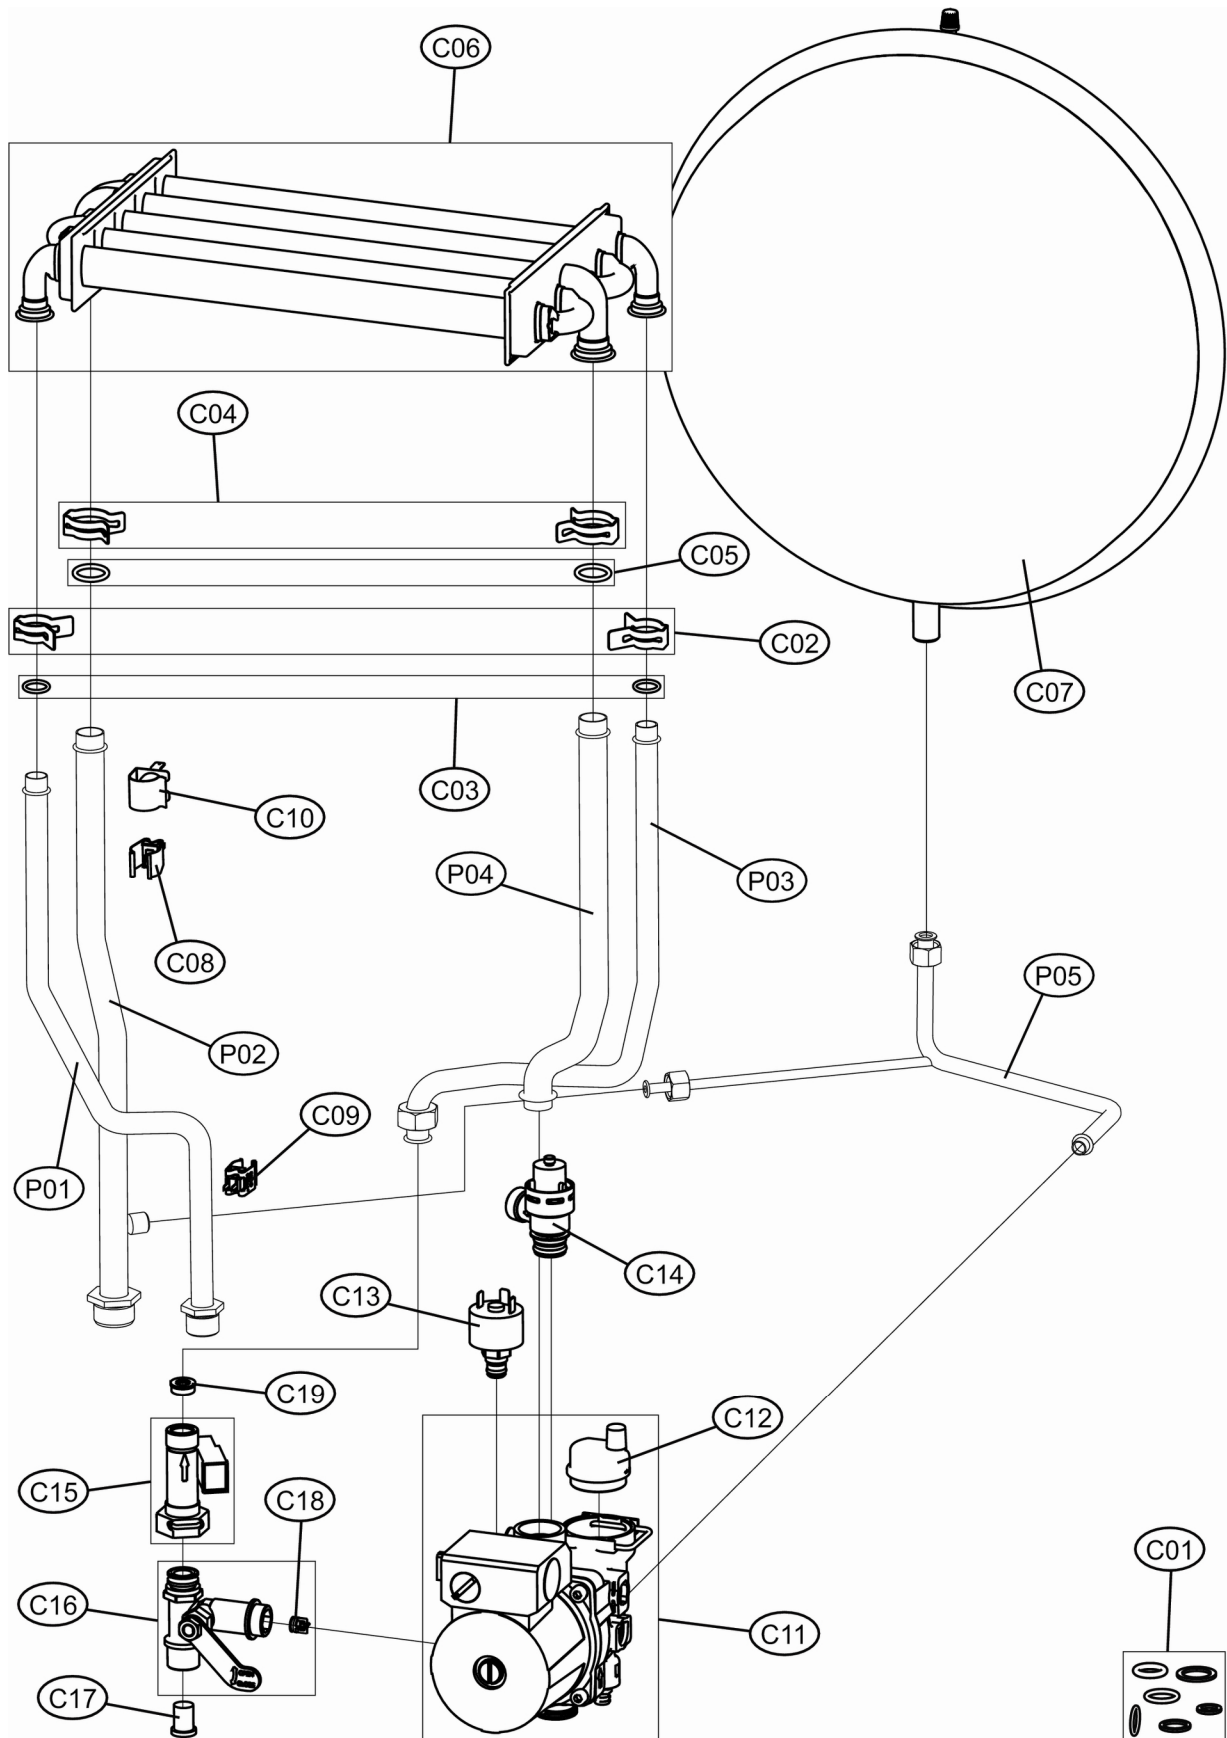

DOMINA C32 N (WHITE)