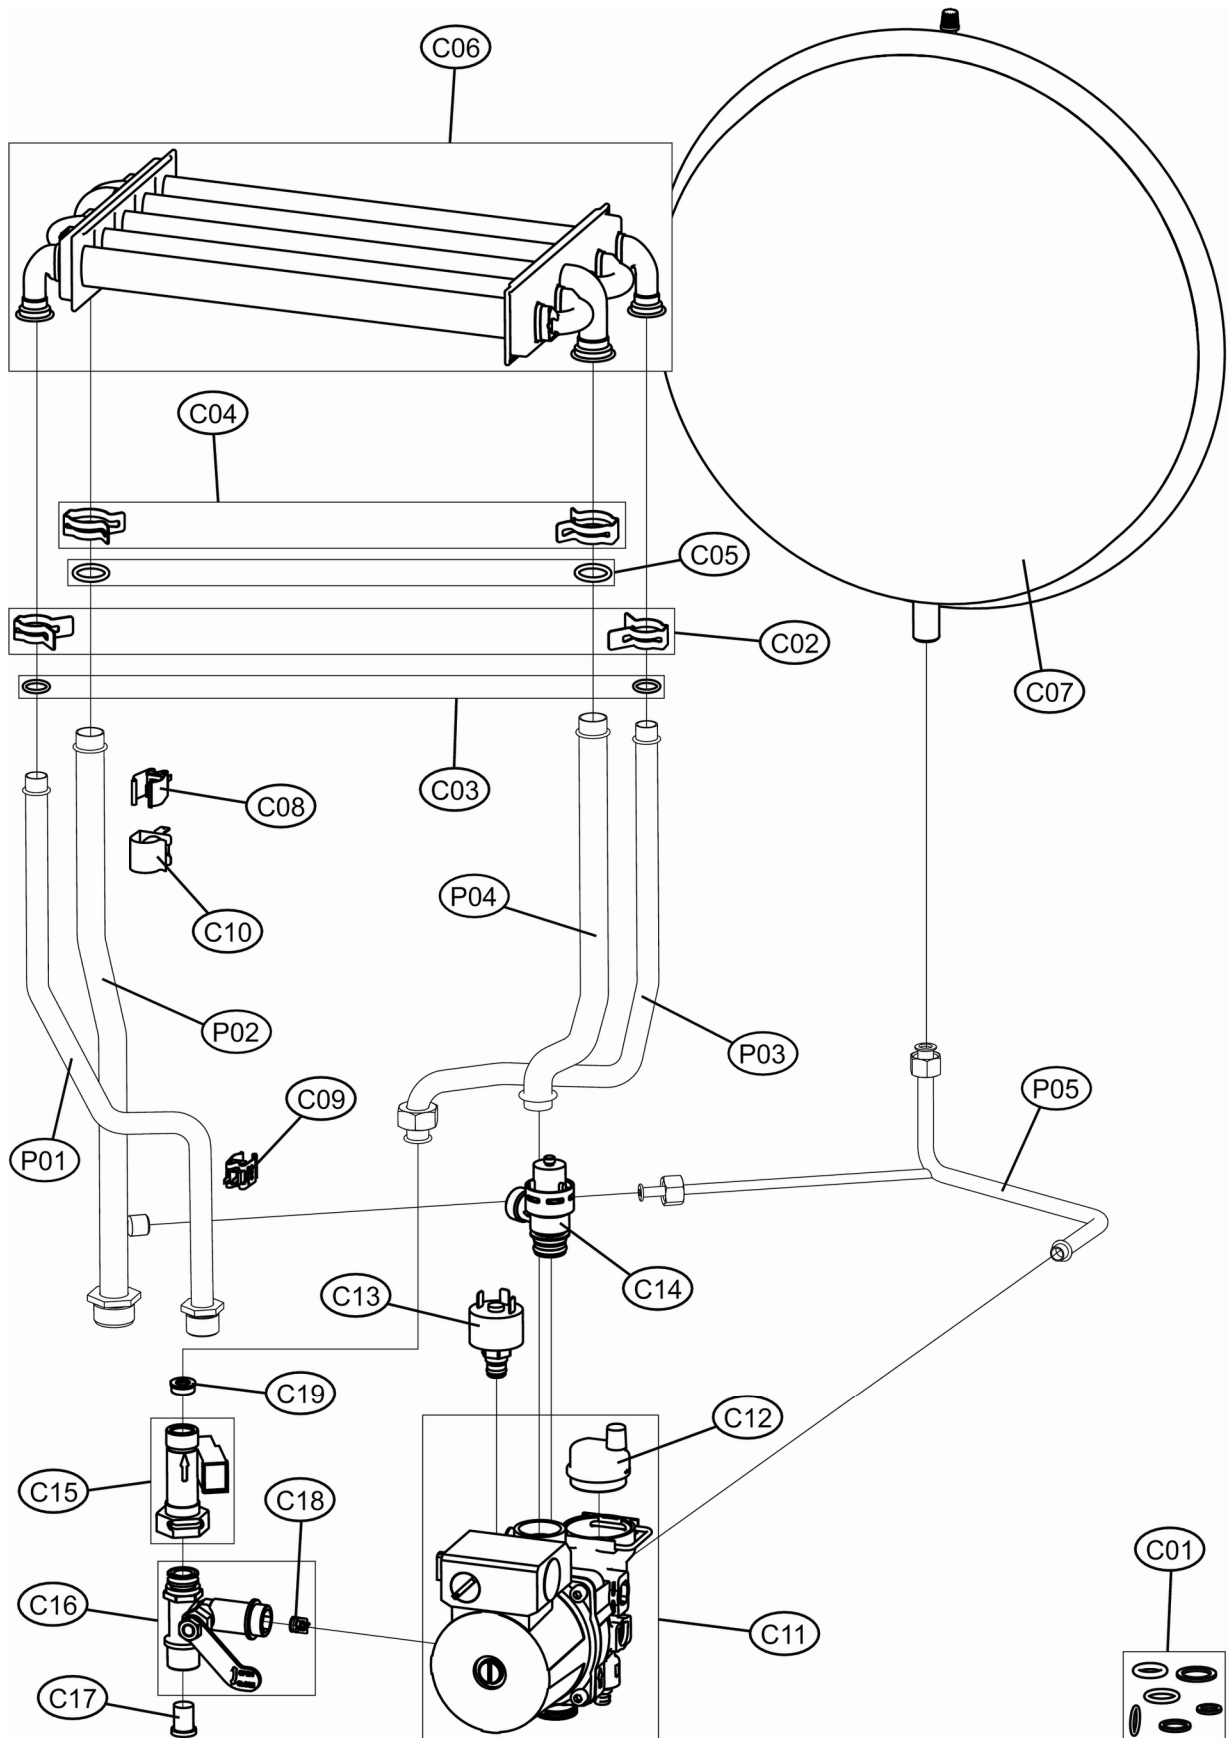

DOMINA C24 N (WHITE)