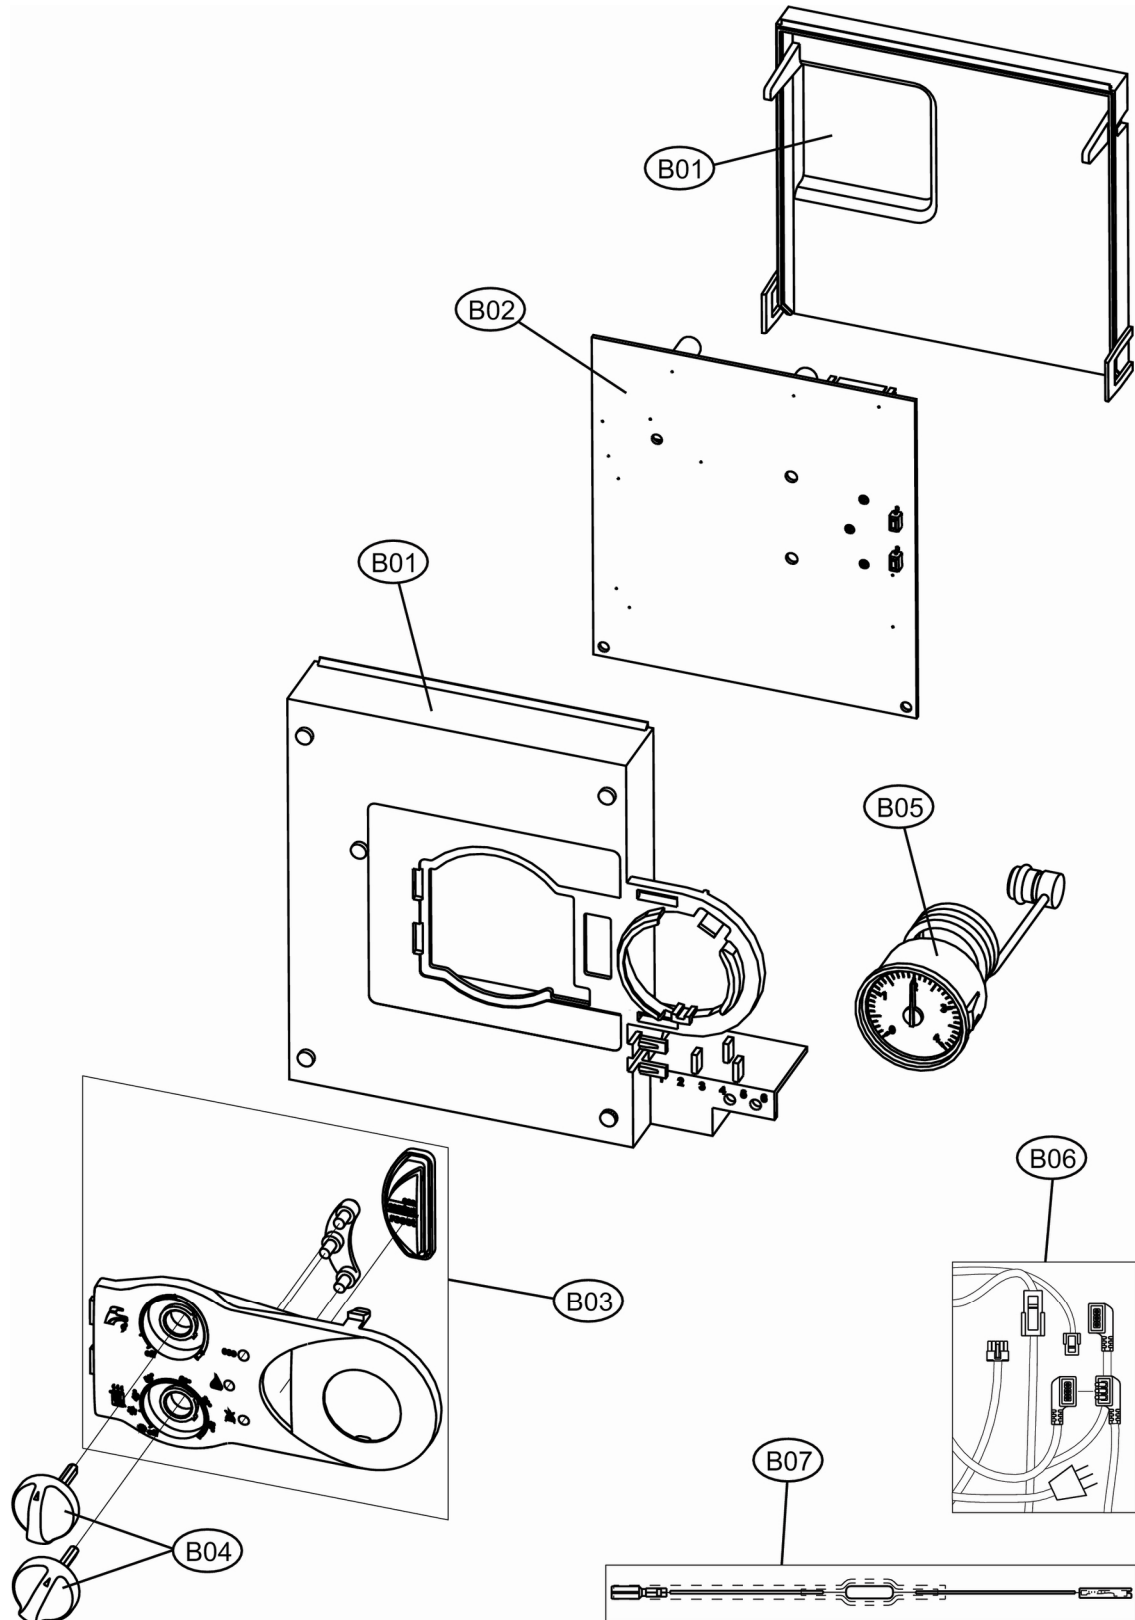

DOMINA C24 N (WHITE)