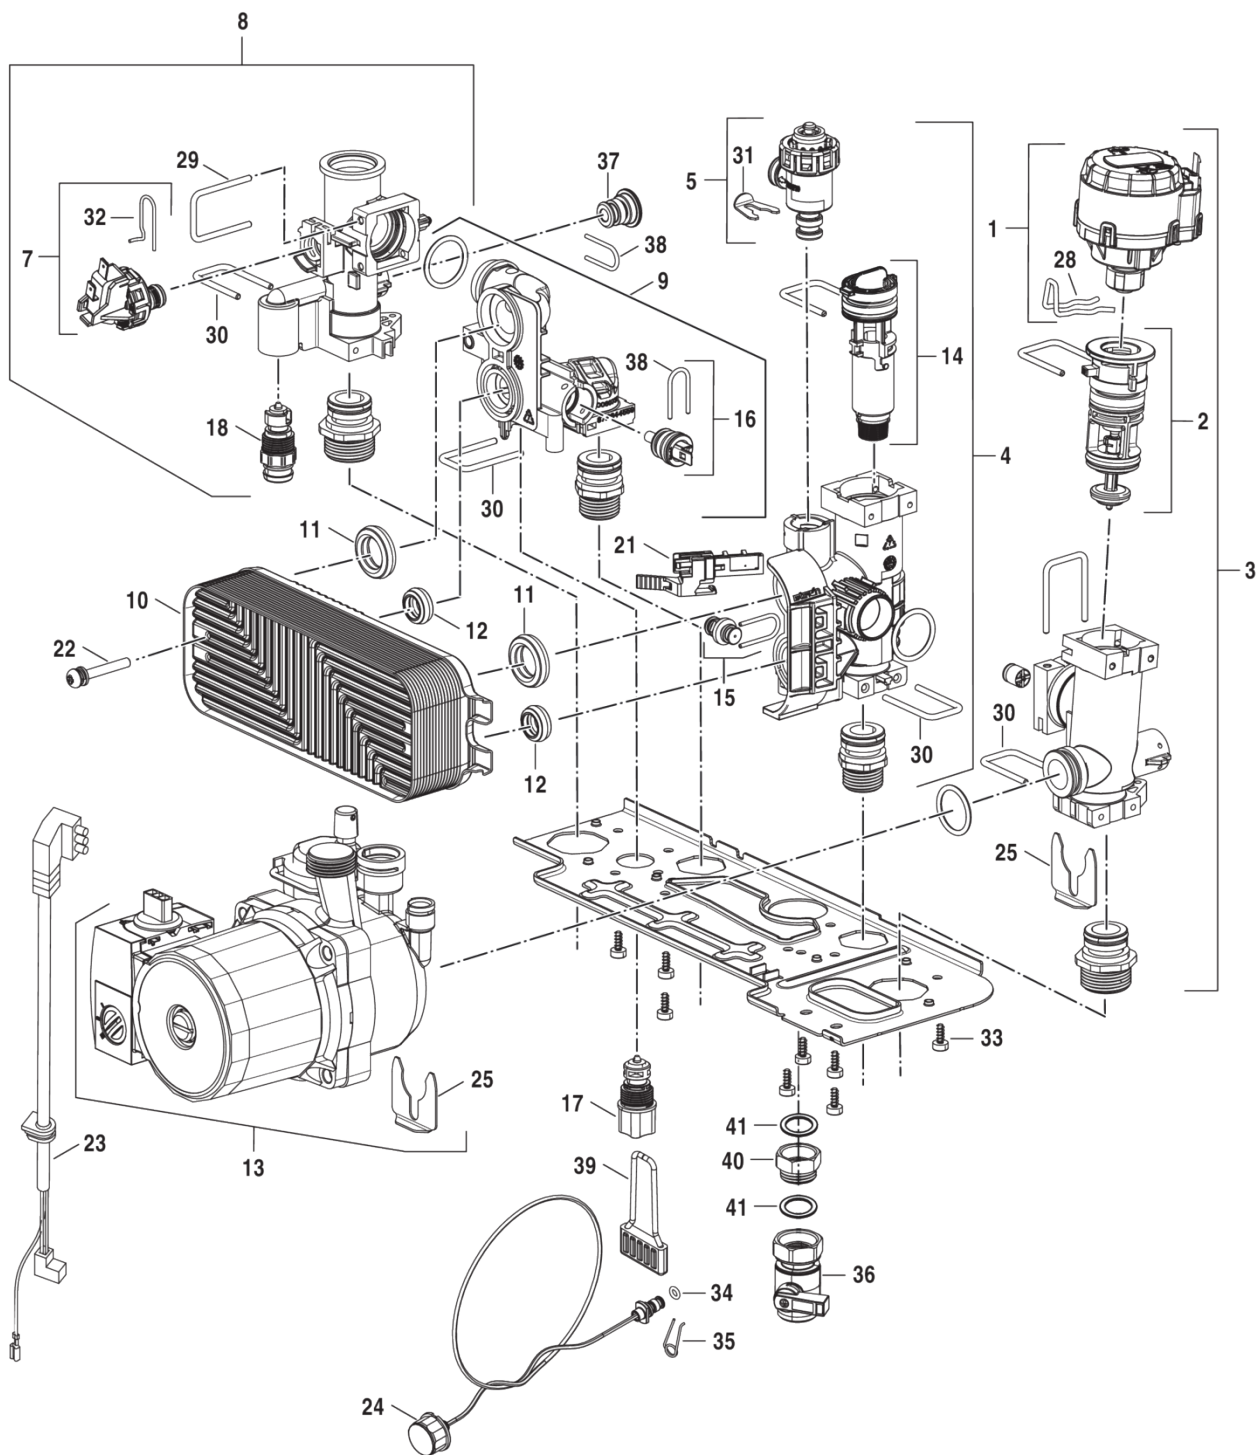

1	87186445640 Сервопривод	18	87186445830 Кран слива
2	87186445620 Трёхходовой вентиль	20	87186445800 Зажим (10x)
3	87186445560 Коллектор обратной гидролинии	21	87186445780 Датчик Холла
4	87186455490 Гидроарматура (ГВС)	22	87186849540 Винт М5х35 (10x)
5	87186445660 Предохранительный клапан 3 бара	23	87186456260 Кабель
7	87186445850 реле давления	24	87186457920 Манометр
8	87186445570 Входной узел	25	87186410290 Клипс Инфо
9	87186445590 Гидроарматура (контура отопления)	28	87186445630 Зажим (10x)
10	87186446250 Теплообменник С-РНЕ 16 пластин	30	87186445860 Зажим (10x)
11	87167710030 Прокладка (10x)18mm	31	87186445790 Зажим (10x)
12	87167713250 Прокладка (10x)	32	87186445840 Зажим (10x)
13	87186457900 Насос Wilo	33	87186445900 Винт (10 штук)
14	87186456830 Фильтр 8 л/мин	34	87186411900 Резиновое кольцо 6x2.5mm (10x)
15	87186450520 Предохранительный клапан 15,6 бар	35	87199053350 Кабельный клипс (10x)
16	87186445820 Температурный датчик NTC	37	87186445670 Муфта (заглушка)
17	87186445920 Кран заполнения	38	87186445870 Клипс (10x)
		39	87186458730 Крышка