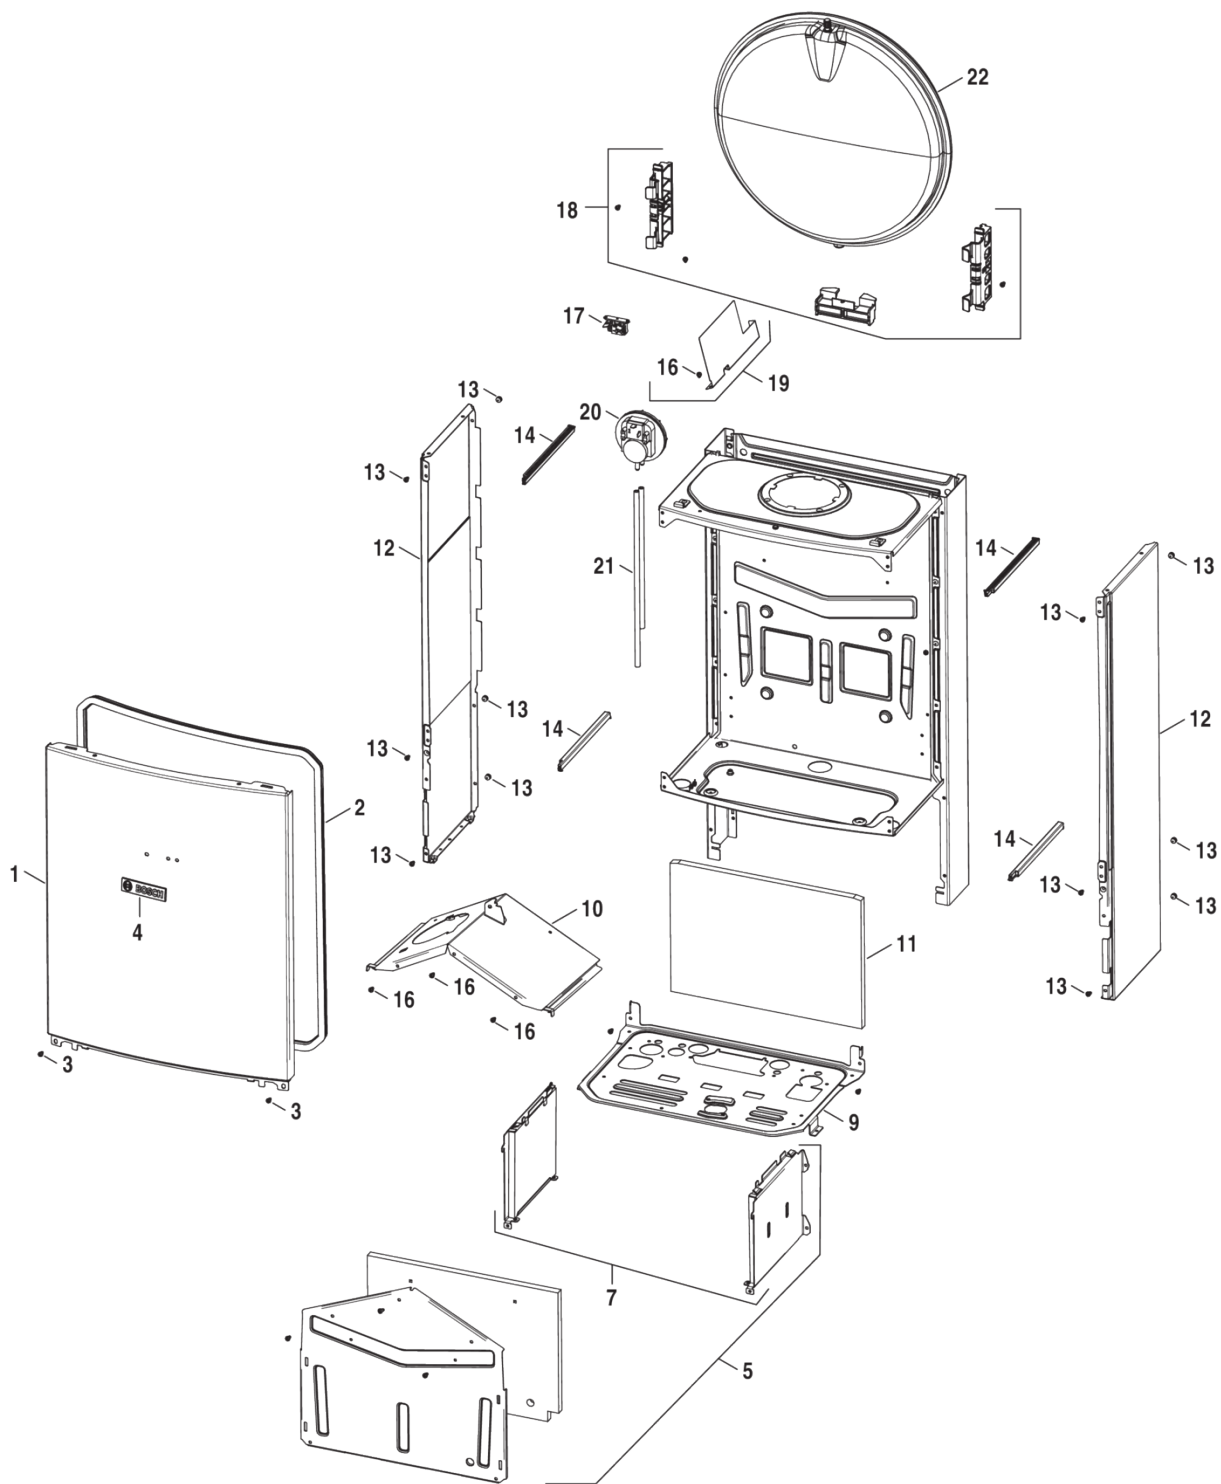

- 1 Кожух
- 2 Теплообменник
- 3 Горелка
- 4 Газовая арматура
- 5A Гидроблок
- 6 Блок управления
- 7 Дымосос

1	87186446420	Кожух	13	29106124240	Винт (10 штук)
2	87186434390	Прокладка	14	87186434370	Прокладка
3	87134030120	Винт (10 штук)	16	87199051460	Винт (10 штук)
4	87160118070	Товарный знак	17	87186417890	Крепёж APS
5	87186446470	Камера сгорания 24KW	18	87186444310	Крепление
7	87186446360	Камера сгорания 18-24KW	19	87186442280	Пластина
9	87186430490	Пластина	20	87186456530	Дифф.реле давления
10	87186446440	Выпускной коллектор 24KW	21	87186451600	Гибкая подводка (комплект)
11	87186434350	Термоизоляция 24	22	87186425520	Расширительный бак
12	87186446410	Кожух			

1	87186439830	Теплообменник
2	87186432210	Патрубок линии подачи
3	87186432200	Патрубок обратной гидролинии
4	87186436230	Гибкая подводка
6	87167714850	Термореле
7	29106114040	Винт М2,9х6,5 (10х)
8	87161409210	Шайба 15.0 X 10.0 X 1.0
9	87228801630	Резиновое кольцо 12.37х2.62 EPDM
10	87186455100	Клипс (10х)
11	87101030450	Шайба 1/2" (10 штук)
12	87161074380	Резиновое кольцо 17х4 (10х)
13	87001037150	Прокладка (10х)
14	87160110730	Датчик температуры NTC