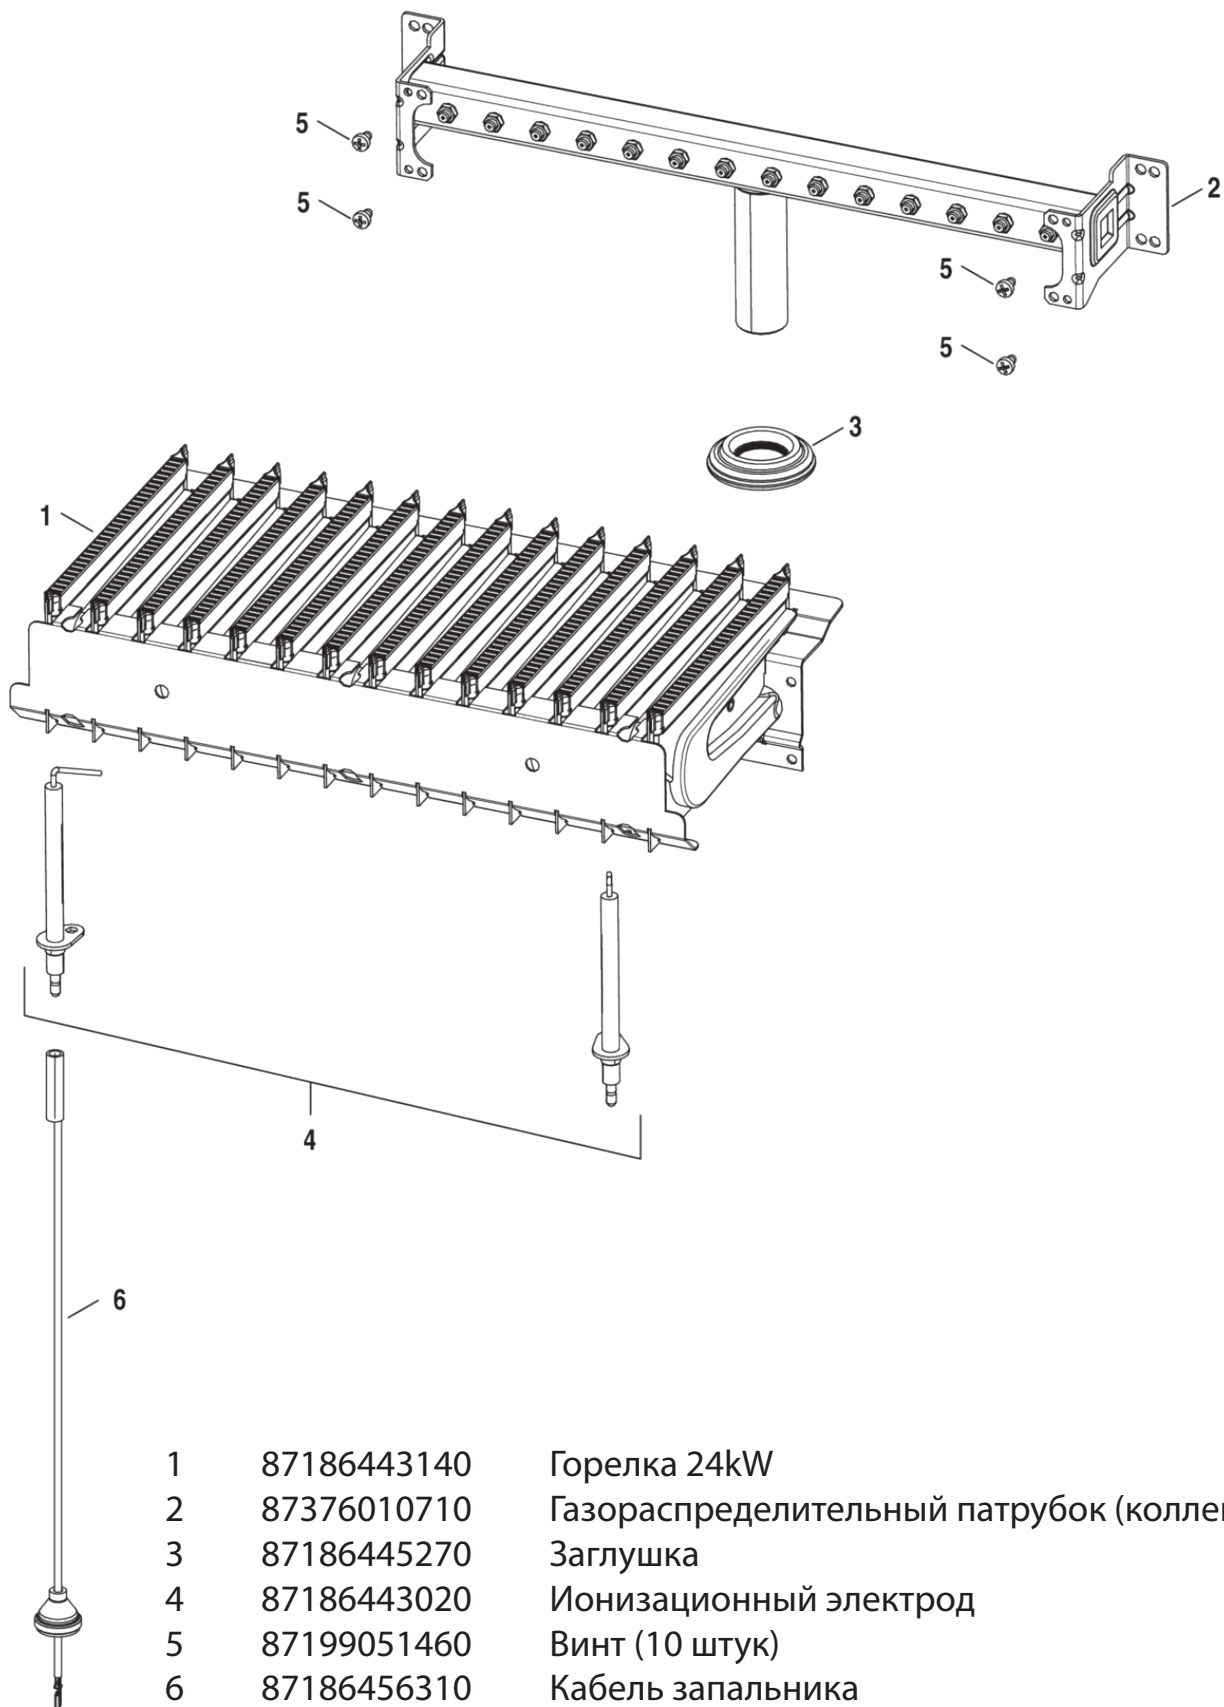

- 1 Кожух
- 2 Теплообменник
- 3 Горелка
- 4 Газовая арматура
- 5A Гидроблок
- 6 Блок управления
- 7 Дымосос

1	87186446420	Кожух	13	29106124240	Винт (10 штук)
2	87186434390	Прокладка	14	87186434370	Прокладка
3	87134030120	Винт (10 штук)	16	87199051460	Винт (10 штук)
4	87160118070	Товарный знак	17	87186417890	Крепёж APS
5	87186446470	Камера сгорания 24KW	18	87186444310	Крепление
7	87186446360	Камера сгорания 18-24KW	19	87186442280	Пластина
9	87186430490	Пластина	20	87186456530	Дифф.реле давления
10	87186446440	Выпускной коллектор 24KW	21	87186451600	Гибкая подводка (комплект)
11	87186434350	Термоизоляция 24	22	87186425520	Расширительный бак
12	87186446410	Кожух			

1	87186439830	Теплообменник
2	87186432210	Патрубок линии подачи
3	87186432200	Патрубок обратной гидролинии
4	87186436230	Гибкая подводка
6	87167714850	Термореле
7	29106114040	Винт М2,9х6,5 (10х)
8	87161409210	Шайба 15.0 X 10.0 X 1.0
9	87228801630	Резиновое кольцо 12.37х2.62 EPDM
10	87186455100	Клипс (10х)
11	87101030450	Шайба 1/2" (10 штук)
12	87161074380	Резиновое кольцо 17х4 (10х)
13	87001037150	Прокладка (10х)
14	87160110730	Датчик температуры NTC