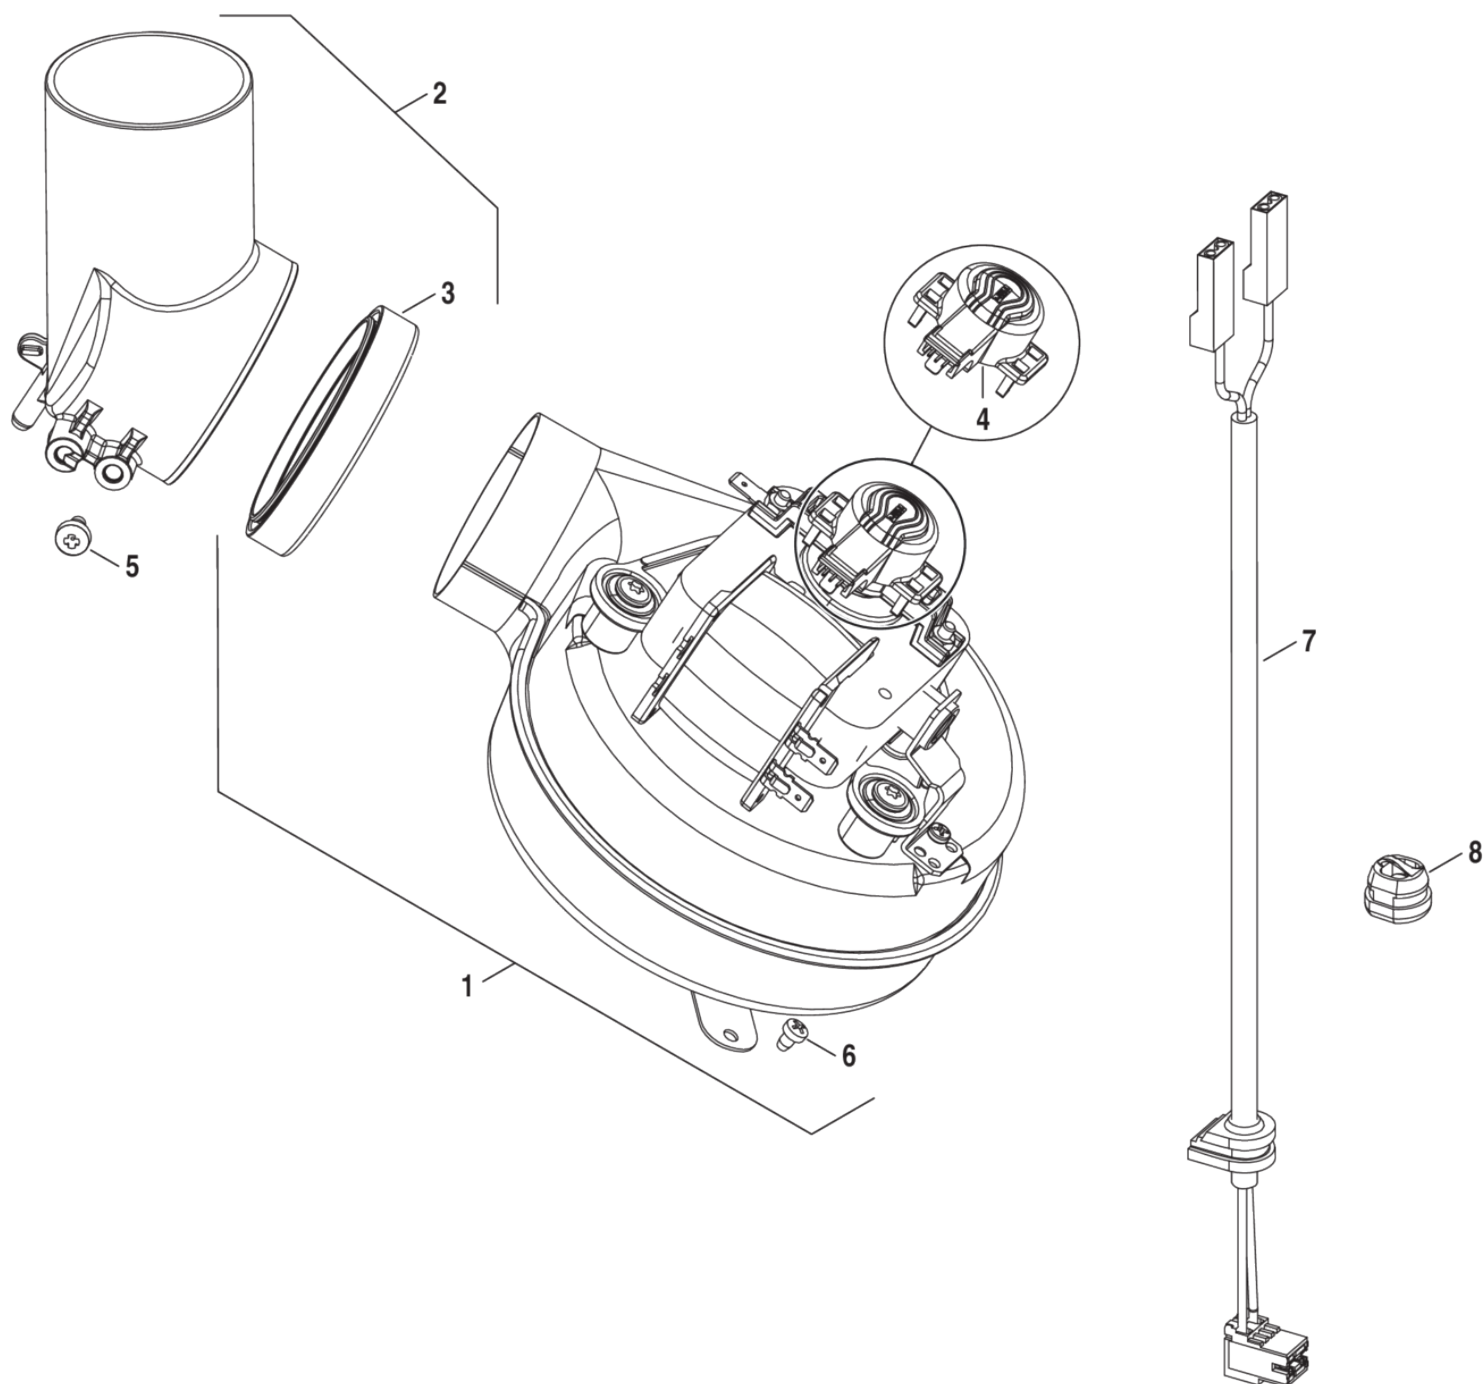

1	87186429220	Вентилятор
2	87186429260	Переходник к коллектору дымовых газов
3	87186434400	Уплотнение
4	87376010890	Датчик оборотов вентилятора (датчик Холла)
5	87160114810	Винт (10 штук)
6	87199051460	Винт (10 штук)
7	87186456230	Кабель
8	87161411020	Фиксатор кабеля