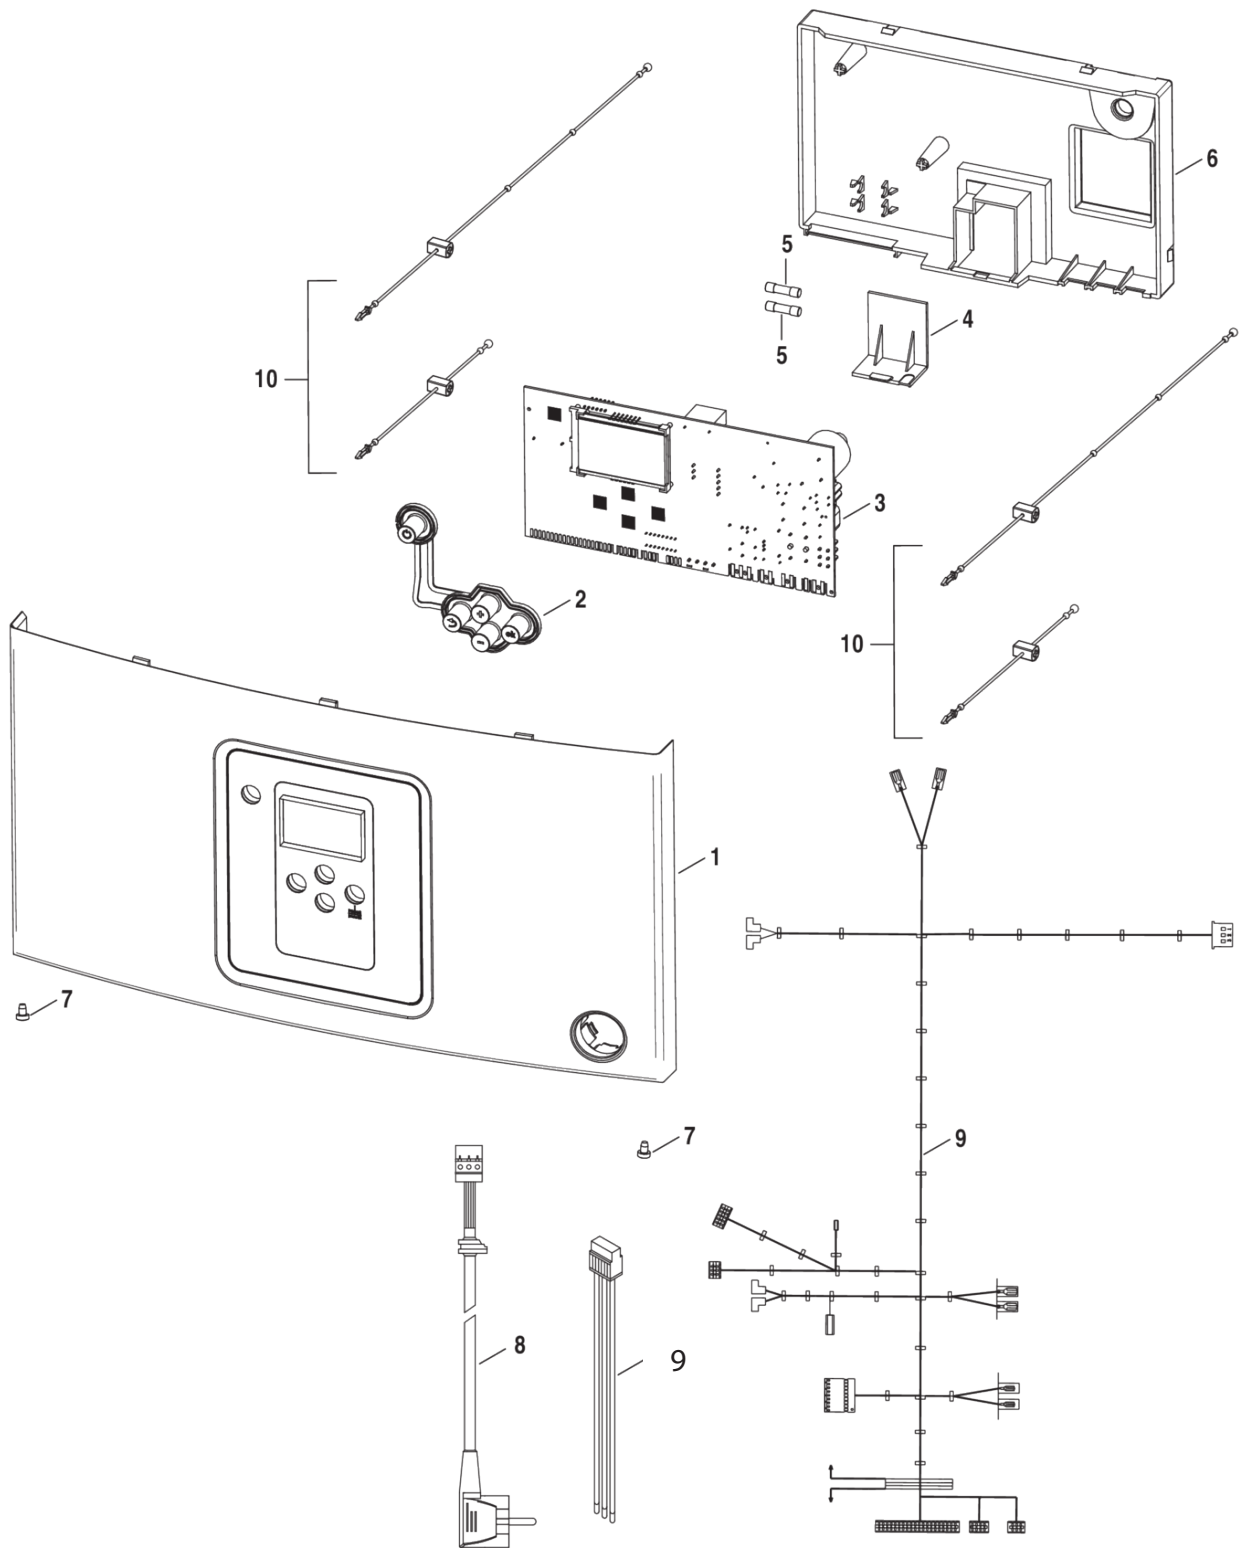

1	87186444520	Передняя панель
2	87186441160	Набор ручек-регуляторов
3	87186439330	Плата управления
4	87186445440	Крышка ОТН Bosch
5	87160109140	Предохранитель (10 штук)
6	87186441250	Задняя крышка
7	87186445540	Винт DIN7500 M4X12 (10x)
8	87186456280	Кабель
9	87376009590	Кабельный жгут
10	87186452880	Крепеж