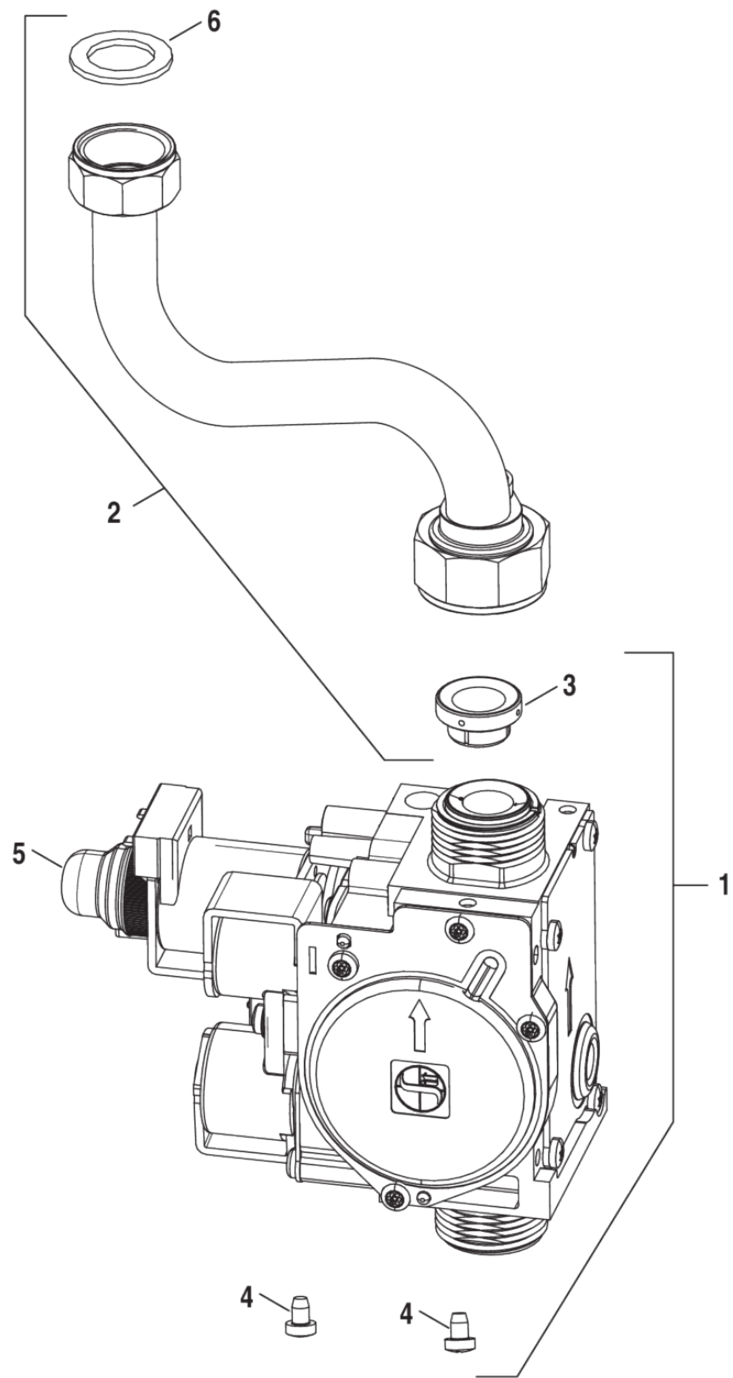

- 1 Кожух
- 2 Теплообменник
- 3 Горелка
- 4 Газовая арматура
- 5A Гидроблок
- 6 Блок управления
- 7 Дымосос

1	87186446420	Кожух	13	29106124240	Винт (10 штук)
2	87186434390	Прокладка	14	87186434370	Прокладка
3	87134030120	Винт (10 штук)	16	87199051460	Винт (10 штук)
4	87160118070	Товарный знак	17	87186417890	Крепёж APS
5	87186446390	Камера сгорания 18KW	18	87186444310	Крепление
7	87186446360	Камера сгорания 18-24KW	19	87186442280	Пластина
9	87186430490	Пластина	20	87161567440	Дифф.реле давления
10	87186444650	Выпускной коллектор 18KW	21	87186451600	Гибкая подводка (комплект)
11	87186435010	Термоизоляция задняя 18-30	22	87186425520	Расширительный бак
12	87186446410	Кожух			

1	87186446380	Теплообменник 18KW	8	87161409210	Шайба 15.0 X 10.0 X 1.0
2	87186432210	Патрубок линии подачи	9	87228801630	Резиновое кольцо 12.37x2.62 EPDM
3	87186432200	Патрубок обратной гидрролинии	10	87186455100	Клипс (10x)
4	87186436230	Гибкая подводка	11	87101030450	Шайба 1/2" (10 штук)
6	87167714850	Термореле	12	87161074380	Резиновое кольцо 17x4 (10x)
7	29106114040	Винт M2,9x6,5 (10x)	13	87001037150	Прокладка (10x)
			14	87160110730	Датчик температуры NTC

1	87186443080	Горелка 18kW
2	87186446260	Газораспределительный патрубок (коллектор)
3	87186445270	Заглушка
4	87186443020	Электрод розжига и ионизации
5	87199051460	Винт (10 штук)
6	87186456310	Кабель запальника

1	87186439430	Газовая арматура
2	87186437300	Газоподводящая трубка
3	871860034A0	Прокладка
4	87199051460	Винт (10 штук)
5	87167706200	Заглушка
6	87101030450	Шайба 1/2" (10 штук)

1	87186444520	Передняя панель	7	87186445540	Винт DIN7500 M4X12 (10x)
2	87186441160	Набор ручек	8	87186456280	Кабель
3	87186439330	Плата управления	9	87376009590	Кабельный жгут
4	87186445440	Крышка ОТН Bosch	10	87186452880	Крепеж
5	87160109140	Предохранитель (10 штук)			
6	87186441250	Задняя крышка			