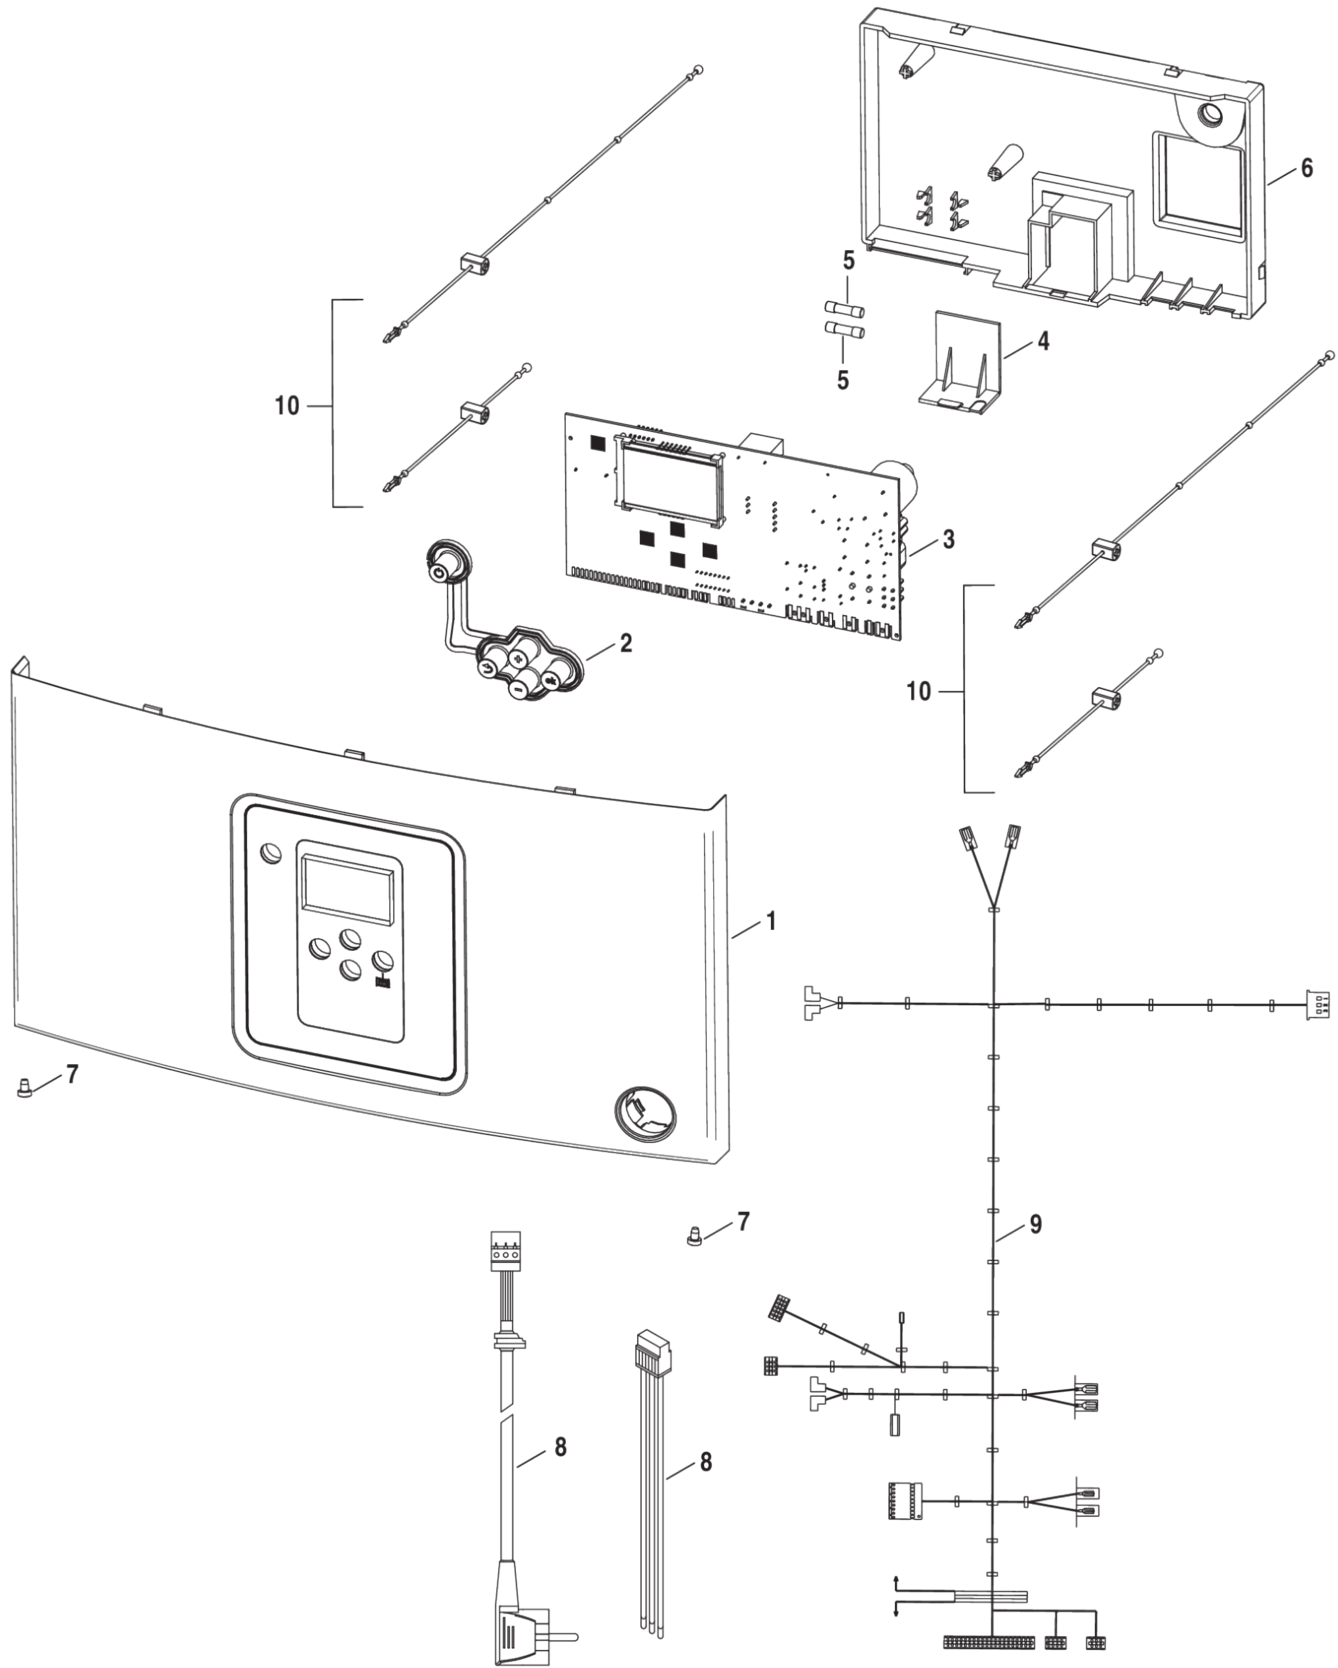

1	87186444520	Передняя панель	7	87186445540	Винт DIN7500 M4X12 (10x)
2	87186441160	Набор ручек	8	87186456280	Кабель
3	87186439330	Плата управления	9	87376009590	Кабельный жгут
4	87186445440	Крышка ОТН Bosch	10	87186452880	Крепеж
5	87160109140	Предохранитель (10 штук)			
6	87186441250	Задняя крышка