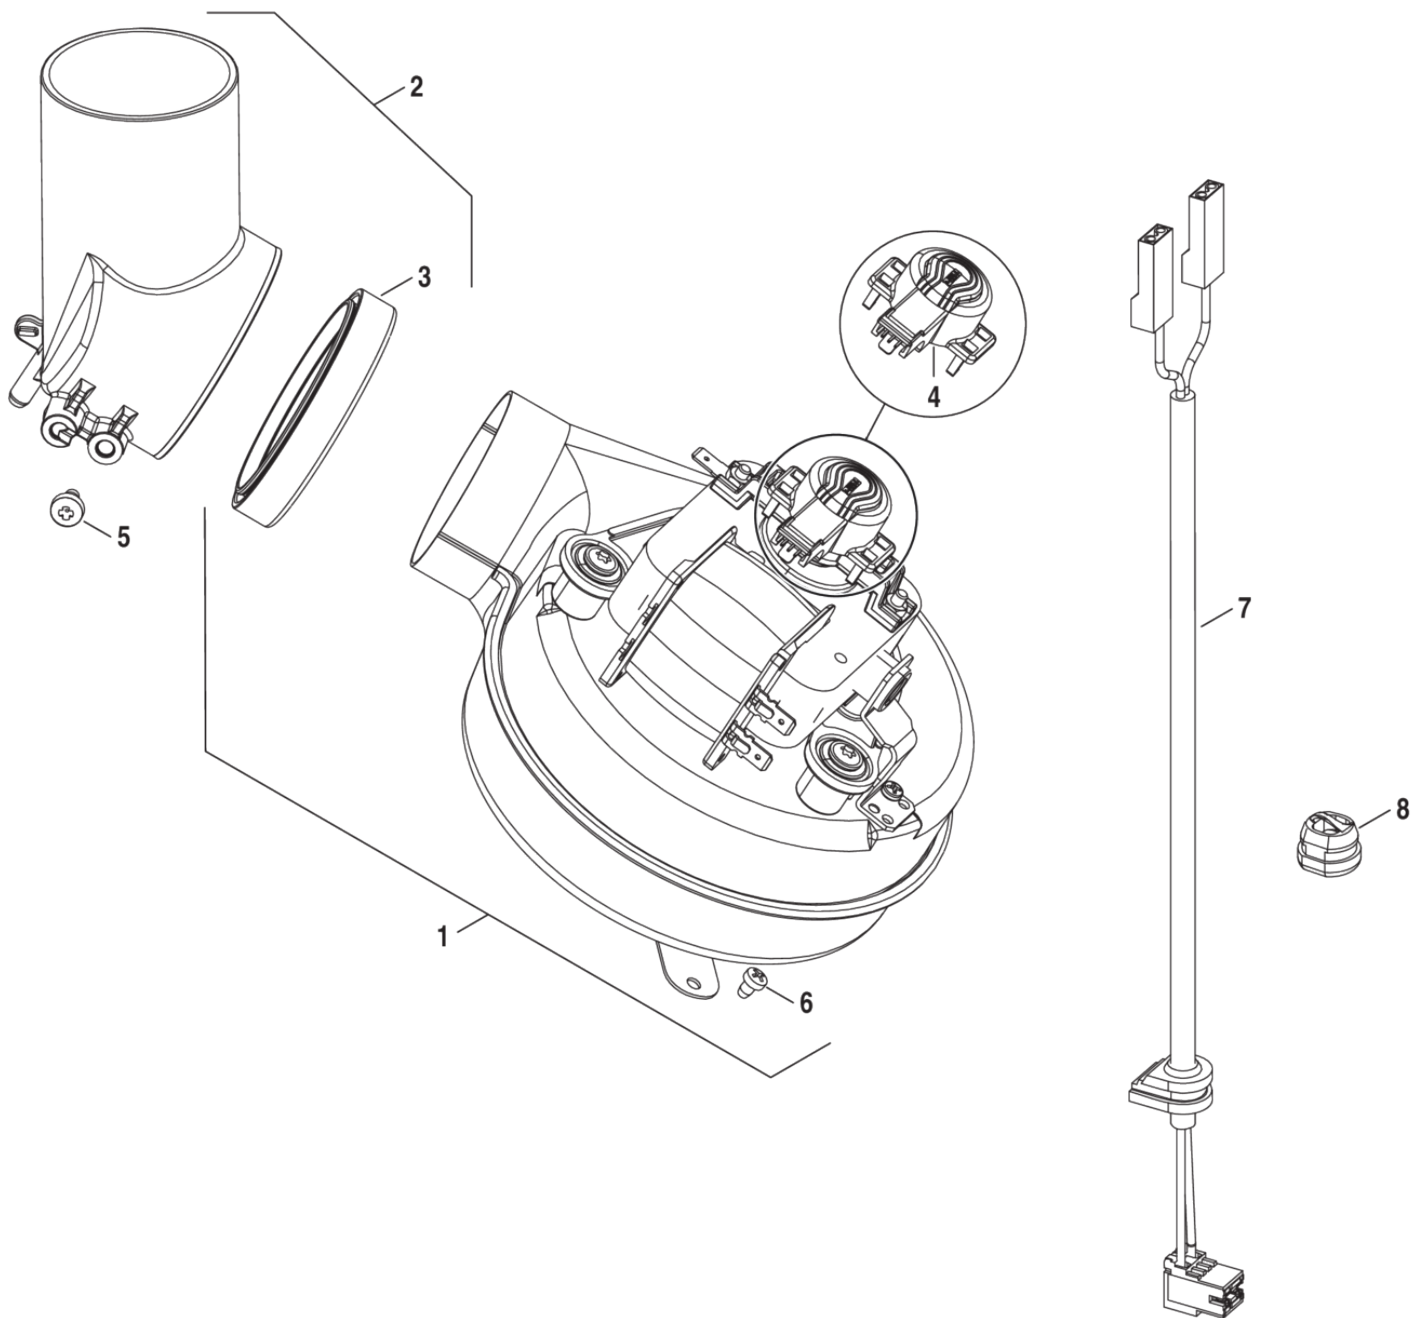

1	87186446380	Теплообменник 18KW	8	87161409210	Шайба 15.0 X 10.0 X 1.0
2	87186432210	Патрубок линии подачи	9	87228801630	Резиновое кольцо 12.37x2.62 EPDM
3	87186432200	Патрубок обратной гидрролинии	10	87186455100	Клипс (10x)
4	87186436230	Гибкая подводка	11	87101030450	Шайба 1/2" (10 штук)
6	87167714850	Термореле	12	87161074380	Резиновое кольцо 17x4 (10x)
7	29106114040	Винт M2,9x6,5 (10x)	13	87001037150	Прокладка (10x)
			14	87160110730	Датчик температуры NTC

1	87186443080	Горелка 18kW
2	87186446260	Газораспределительный патрубок (коллектор)
3	87186445270	Заглушка
4	87186443020	Электрод розжига и ионизации
5	87199051460	Винт (10 штук)
6	87186456310	Кабель запальника

1	87186439430	Газовая арматура
2	87186437300	Газоподводящая трубка
3	871860034A0	Прокладка
4	87199051460	Винт (10 штук)
5	87167706200	Заглушка
6	87101030450	Шайба 1/2" (10 штук)

1	87186444520	Передняя панель	7	87186445540	Винт DIN7500 M4X12 (10x)
2	87186441160	Набор ручек	8	87186456280	Кабель
3	87186439330	Плата управления	9	87376009590	Кабельный жгут
4	87186445440	Крышка ОТН Bosch	10	87186452880	Крепеж
5	87160109140	Предохранитель (10 штук)			
6	87186441250	Задняя крышка			