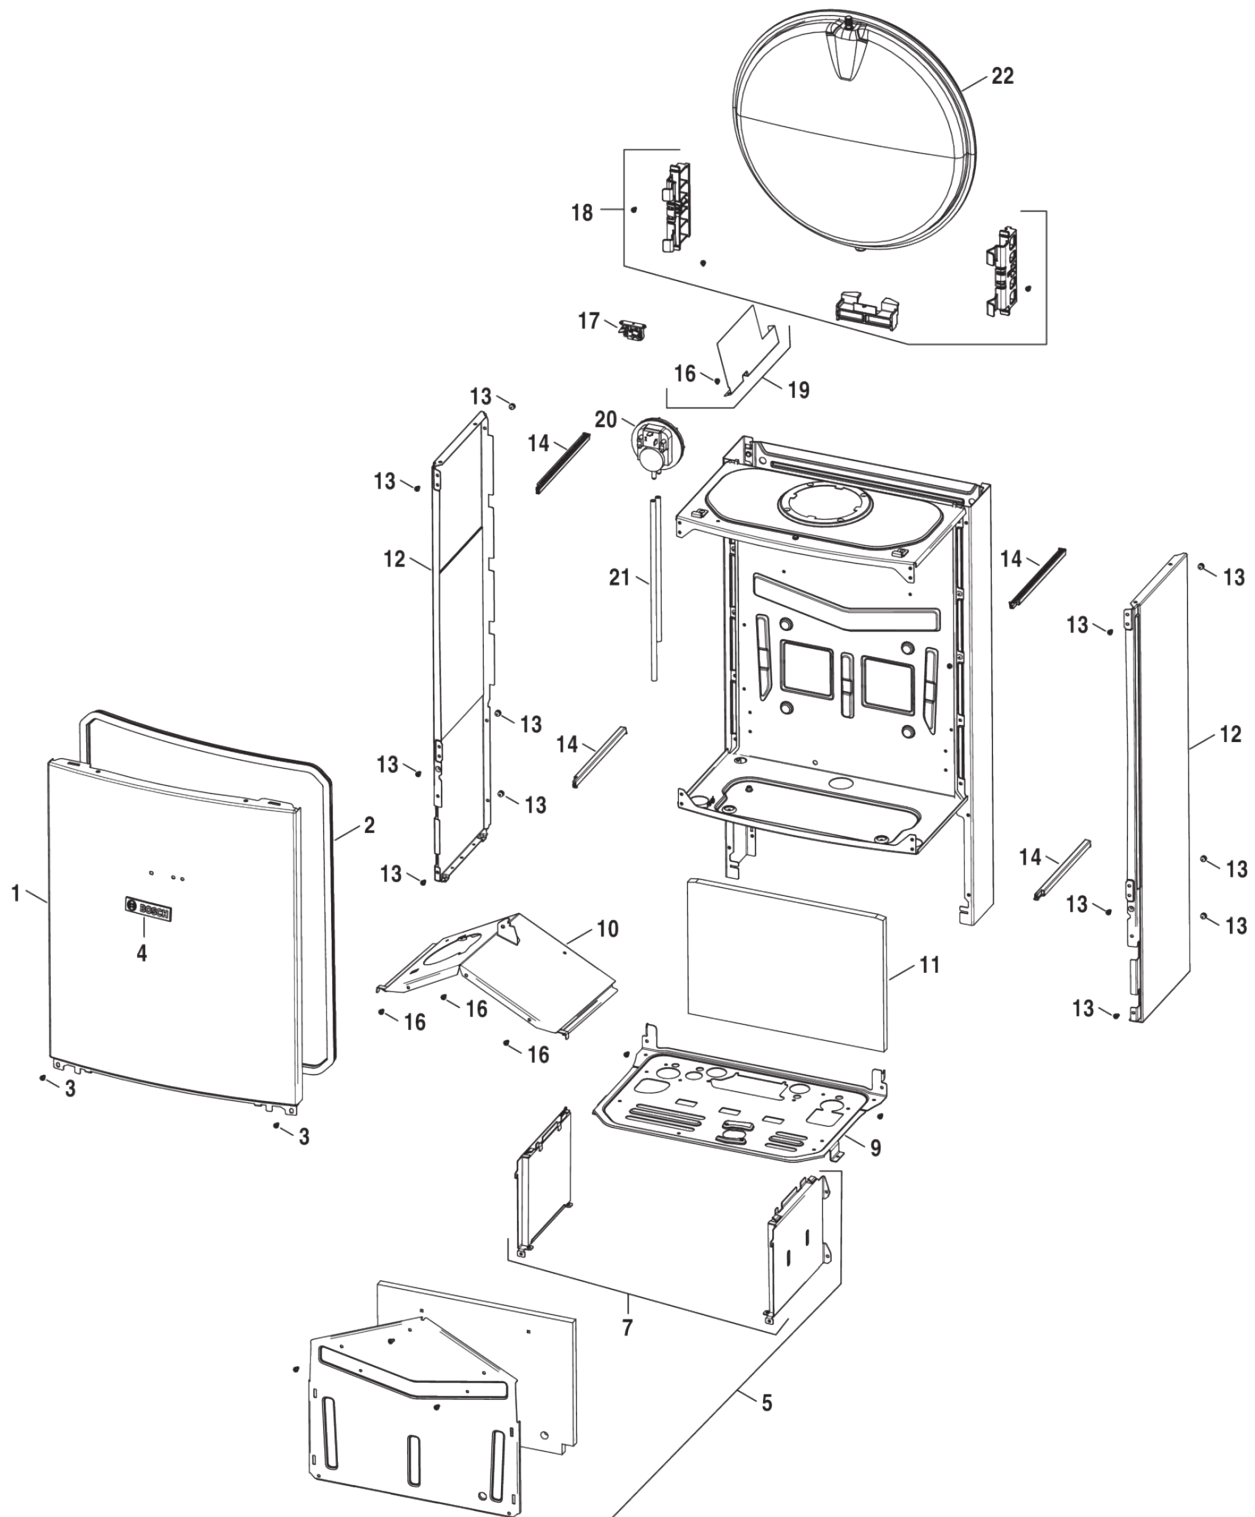

- 1 Кожух
- 2 Теплообменник
- 3 Горелка
- 4 Газовая арматура
- 5A Гидроблок
- 6 Блок управления
- 7 Дымосос

1	87186446420	Кожух	13	29106124240	Винт (10 штук)
2	87186434390	Прокладка	14	87186434370	Прокладка
3	87134030120	Винт (10 штук)	16	87199051460	Винт (10 штук)
4	87160118070	Товарный знак	17	87186417890	Крепёж APS
5	87186446390	Камера сгорания 18KW	18	87186444310	Крепление
7	87186446360	Камера сгорания 18-24KW	19	87186442280	Пластина
9	87186430490	Пластина	20	87161567440	Дифф.реле давления
10	87186444650	Выпускной коллектор 18KW	21	87186451600	Гибкая подводка (комплект)
11	87186435010	Термоизоляция задняя 18-30	22	87186425520	Расширительный бак
12	87186446410	Кожух			

1	87186446380	Теплообменник 18KW	8	87161409210	Шайба 15.0 X 10.0 X 1.0
2	87186432210	Патрубок линии подачи	9	87228801630	Резиновое кольцо 12.37x2.62 EPDM
3	87186432200	Патрубок обратной гидрролинии	10	87186455100	Клипс (10x)
4	87186436230	Гибкая подводка	11	87101030450	Шайба 1/2" (10 штук)
6	87167714850	Термореле	12	87161074380	Резиновое кольцо 17x4 (10x)
7	29106114040	Винт M2,9x6,5 (10x)	13	87001037150	Прокладка (10x)
			14	87160110730	Датчик температуры NTC

1	87186443080	Горелка 18kW
2	87186446260	Газораспределительный патрубок (коллектор)
3	87186445270	Заглушка
4	87186443020	Электрод розжига и ионизации
5	87199051460	Винт (10 штук)
6	87186456310	Кабель запальника