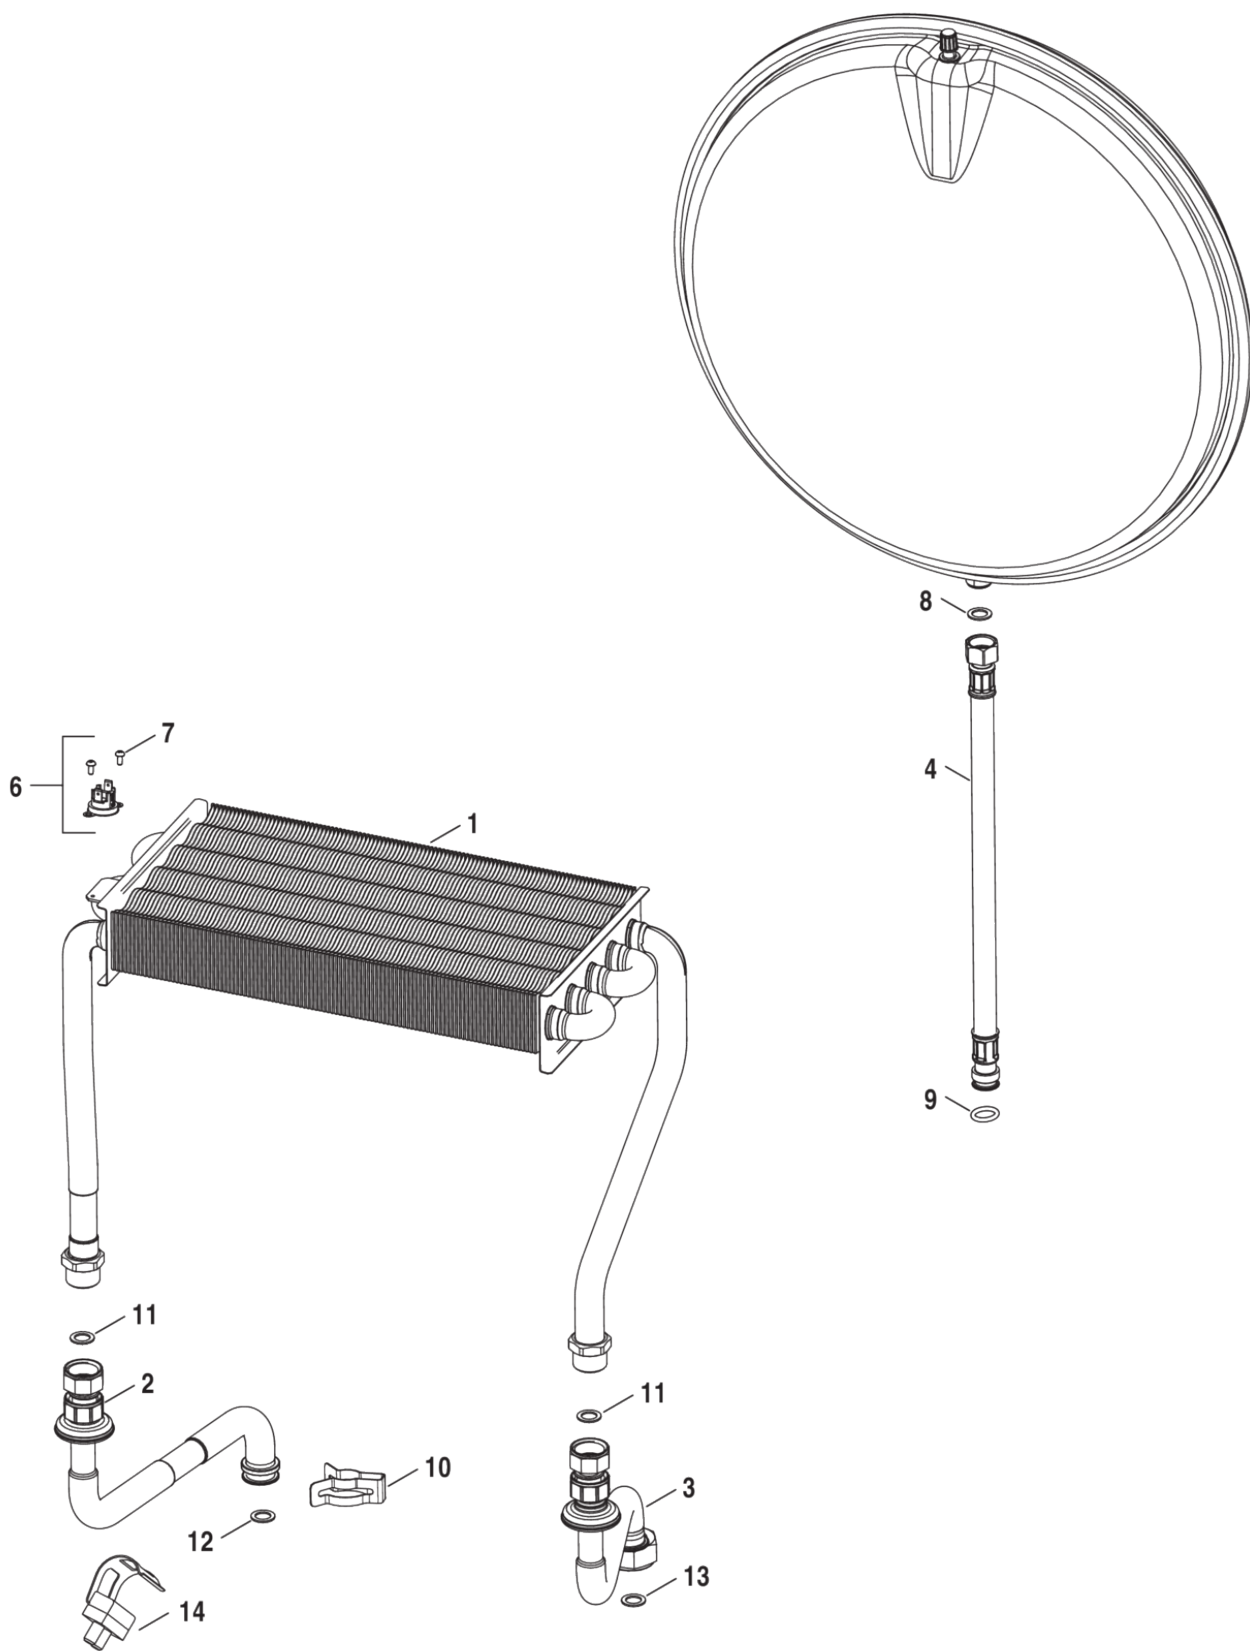

- 1 Кожух
- 2 Теплообменник
- 3 Горелка
- 4 Газовая арматура
- 5A Гидроблок
- 6 Блок управления
- 7 Дымосос

1	87186446420	Кожух	13	29106124240	Винт (10 штук)
2	87186434390	Прокладка	14	87186434370	Прокладка
3	87134030120	Винт (10 штук)	16	87199051460	Винт (10 штук)
4	87160118070	Товарный знак	17	87186417890	Крепёж APS
5	87186446390	Камера сгорания 18KW	18	87186444310	Крепление
7	87186446360	Камера сгорания 18-24KW	19	87186442280	Пластина
9	87186430490	Пластина	20	87161567440	Дифф.реле давления
10	87186444650	Выпускной коллектор 18KW	21	87186451600	Гибкая подводка (комплект)
11	87186435010	Термоизоляция задняя 18-30	22	87186425520	Расширительный бак
12	87186446410	Кожух			

1	87186446380	Теплообменник 18KW	8	87161409210	Шайба 15.0 X 10.0 X 1.0
2	87186432210	Патрубок линии подачи	9	87228801630	Резиновое кольцо 12.37x2.62 EPDM
3	87186432200	Патрубок обратной гидрролинии	10	87186455100	Клипс (10x)
4	87186436230	Гибкая подводка	11	87101030450	Шайба 1/2" (10 штук)
6	87167714850	Термореле	12	87161074380	Резиновое кольцо 17x4 (10x)
7	29106114040	Винт M2,9x6,5 (10x)	13	87001037150	Прокладка (10x)
			14	87160110730	Датчик температуры NTC

1	87186443080	Горелка 18kW
2	87186446260	Газораспределительный патрубок (коллектор)
3	87186445270	Заглушка
4	87186443020	Электрод розжига и ионизации
5	87199051460	Винт (10 штук)
6	87186456310	Кабель запальника

1	87186439430	Газовая арматура
2	87186437300	Газоподводящая трубка
3	871860034A0	Прокладка
4	87199051460	Винт (10 штук)
5	87167706200	Заглушка
6	87101030450	Шайба 1/2" (10 штук)

1	87186444520	Передняя панель	7	87186445540	Винт DIN7500 M4X12 (10x)
2	87186441160	Набор ручек	8	87186456280	Кабель
3	87186439330	Плата управления	9	87376009590	Кабельный жгут
4	87186445440	Крышка ОТН Bosch	10	87186452880	Крепеж
5	87160109140	Предохранитель (10 штук)			
6	87186441250	Задняя крышка			