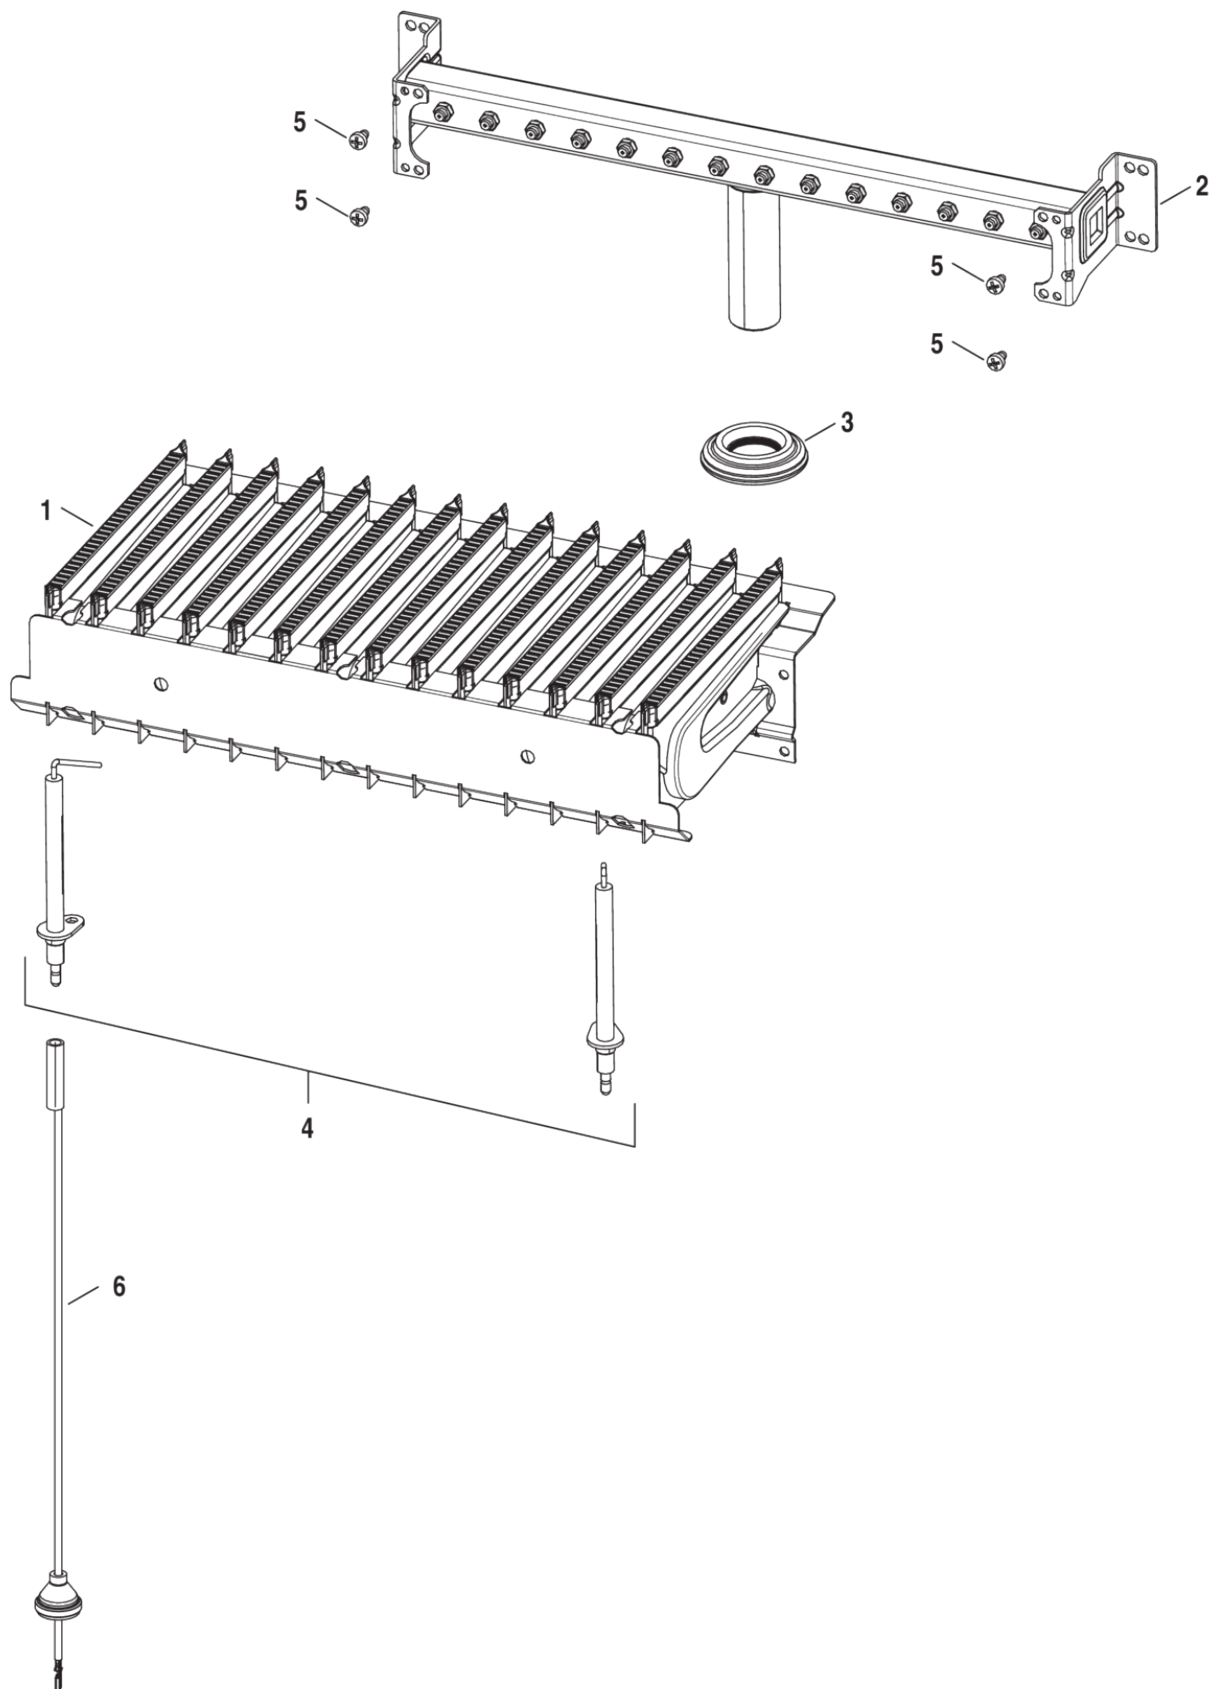

- 1 Кожух
- 2 Теплообменник
- 3 Горелка
- 4 Газовая арматура
- 5A Гидроблок
- 6 Блок управления
- 7 Дымосос

1	87186446420	Кожух	13	29106124240	Винт (10 штук)
2	87186434390	Прокладка	14	87186434370	Прокладка
3	87134030120	Винт (10 штук)	16	87199051460	Винт (10 штук)
4	87160118070	Товарный знак	17	87186417890	Крепёж APS
5	87186446390	Камера сгорания 18KW	18	87186444310	Крепление
7	87186446360	Камера сгорания 18-24KW	19	87186442280	Пластина
9	87186430490	Пластина	20	87161567440	Дифф.реле давления
10	87186444650	Выпускной коллектор 18KW	21	87186451600	Гибкая подводка (комплект)
11	87186435010	Термоизоляция задняя 18-30	22	87186425520	Расширительный бак
12	87186446410	Кожух			

1	87186446380	Теплообменник 18KW	8	87161409210	Шайба 15.0 X 10.0 X 1.0
2	87186432210	Патрубок линии подачи	9	87228801630	Резиновое кольцо 12.37x2.62 EPDM
3	87186432200	Патрубок обратной гидрролинии	10	87186455100	Клипс (10x)
4	87186436230	Гибкая подводка	11	87101030450	Шайба 1/2" (10 штук)
6	87167714850	Термореле	12	87161074380	Резиновое кольцо 17x4 (10x)
7	29106114040	Винт M2,9x6,5 (10x)	13	87001037150	Прокладка (10x)
			14	87160110730	Датчик температуры NTC